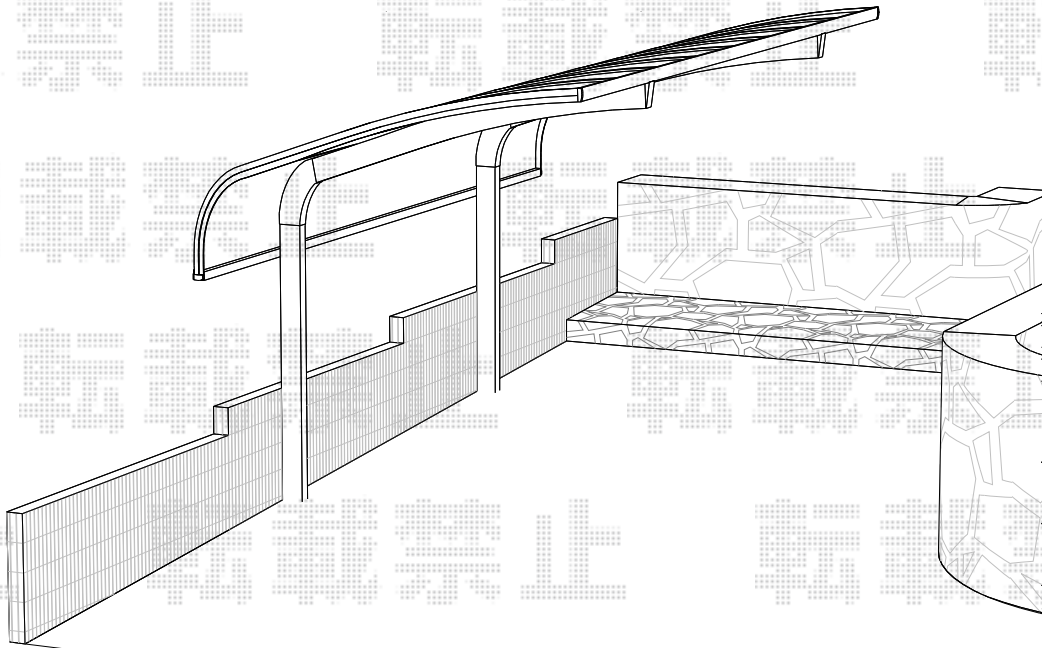

テールポートシグマIII 積雪～30cm対応

トステム テールポートシグマIII 積雪～30cm対応
 幅=3,000mm
 奥行=5,686mm
 色：ブラック
 屋根材：熱線吸収アクアポリカーボネート（ライトブルー）
 柱仕様：ロング柱28仕様（有効高 約2,800mm）

トステム 屋根材ホルダー
 57タイプ用：1セット

現場状況や作図制限により概略図の内容と多少の違いが生じることがございます。
 施工時は、現場優先とさせて頂きたく思いますので、お立会い頂き、
 最終のご指示のほど、何卒、宜しくお願い致します。