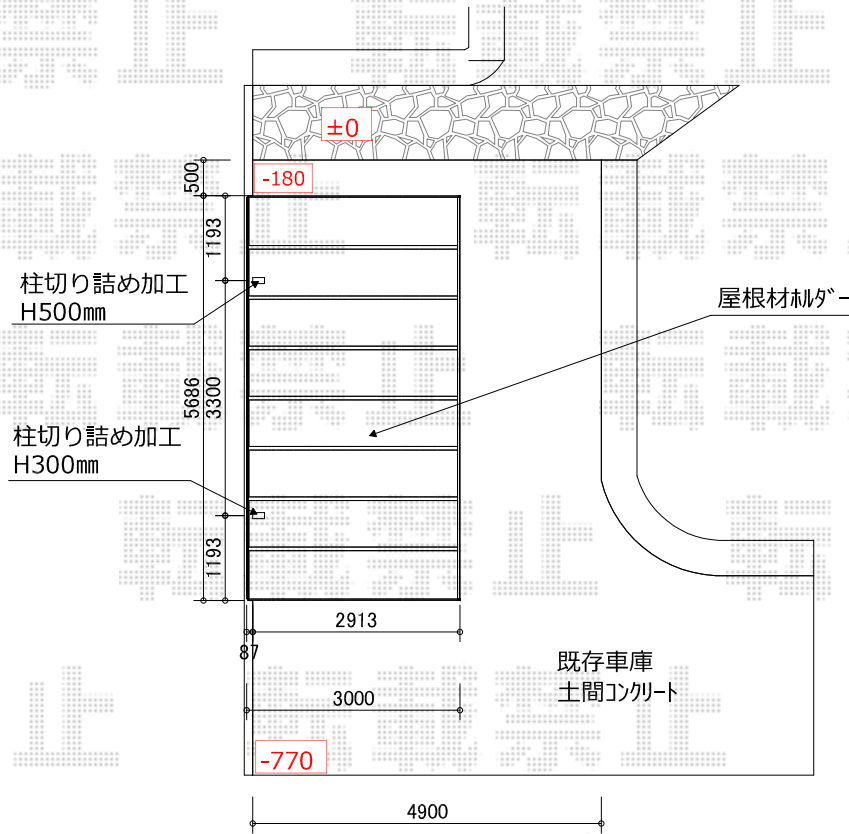

テールポートシグマIII 積雪～30cm対応

トステム テールポートシグマIII 積雪～30cm対応
 幅=3,000mm
 奥行=5,686mm
 色：ブラック
 屋根材：熱線吸収アクアポリカーボネート（ライトブルー）
 柱仕様：ロング柱28仕様（有効高 約2,800mm）

トステム 屋根材ホルダー
 57タイプ用：1セット

現場状況や作図制限により概略図の内容と多少の違いが生じることがございます。
 施工時は、現場優先とさせて頂きたく思いますので、お立会い頂き、
 最終のご指示のほど、何卒、宜しくお願い致します。