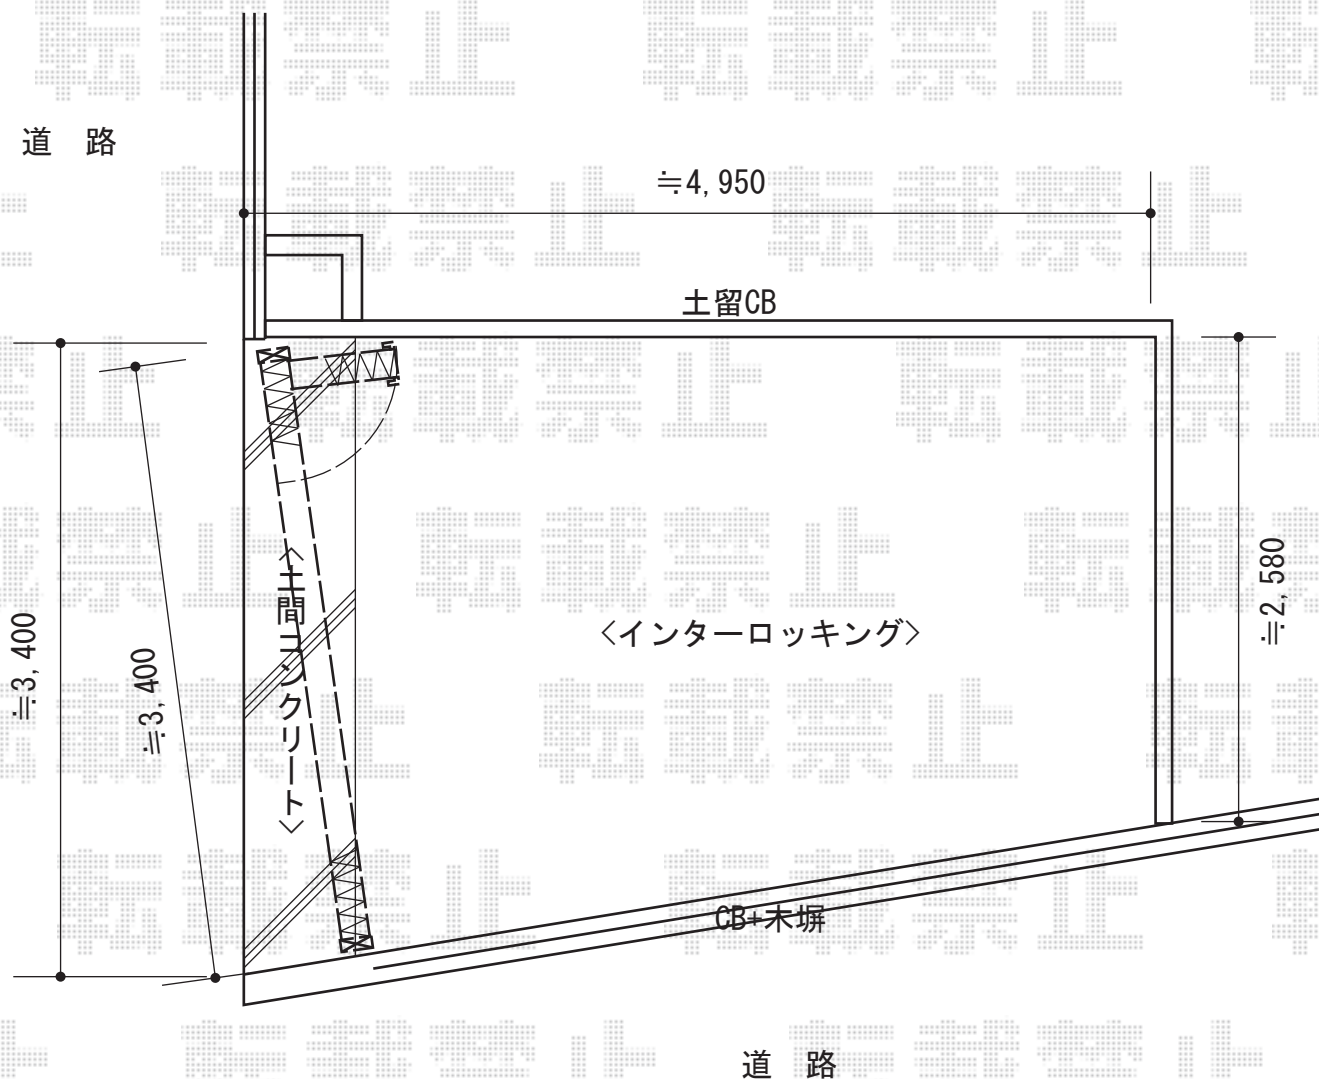

レイオス3型 (ペットガード) ノンレール 片開き

YKK AP レイオス3型(ペットガード) ノンレール 片開き
開口幅=3,257mm
全幅=3,357mm
たたみ幅=709mm
高さ=柱:1,170 mm 扉:1,150 (mm)
色: ブラウン
キャスター数: 3箇所
落棒数: 3本

現場状況や作図制限により概略図の内容と多少の違いが生じることがございます。
施工時は、現場優先とさせて頂きたく思いますので、お立会い頂き、
最終のご指示のほど、何卒、宜しくお願い致します。