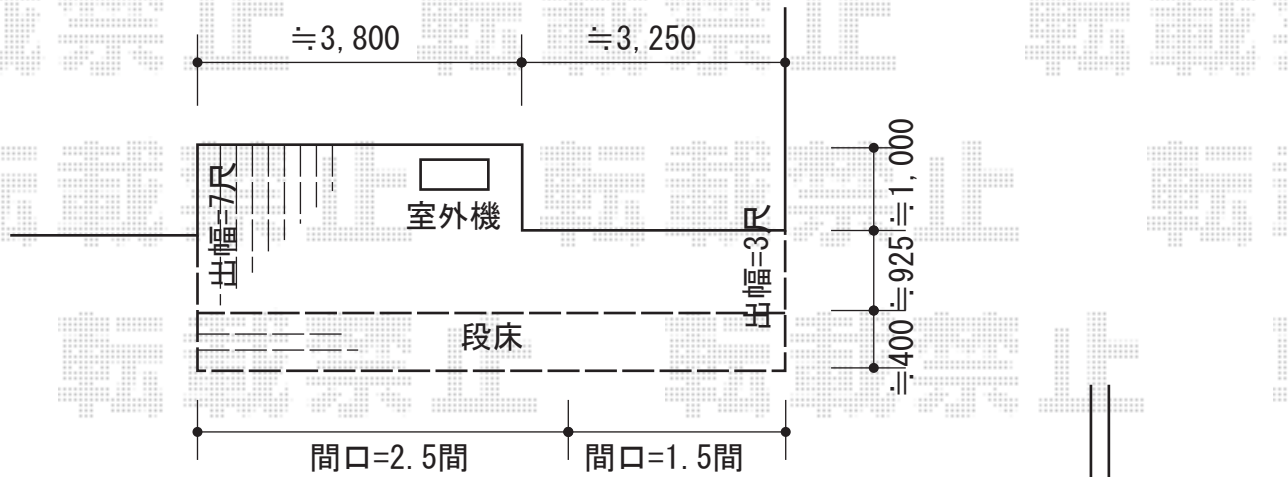

# カーポート・ウッドデッキ

YKK AP リウッドデッキ 200  
 間口=約7,051mm 出幅=約1,925mm~約925mm  
 色：床板/レッドブラウン  
 束柱/カームブラック 床板：縦貼り  
 束柱：Sタイプ (450mm) オプション：段床用部材一式

Value Select プレシオサポート ワイド 積雪~20cm対応  
 幅=5,392mm 奥行=5,052mm  
 色：ノーブルステン  
 屋根材：熱線遮断ポリカーボネート (トーマイマット/すりガラス調)  
 柱仕様：ハイルーフ柱仕様 (有効高 約2,250mm)

Value Select プレシオサポート 積雪~20cm対応  
 幅=2,700mm 奥行=5,052mm  
 色：ノーブルステン  
 屋根材：熱線遮断ポリカーボネート (トーマイマット/すりガラス調)  
 柱仕様：ハイルーフ柱仕様 (有効高 約2,250mm)  
 追加部材：合掌連結材 (¥8,050)/Y合掌部品 (¥7,100)

現場状況や作図制限により概略図の内容と多少の違いが生じることがございます。  
 施工時は、現場優先とさせて頂きたく思いますので、お立会い頂き、  
 最終のご指示のほど、何卒、宜しくお願い致します。