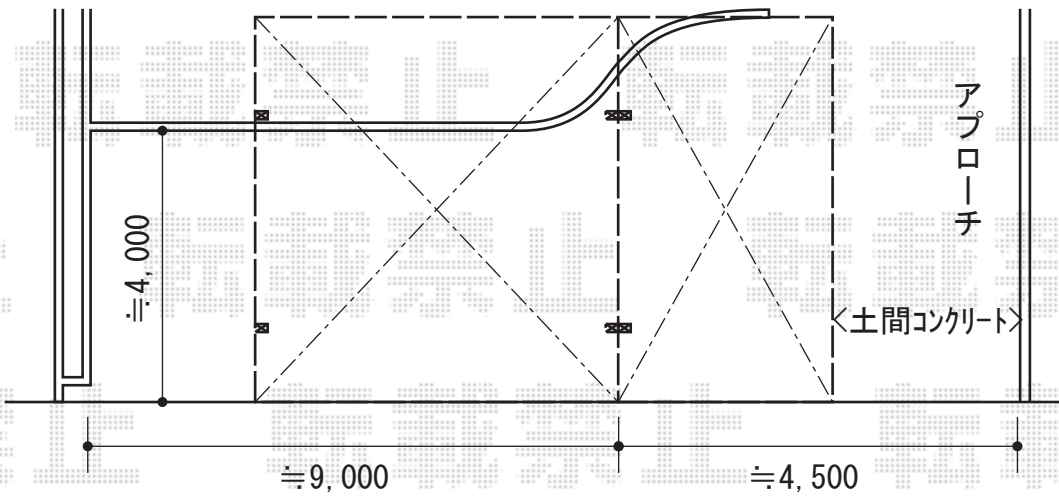

# カーポート・ウッドデッキ

YKK AP リウッドデッキ 200  
 間口=約7,051mm 出幅=約1,925mm~約925mm  
 色：床板/レッドブラウン  
 束柱/カームブラック 床板：縦貼り  
 束柱：Sタイプ (450mm) オプション：段床用部材一式

Value Select プレシオサポート ワイド 積雪~20cm対応  
 幅=5,392mm 奥行=5,052mm  
 色：ノーブルステン  
 屋根材：熱線遮断ポリカーボネート (トーマイマット/すりガラス調)  
 柱仕様：ハイルーフ柱仕様 (有効高 約2,250mm)

Value Select プレシオサポート 積雪~20cm対応  
 幅=2,700mm 奥行=5,052mm  
 色：ノーブルステン  
 屋根材：熱線遮断ポリカーボネート (トーマイマット/すりガラス調)  
 柱仕様：ハイルーフ柱仕様 (有効高 約2,250mm)  
 追加部材：合掌連結材 (¥8,050)/Y合掌部品 (¥7,100)

現場状況や作図制限により概略図の内容と多少の違いが生じることがございます。  
 施工時は、現場優先とさせて頂きたく思いますので、お立会い頂き、  
 最終のご指示のほど、何卒、宜しくお願い致します。