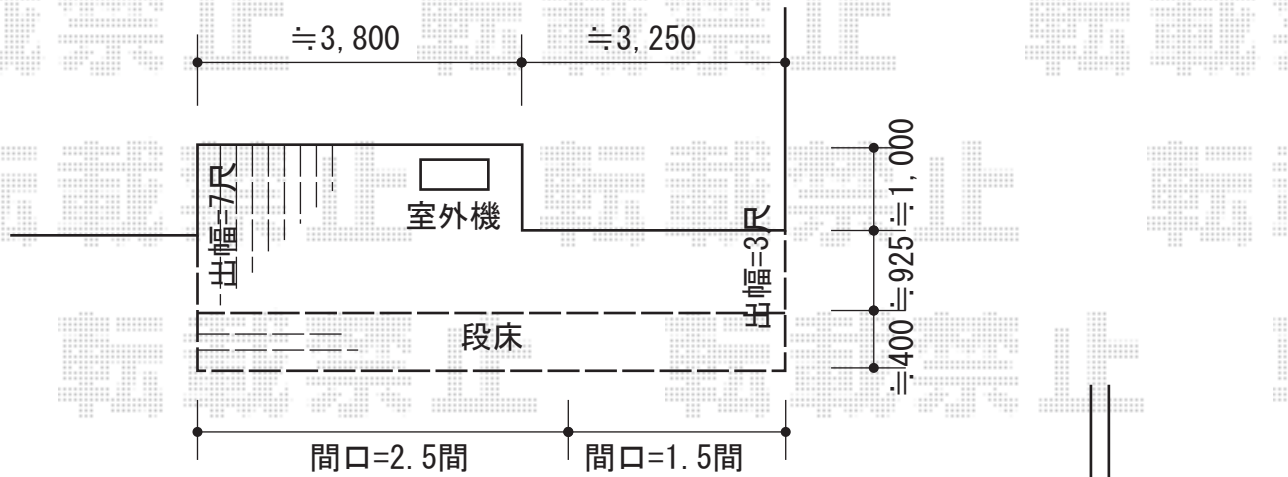

カーポート・ウッドデッキ

YKK AP リウッドデッキ 200
 間口=約7,051mm 出幅=約1,925mm~約925mm
 色：床板/レッドブラウン
 束柱/カームブラック 床板：縦貼り
 束柱：Sタイプ (450mm) オプション：段床用部材一式

Value Select プレシオサポート ワイド 積雪~20cm対応
 幅=5,392mm 奥行=5,052mm
 色：ノーブルステン
 屋根材：熱線遮断ポリカーボネート (トーマイマット/すりガラス調)
 柱仕様：ハイルーフ柱仕様 (有効高 約2,250mm)

Value Select プレシオサポート 積雪~20cm対応
 幅=2,700mm 奥行=5,052mm
 色：ノーブルステン
 屋根材：熱線遮断ポリカーボネート (トーマイマット/すりガラス調)
 柱仕様：ハイルーフ柱仕様 (有効高 約2,250mm)
 追加部材：合掌連結材 (¥8,050)/Y合掌部品 (¥7,100)

現場状況や作図制限により概略図の内容と多少の違いが生じることがございます。
 施工時は、現場優先とさせて頂きたく思いますので、お立会い頂き、
 最終のご指示のほど、何卒、宜しくお願い致します。