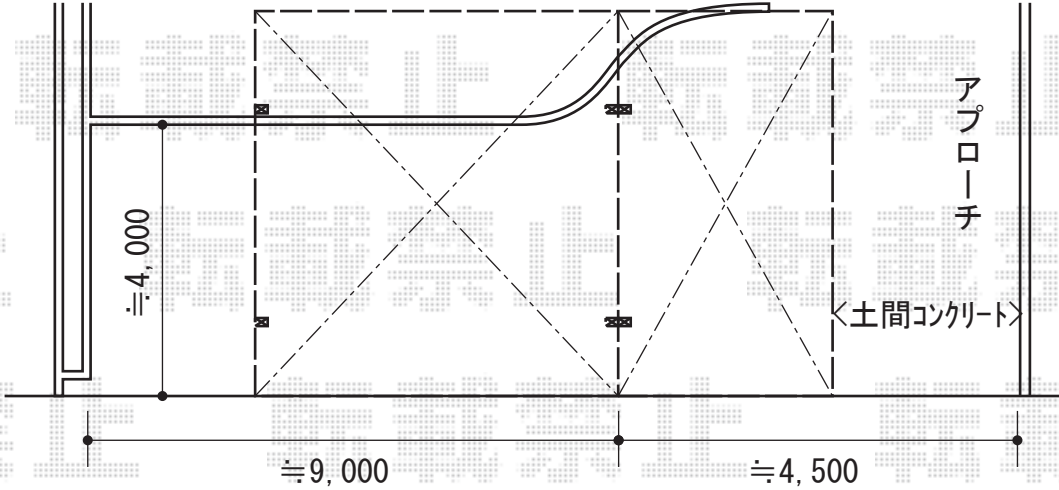

カーポート・ウッドデッキ

YKK AP リウッドデッキ 200
 間口=約7,051mm 出幅=約1,925mm~約925mm
 色：床板/レッドブラウン
 束柱/カームブラック 床板：縦貼り
 束柱：Sタイプ (450mm) オプション：段床用部材一式

Value Select プレシオサポート ワイド 積雪~20cm対応
 幅=5,392mm 奥行=5,052mm
 色：ノーブルステン
 屋根材：熱線遮断ポリカーボネート (トーマイマット/すりガラス調)
 柱仕様：ハイルーフ柱仕様 (有効高 約2,250mm)

Value Select プレシオサポート 積雪~20cm対応
 幅=2,700mm 奥行=5,052mm
 色：ノーブルステン
 屋根材：熱線遮断ポリカーボネート (トーマイマット/すりガラス調)
 柱仕様：ハイルーフ柱仕様 (有効高 約2,250mm)
 追加部材：合掌連結材 (¥8,050)/Y合掌部品 (¥7,100)

現場状況や作図制限により概略図の内容と多少の違いが生じることがございます。
 施工時は、現場優先とさせて頂きたく思いますので、お立会い頂き、
 最終のご指示のほど、何卒、宜しくお願い致します。