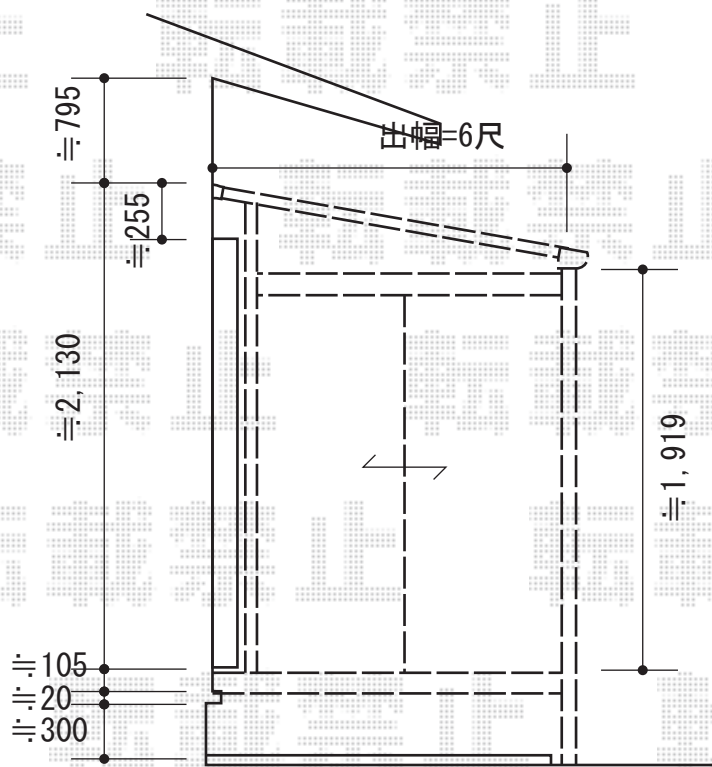

ほせるんですII F型 床納まり

トステム ほせるんですII F型 床納まり
 寸法=間口 メーター3,000mm×出幅 6尺 (1,785mm)
 正面ユニット：テラス (4枚建)
 側面ユニット：テラス (2枚建)
 色：シャイングレー
 屋根材：ポリカーボネート (ブルースモーク)
 床材：塩ビデッキボード (木目)
 オプション：側面付物干し※2セット
 オプション：戸袋逃げパネル

現場状況や作図制限により概略図の内容と多少の違いが生じることがございます。
 施工時は、現場優先とさせて頂きたく思いますので、お立会い頂き、
 最終のご指示のほど、何卒、宜しくお願い致します。