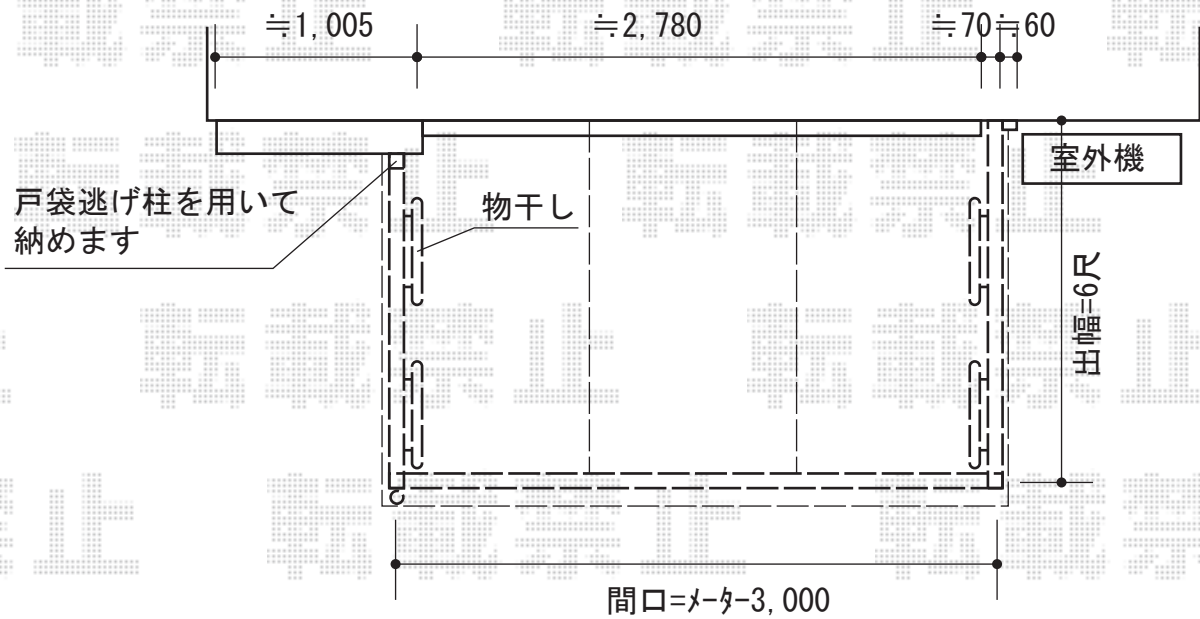

ほせるんですII F型 床納まり

トステム ほせるんですII F型 床納まり
 寸法=間口 メーター3,000mm×出幅 6尺 (1,785mm)
 正面ユニット：テラス (4枚建)
 側面ユニット：テラス (2枚建)
 色：シャイングレー
 屋根材：ポリカーボネート (ブルースモーク)
 床材：塩ビデッキボード (木目)
 オプション：側面付物干し※2セット
 オプション：戸袋逃げパネル

現場状況や作図制限により概略図の内容と多少の違いが生じることがございます。
 施工時は、現場優先とさせて頂きたく思いますので、お立会い頂き、
 最終のご指示のほど、何卒、宜しくお願い致します。