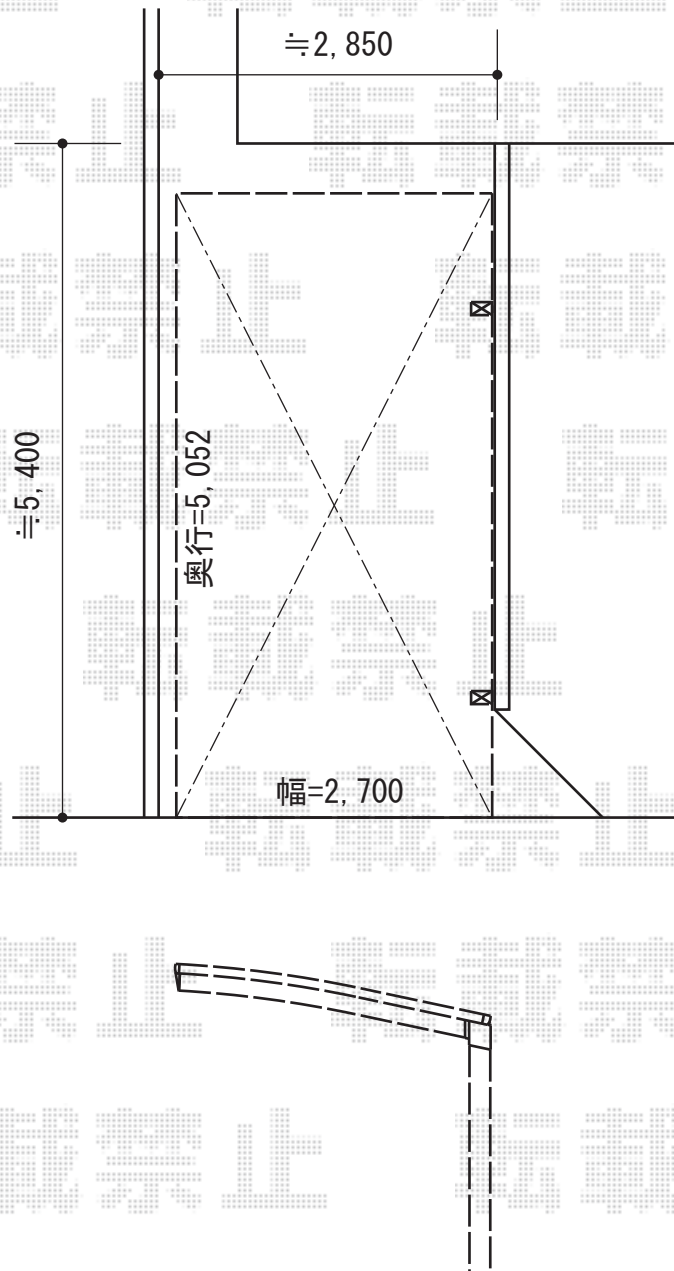

# レイナポート 積雪～20cm対応

YKK AP レイナポート 積雪～20cm対応  
幅=2,700mm  
奥行=5,052mm  
色：プラチナステン  
屋根材：熱線遮断ポリカーボネート(トーマイマット)  
柱仕様：ハイルーフ柱仕様(有効高 約2,350mm)

現場状況や作図制限により概略図の内容と多少の違いが生じることがございます。  
施工時は、現場優先とさせて頂きたく思いますので、お立会い頂き、  
最終のご指示のほど、何卒、宜しくお願い致します。