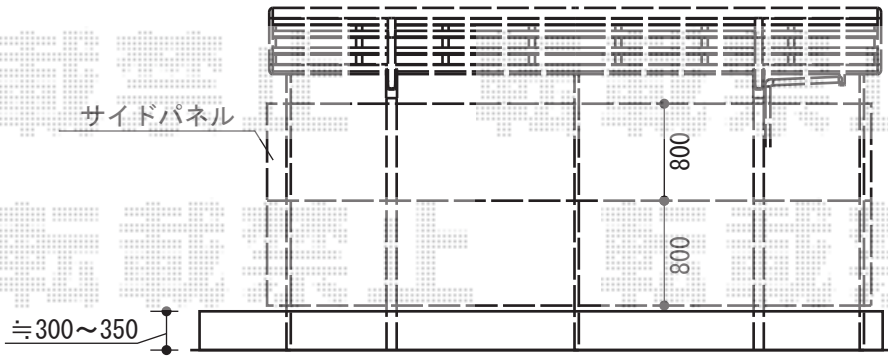

カーブポートシグマIII 積雪～30cm対応

トステム カーブポートシグマIII 積雪～30cm対応
 幅=2,701mm
 奥行=4,980mm
 色：オータムブラウン
 屋根材：ポリカーボネート（ブラウン）
 柱仕様：ロング柱23仕様（有効高 約2,300mm）

トステム カーブポートシグマIII用 サイドパネル
 奥行サイズ：50タイプ用
 高さ：（H800+H800）2段
 色：オータムブラウン
 パネル材：ガリレポリカ（クリアマット・すりガラス調）
 柱仕様：ロング柱23仕様（間柱3本）
 オプション：収納式サポート柱（ロング柱23用）×2本

現場状況や作図制限により概略図の内容と多少の違いが生じることがございます。
 施工時は、現場優先とさせて頂きたく思いますので、お立会い頂き、
 最終のご指示のほど、何卒、宜しくお願い致します。

EX-SHOP
 HTTP://WWW.EX-SHOP.NET
 担当：谷