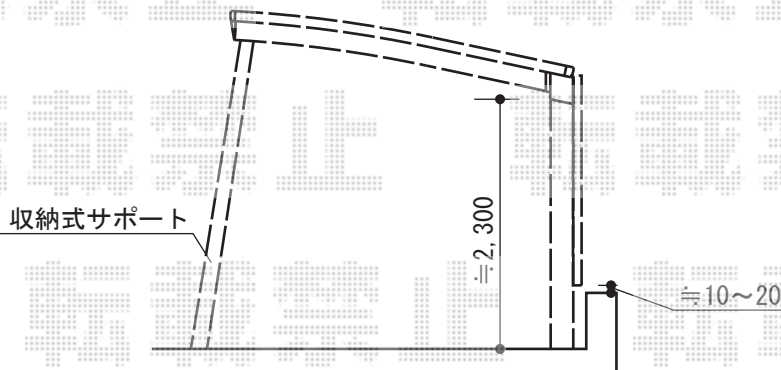

カーブポートシグマIII 積雪～30cm対応

トステム カーブポートシグマIII 積雪～30cm対応
 幅=2,701mm
 奥行=4,980mm
 色：オータムブラウン
 屋根材：ポリカーボネート（ブラウン）
 柱仕様：ロング柱23仕様（有効高 約2,300mm）

トステム カーブポートシグマIII用 サイドパネル
 奥行サイズ：50タイプ用
 高さ：（H800+H800）2段
 色：オータムブラウン
 パネル材：ガリレポリカ（クリアマット・すりガラス調）
 柱仕様：ロング柱23仕様（間柱3本）
 オプション：収納式サポート柱（ロング柱23用）×2本