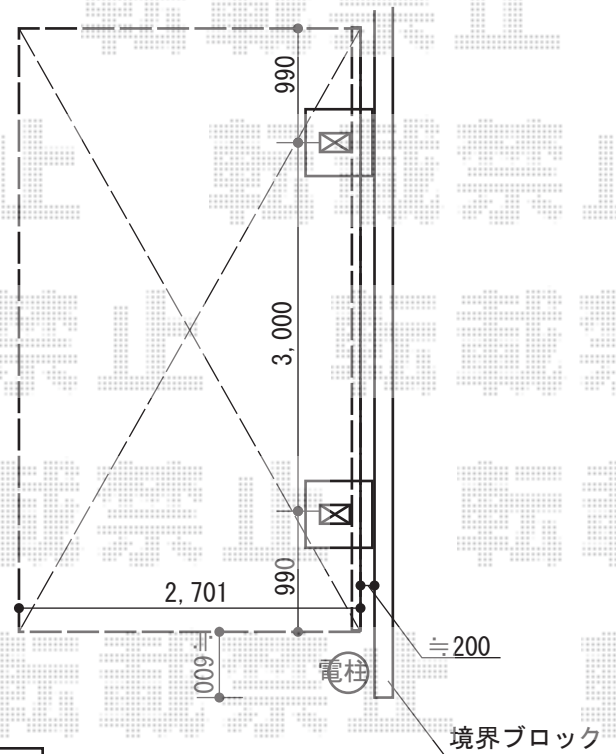

カーブポートシグマIII 積雪～30cm対応

トステム カーブポートシグマIII 積雪～30cm対応
 幅=2,701mm
 奥行=4,980mm
 色：オータムブラウン
 屋根材：ポリカーボネート（ブラウン）
 柱仕様：ロング柱23仕様（有効高 約2,300mm）

トステム カーブポートシグマIII用 サイドパネル
 奥行サイズ：50タイプ用
 高さ：（H800+H800）2段
 色：オータムブラウン
 パネル材：ガリレポリカ（クリアマット・すりガラス調）
 柱仕様：ロング柱23仕様（間柱3本）
 オプション：収納式サポート柱（ロング柱23用）×2本

現場状況や作図制限により概略図の内容と多少の違いが生じることがございます。
 施工時は、現場優先とさせて頂きたく思いますので、お立会い頂き、
 最終のご指示のほど、何卒、宜しくお願い致します。

EX-SHOP
 HTTP://WWW.EX-SHOP.NET
 担当：谷