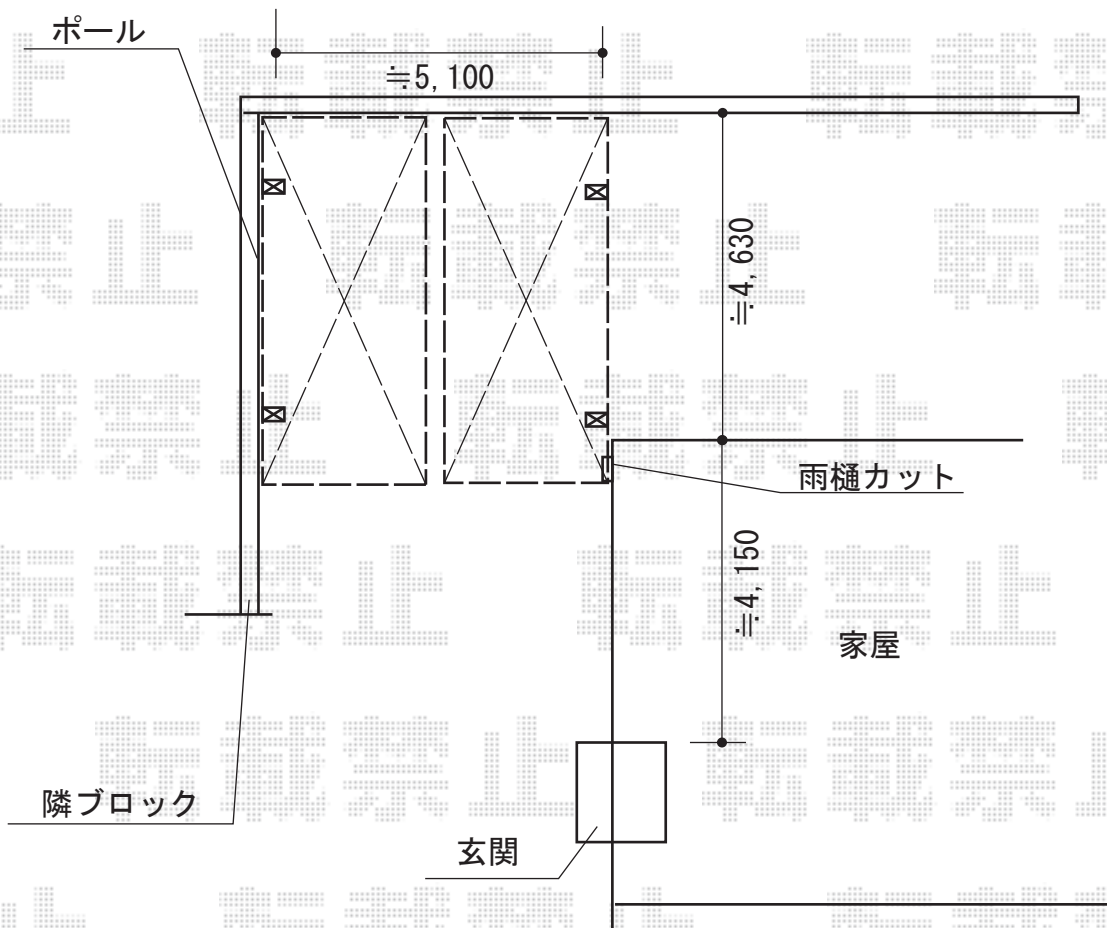

カーブポートシグマIII 延長 積雪～30cm対応

施工当日、
設置位置のご指示を宜しくお願い致します。

トステム カーブポートシグマIII 延長 積雪～30cm対応
幅=2,401mm
奥行=6,392mm
色：シャイングレー
屋根材：ガリレポリカ（クリアマット・すりガラス調）
柱仕様：ロング柱23仕様（有効高 約2,300mm）
数量：2台（1台 ¥344,000.-）

現場状況や作図制限により概略図の内容と多少の違いが生じることがございます。
施工時は、現場優先とさせて頂きたく思いますので、お立会い頂き、
最終のご指示のほど、何卒、宜しくお願い致します。