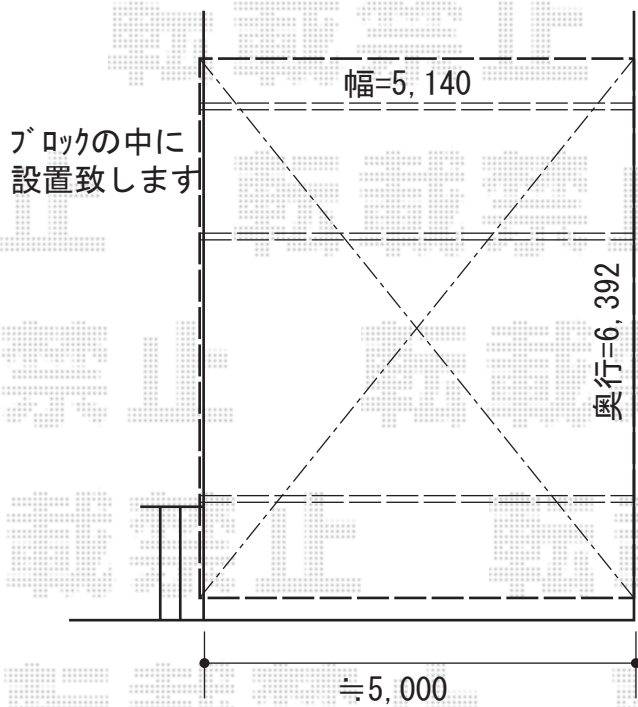

カーポート

トステム
カーポートシグマIII ワイド 延長 積雪~30cm対応
幅=5,140mm
奥行=6,392mm
色：シャイングレー
屋根材：熱線吸収ポリカーボネート
（ライトブルーマット調）
柱仕様：ロング柱23仕様（有効高 約2,300mm）

トステム
カーポートシグマIII ワイド 積雪~30cm対応
幅=5,140mm
奥行=4,980mm
色：シャイングレー
屋根材：熱線吸収ポリカーボネート
（ライトブルーマット調）
柱仕様：ロング柱23仕様（有効高 約2,300mm）