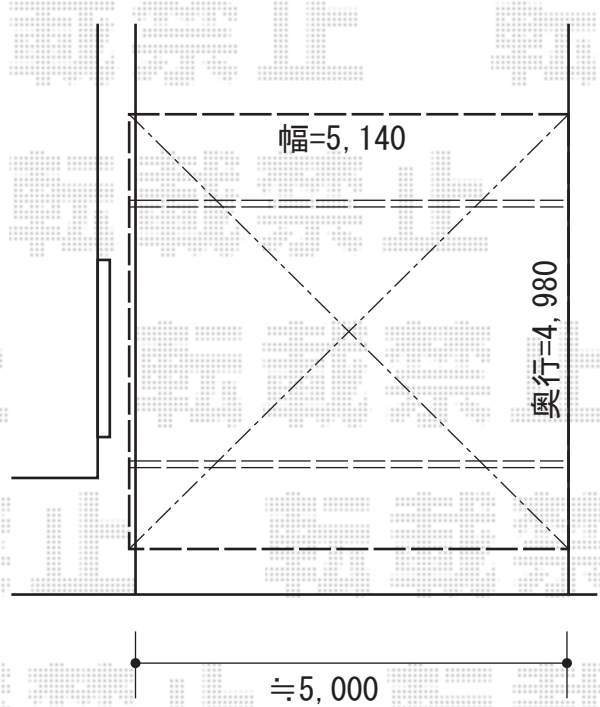

カーポート

トステム
カーポートシグマIII ワイド 延長 積雪~30cm対応
幅=5,140mm
奥行=6,392mm
色：シャイングレー
屋根材：熱線吸収ポリカーボネート
（ライトブルーマット調）
柱仕様：ロング柱23仕様（有効高 約2,300mm）

トステム
カーポートシグマIII ワイド 積雪~30cm対応
幅=5,140mm
奥行=4,980mm
色：シャイングレー
屋根材：熱線吸収ポリカーボネート
（ライトブルーマット調）
柱仕様：ロング柱23仕様（有効高 約2,300mm）

現場状況や作図制限により概略図の内容と多少の違いが生じることがございます。
施工時は、現場優先とさせて頂きたく思いますので、お立会い頂き、
最終のご指示のほど、何卒、宜しくお願い致します。

EX-SHOP
HTTP://WWW.EX-SHOP.NET

担当：谷岡

全ての著作権は、エクスショップに帰属します。当社とのお取引目的外の使用・複製・転載禁止となっております。