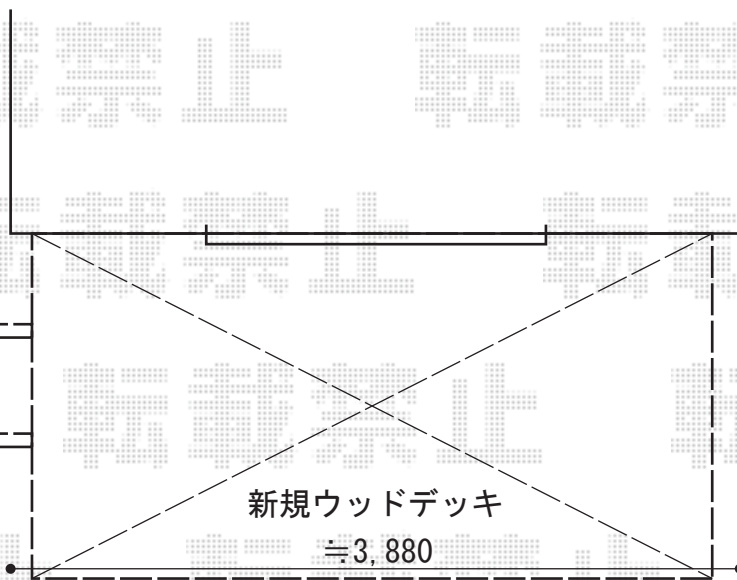

新規デッキステップ

YKK AP リウッドデッキ200

間口=2.0間 (3,651mm)

出幅=6尺 (1,820mm)

色：ナチュラルブラウン/束柱色：カームブラック

床板：縦貼り

束柱：Tタイプ (400~500mm)

YKK AP リウッドステップ5型

仕様：Tタイプ(2段)

現場状況や作図制限により概略図の内容と多少の違いが生じることがございます。
施工時は、現場優先とさせて頂きたく思いますので、お立会い頂き、
最終のご指示のほど、何卒、宜しくお願い致します。

EX-SHOP
HTTP://WWW.EX-SHOP.NET

担当：進藤