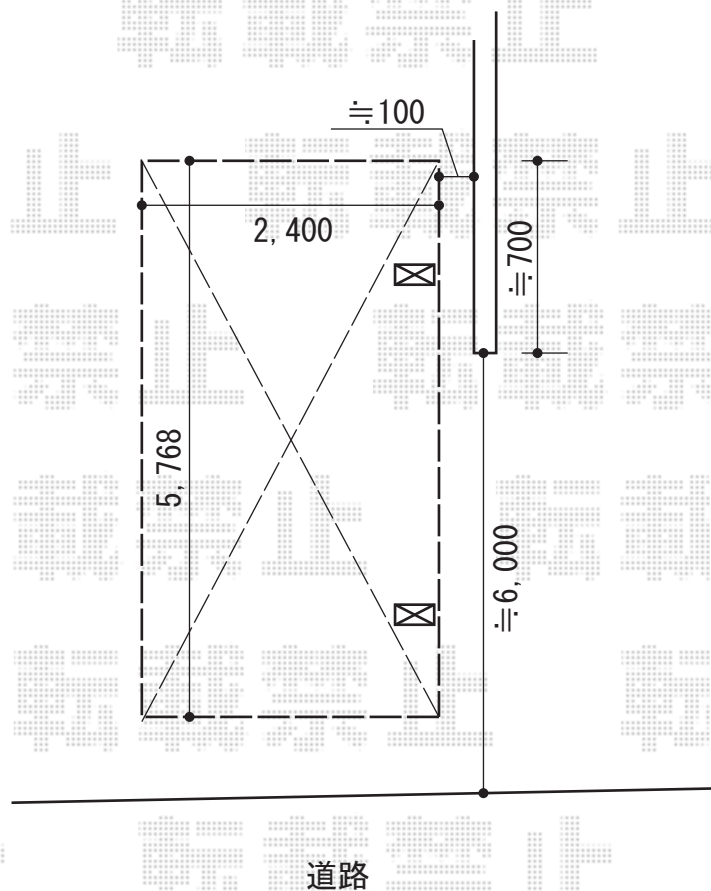

## レイナポート 積雪～20cm対応

YKK AP レイナポート 積雪～20cm対応  
幅=2,400mm  
奥行=5,768mm  
色：プラチナステン  
屋根材：ポリカーボネート（アースブルー）  
柱仕様：標準柱仕様（有効高 約2,000mm）

現場状況や作図制限により概略図の内容と多少の違いが生じることがございます。  
施工時は、現場優先とさせて頂きたく思いますので、お立会い頂き、  
最終のご指示のほど、何卒、宜しくお願い致します。