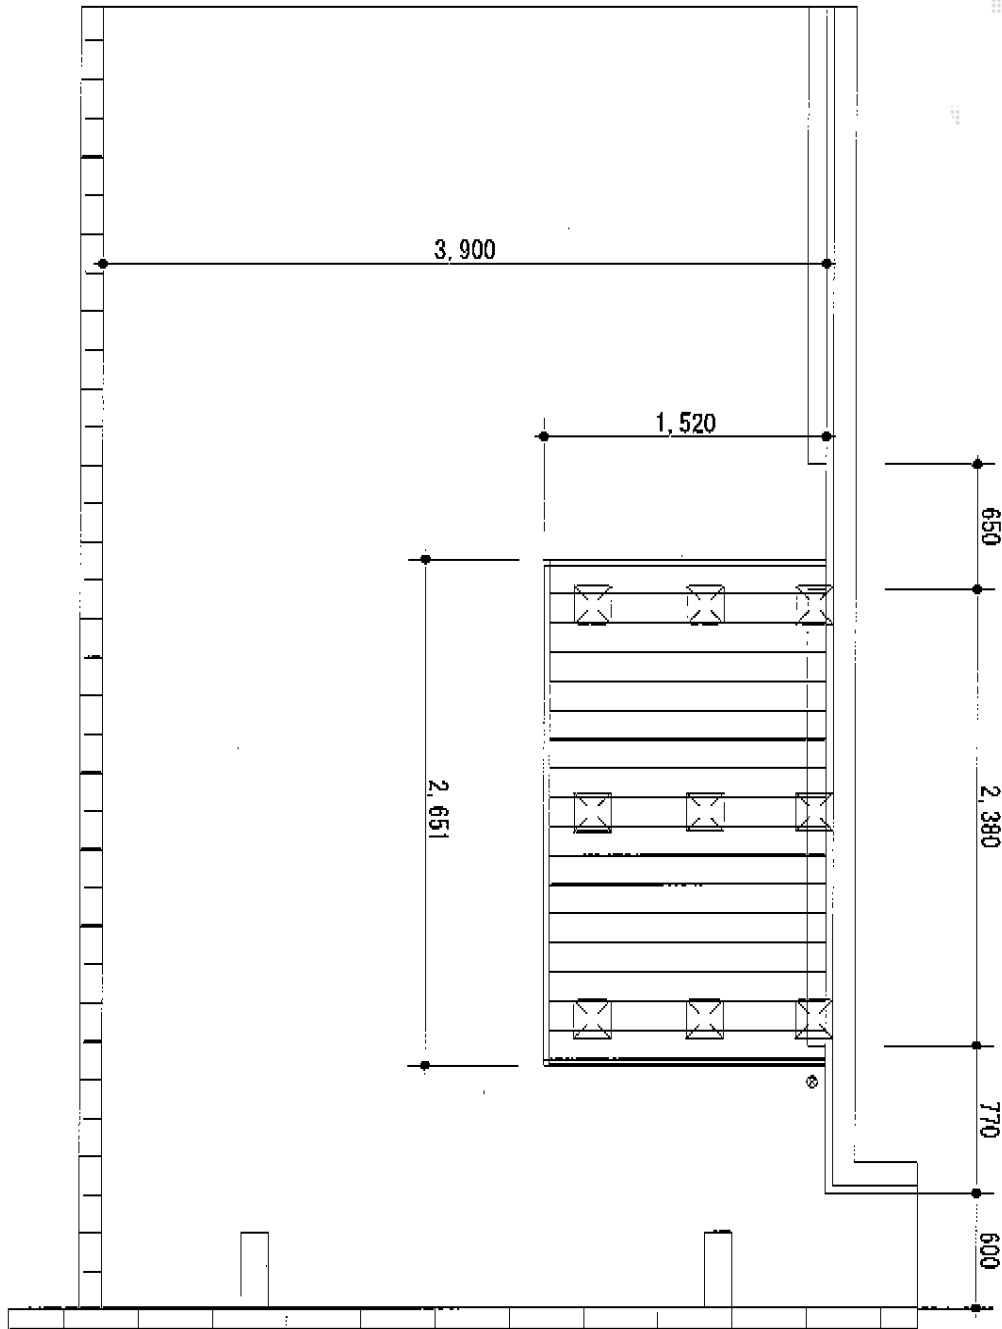

# リウッドデッキ200

YKK AP リウッドデッキ200

間口=1.5間 (2,651mm)

出幅=5尺 (1,520mm)

色：ナチュラルブラウン

床板：縦貼り

束柱：Tタイプ (400~500mm) (カームブラック)

現場状況や作図制限により概略図の内容と多少の違いが生じることがございます。  
施工時は、現場優先とさせて頂きたく思いますので、お立会い頂き、  
最終のご指示のほど、何卒、宜しくお願い致します。