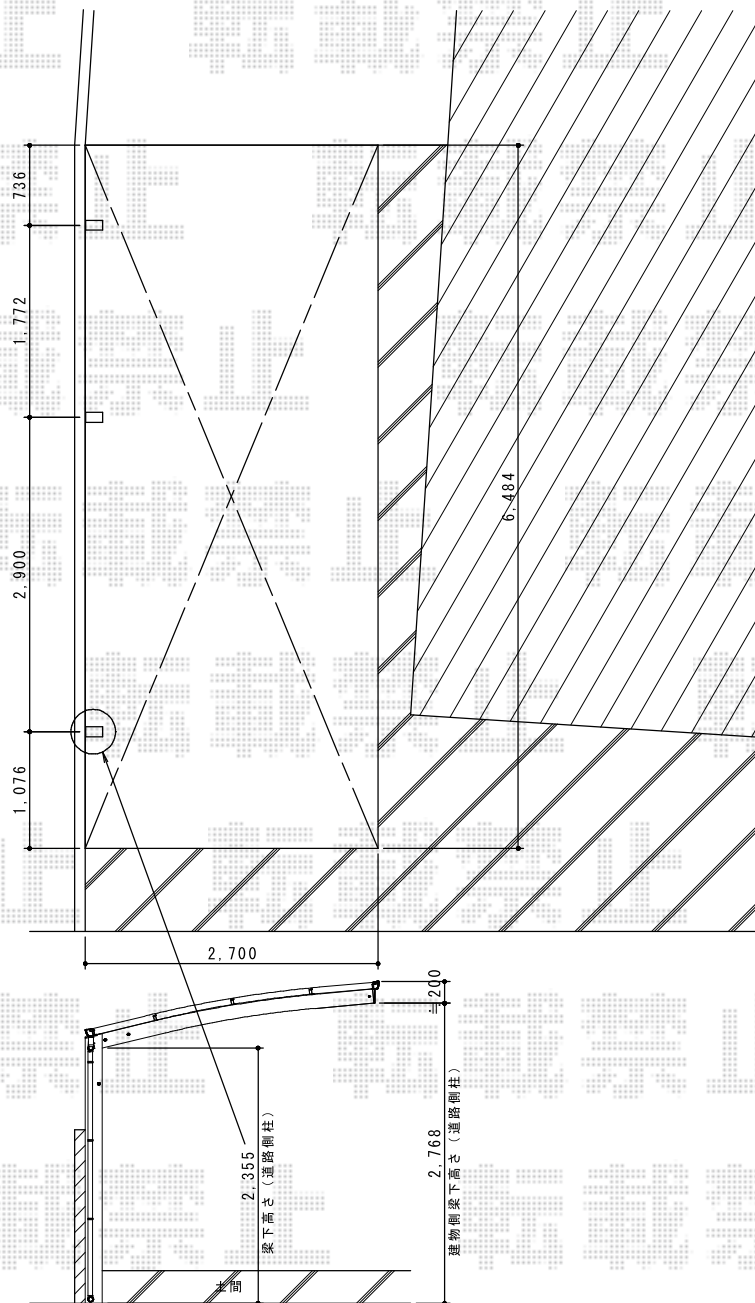

# レイナポート 延長 積雪～20cm対応

YKK AP レйнаポート 延長 積雪～20cm対応

幅=2,700mm

奥行=6,484mm

色：プラチナステン

屋根材：ポリカーボネート（トーマイマット）

柱仕様：ハイルーフ柱仕様（有効高 約2,350mm）

YKK AP 着脱式サポート 標準・ハイルーフ兼用

色：プラチナステン

数量：2本入×1セット/1本入×1セット

現場状況や作図制限により概略図の内容と多少の違いが生じることがございます。  
施工時は、現場優先とさせて頂きたく思いますので、お立会い頂き、  
最終のご指示のほど、何卒、宜しくお願い致します。

EX-SHOP  
HTTP://WWW.EX-SHOP.NET

担当：西村

全ての著作権は、エクスショップに帰属します。当社とのお取引目的外の使用・複製・転載禁止となっております。