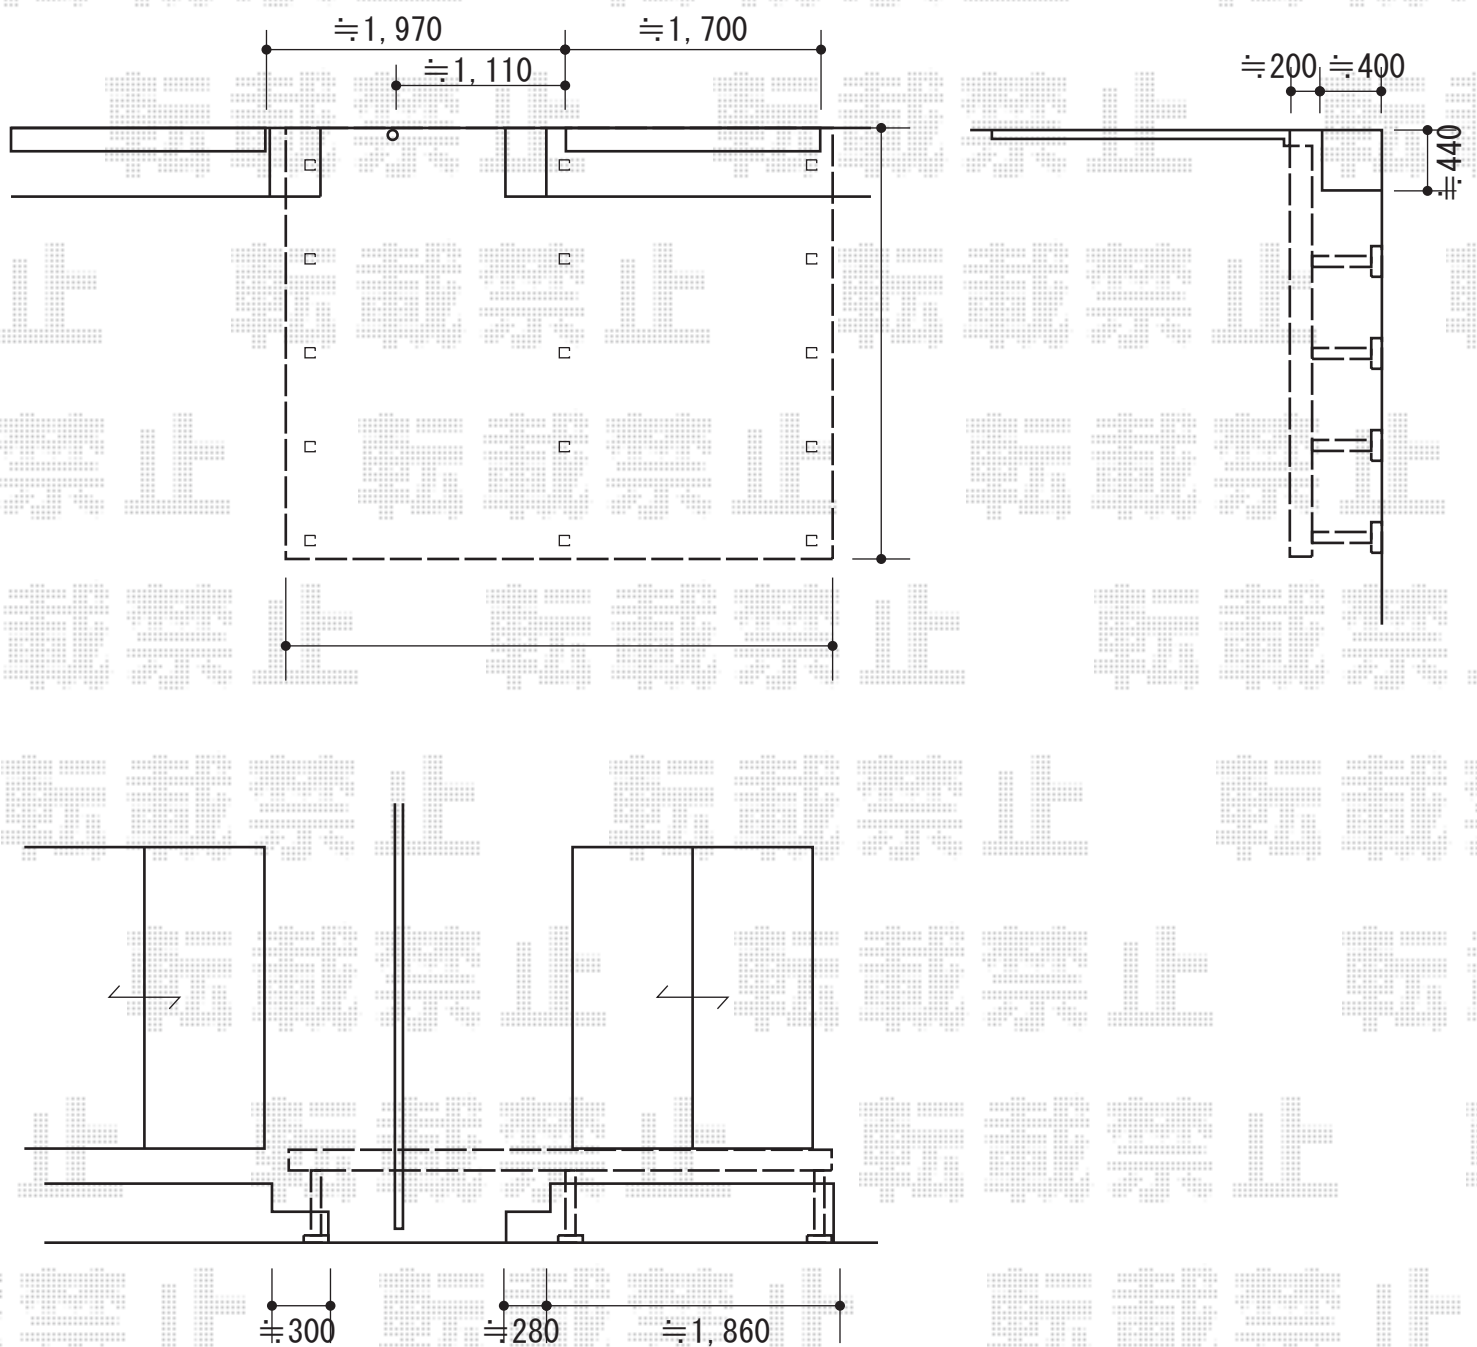

リウッドデッキ 200

YKK AP リウッドデッキ 200

間口=2.0間 (3,651mm)

出幅=9尺 (2,720mm)

色：床板/ナチュラルブラウン 東柱/カームブラック

床板：縦貼り

東柱：Hタイプ (600~700mm)

現場状況や作図制限により概略図の内容と多少の違いが生じることがございます。
 施工時は、現場優先とさせて頂きたく思いますので、お立会い頂き、
 最終のご指示のほど、何卒、宜しくお願い致します。