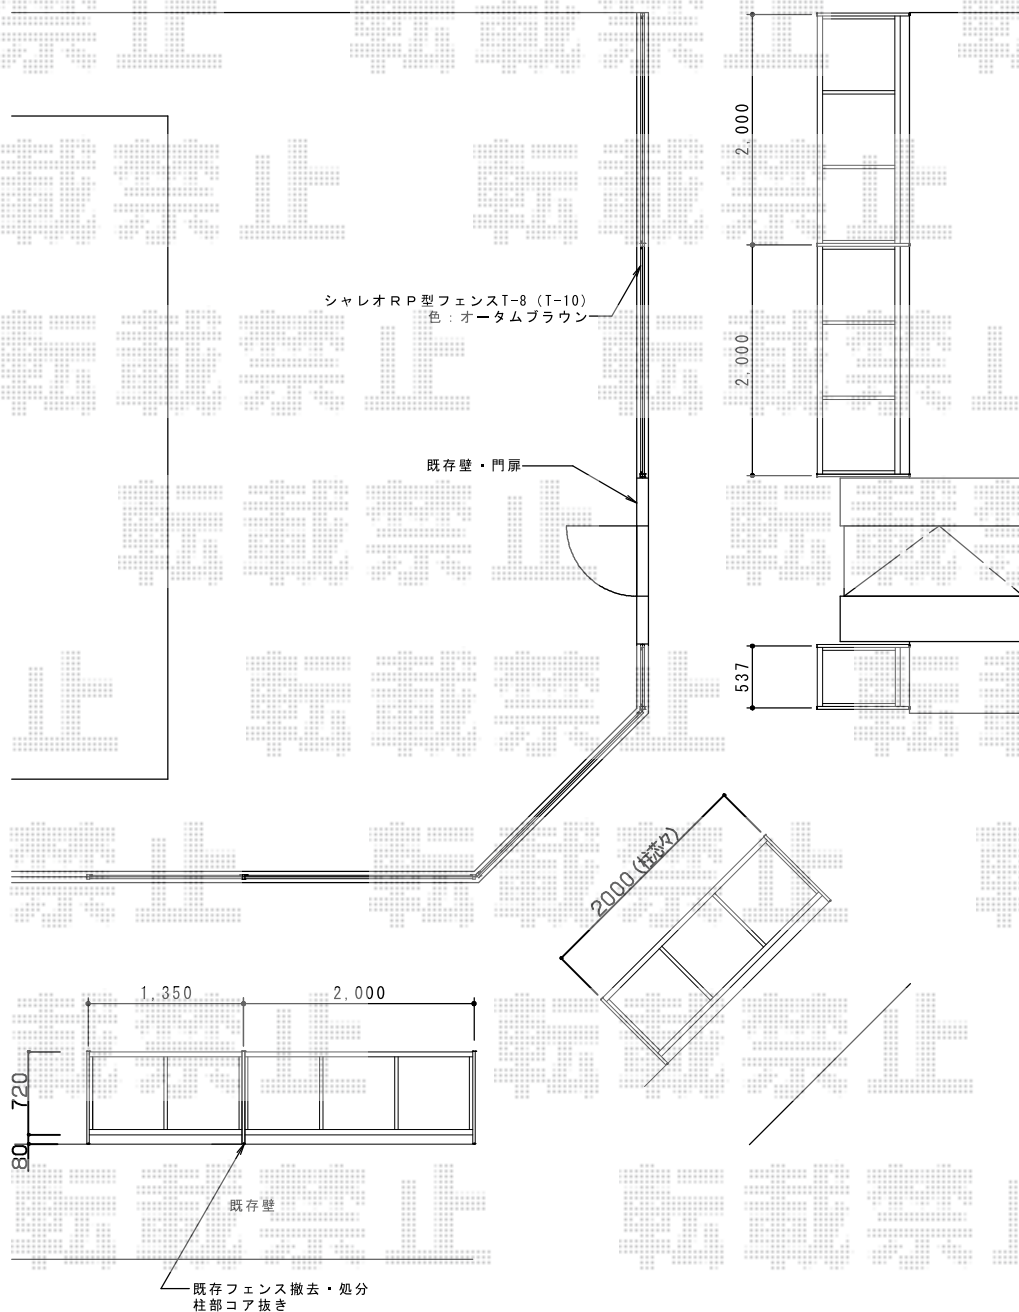

シャレオRP型フェンス 間仕切りタイプ

TOEX シャレオRP型フェンス 間仕切りタイプ

本体1枚 (W×H) = (1,979.5×1,000mm) (¥46,200) ×5枚
 柱: 主柱T-100 (¥5,900.-) ×2本/端柱T-80 (¥5,900.-) ×8本
 部品セットC: 主柱用 (¥550) ×2セット/端柱用 (¥550) ×8セット
 端部カバー: T-80 (¥5,500) ×1本
 色: オータムブラウン

現場状況や作図制限により概略図の内容と多少の違いが生じることがございます。
 施工時は、現場優先とさせて頂きたく思いますので、お立会い頂き、
 最終のご指示のほど、何卒、宜しくお願い致します。

EX-SHOP
[HTTP://WWW.EX-SHOP.NET](http://www.ex-shop.net)

担当: 西村