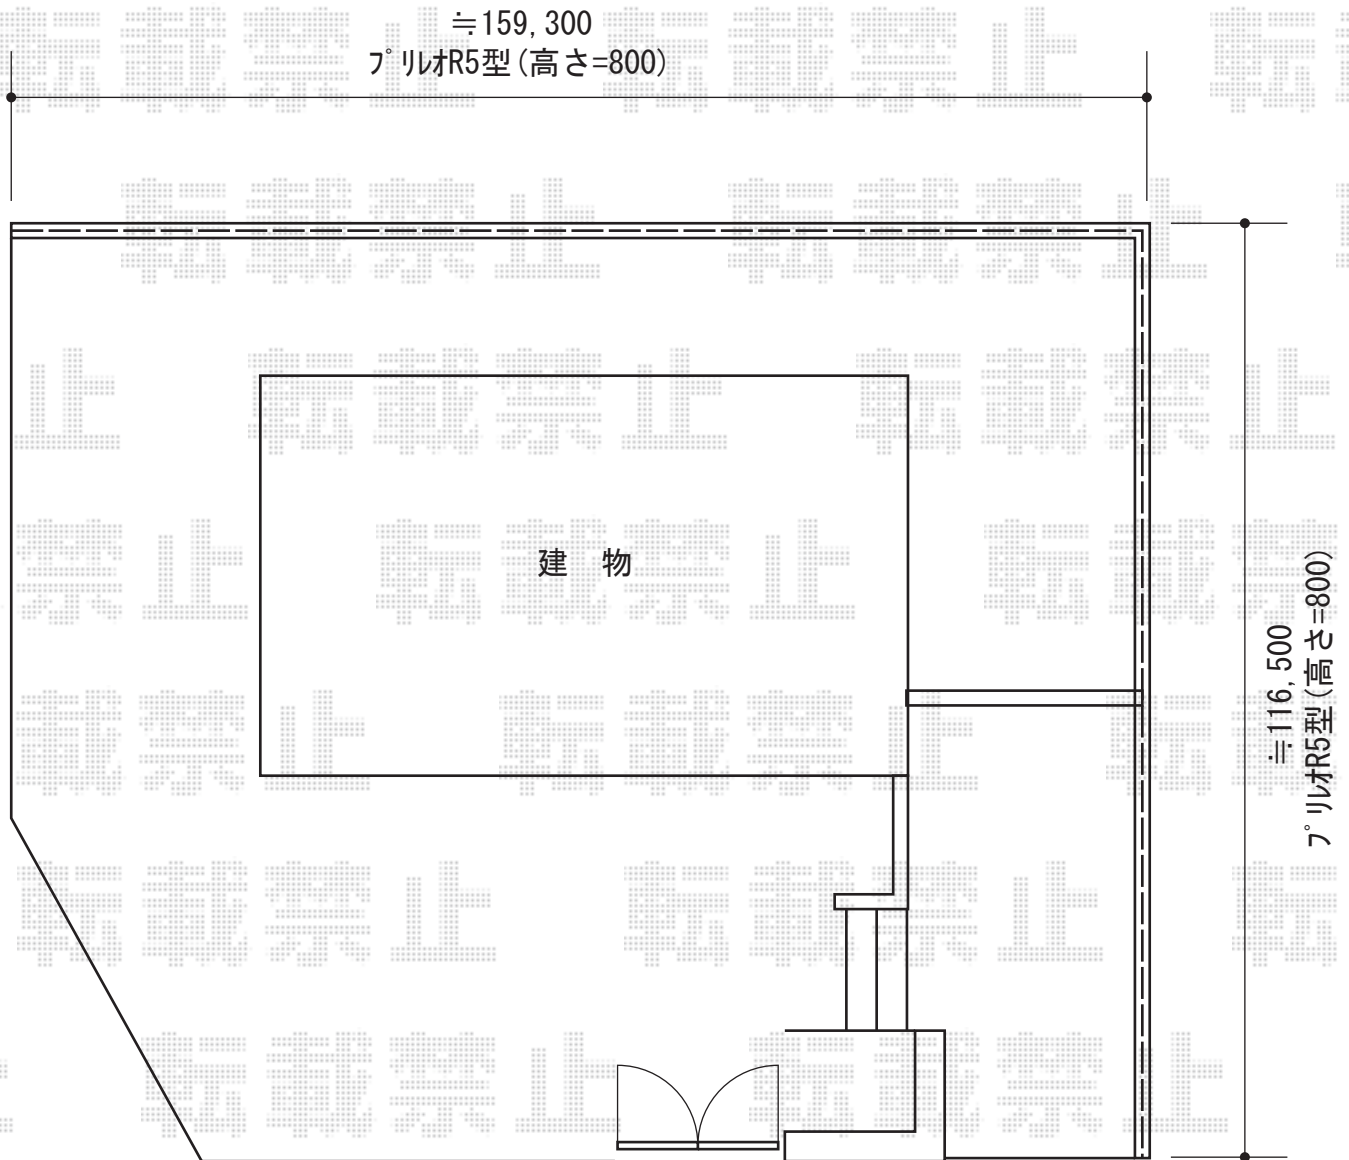

プリレオR5型フェンス フリーポールタイプ

TOEX プリレオR5型フェンス フリーポールタイプ
本体1枚 (W×H) = (1,979.5×800mm) (¥25,300) × 15枚
柱仕様 : T-8 (¥3,000) × 17本
部品セット : (¥550) × 17セット
端部カバー切詰用 : T-8 (¥2,500) × 2本
コーナー継手 : ポール付/T-8 (¥1,730) × 1セット
端部キャップ : (¥550) × 1セット
色 : マイルドブラック