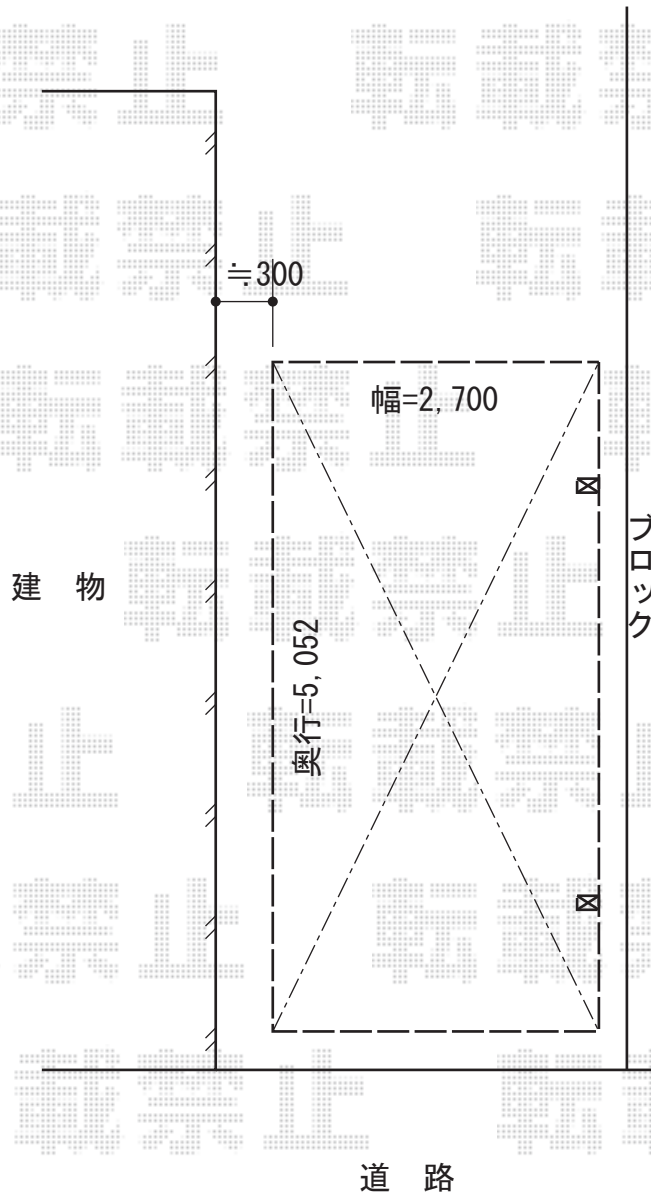

レイナポート 積雪~20cm対応

YKK AP レイナポート 積雪~20cm対応

幅=2,700mm

奥行=5,052mm

色：ホワイト

屋根材：熱線遮断ポリカーボネート（アースブルーマット調）

柱仕様：ハイルーフ柱仕様（有効高 約2,350mm）

現場状況や作図制限により概略図の内容と多少の違いが生じることがございます。
施工時は、現場優先とさせて頂きたく思いますので、お立会い頂き、
最終のご指示のほど、何卒、宜しくお願い致します。