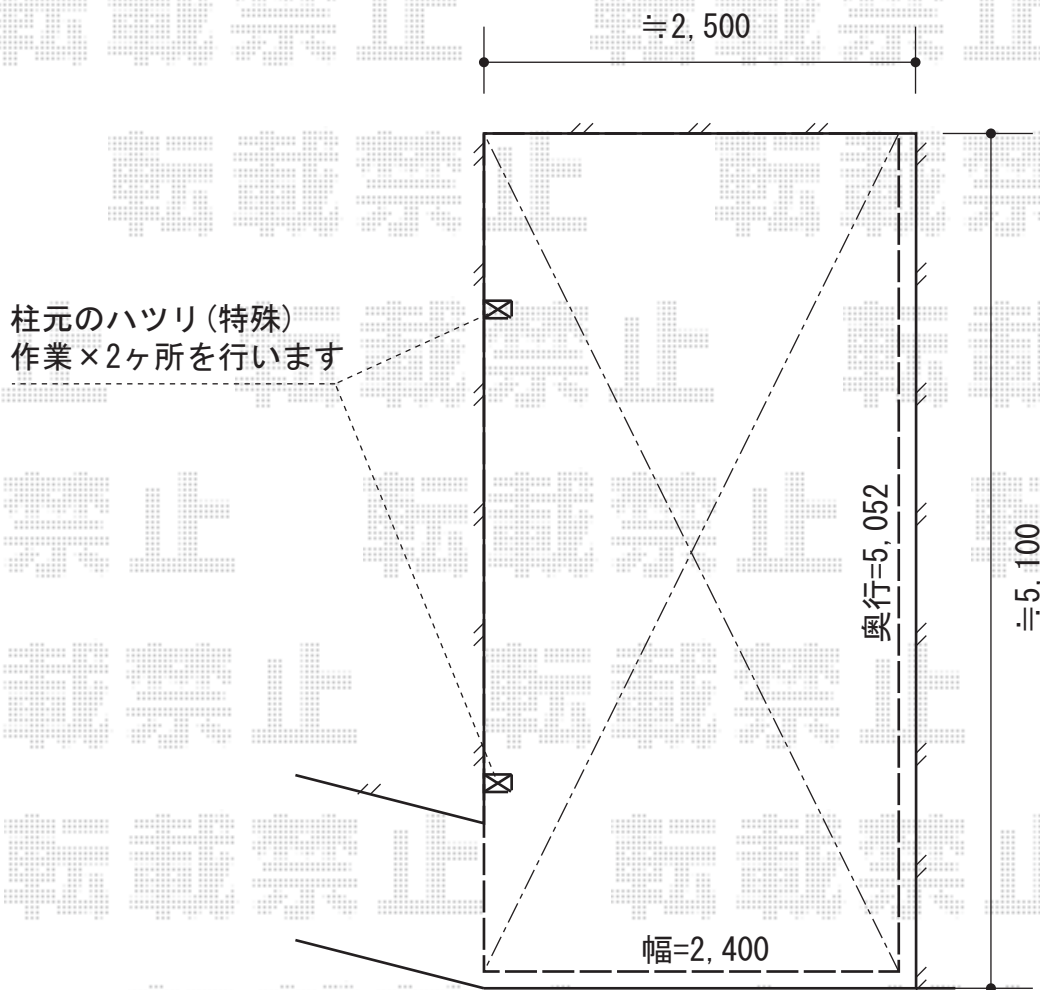

プレシオスポート 積雪～20cm対応

Value Select プレシオスポート 積雪～20cm対応
幅=2,400mm
奥行=5,052mm
色：チャコールブラック
屋根材：ポリカーボネート（スカイブルー）
柱仕様：標準柱仕様（有効高 約1,800mm）

現場状況や作図制限により概略図の内容と多少の違いが生じることがございます。
施工時は、現場優先とさせて頂きたく思いますので、お立会い頂き、
最終のご指示のほど、何卒、宜しくお願い致します。