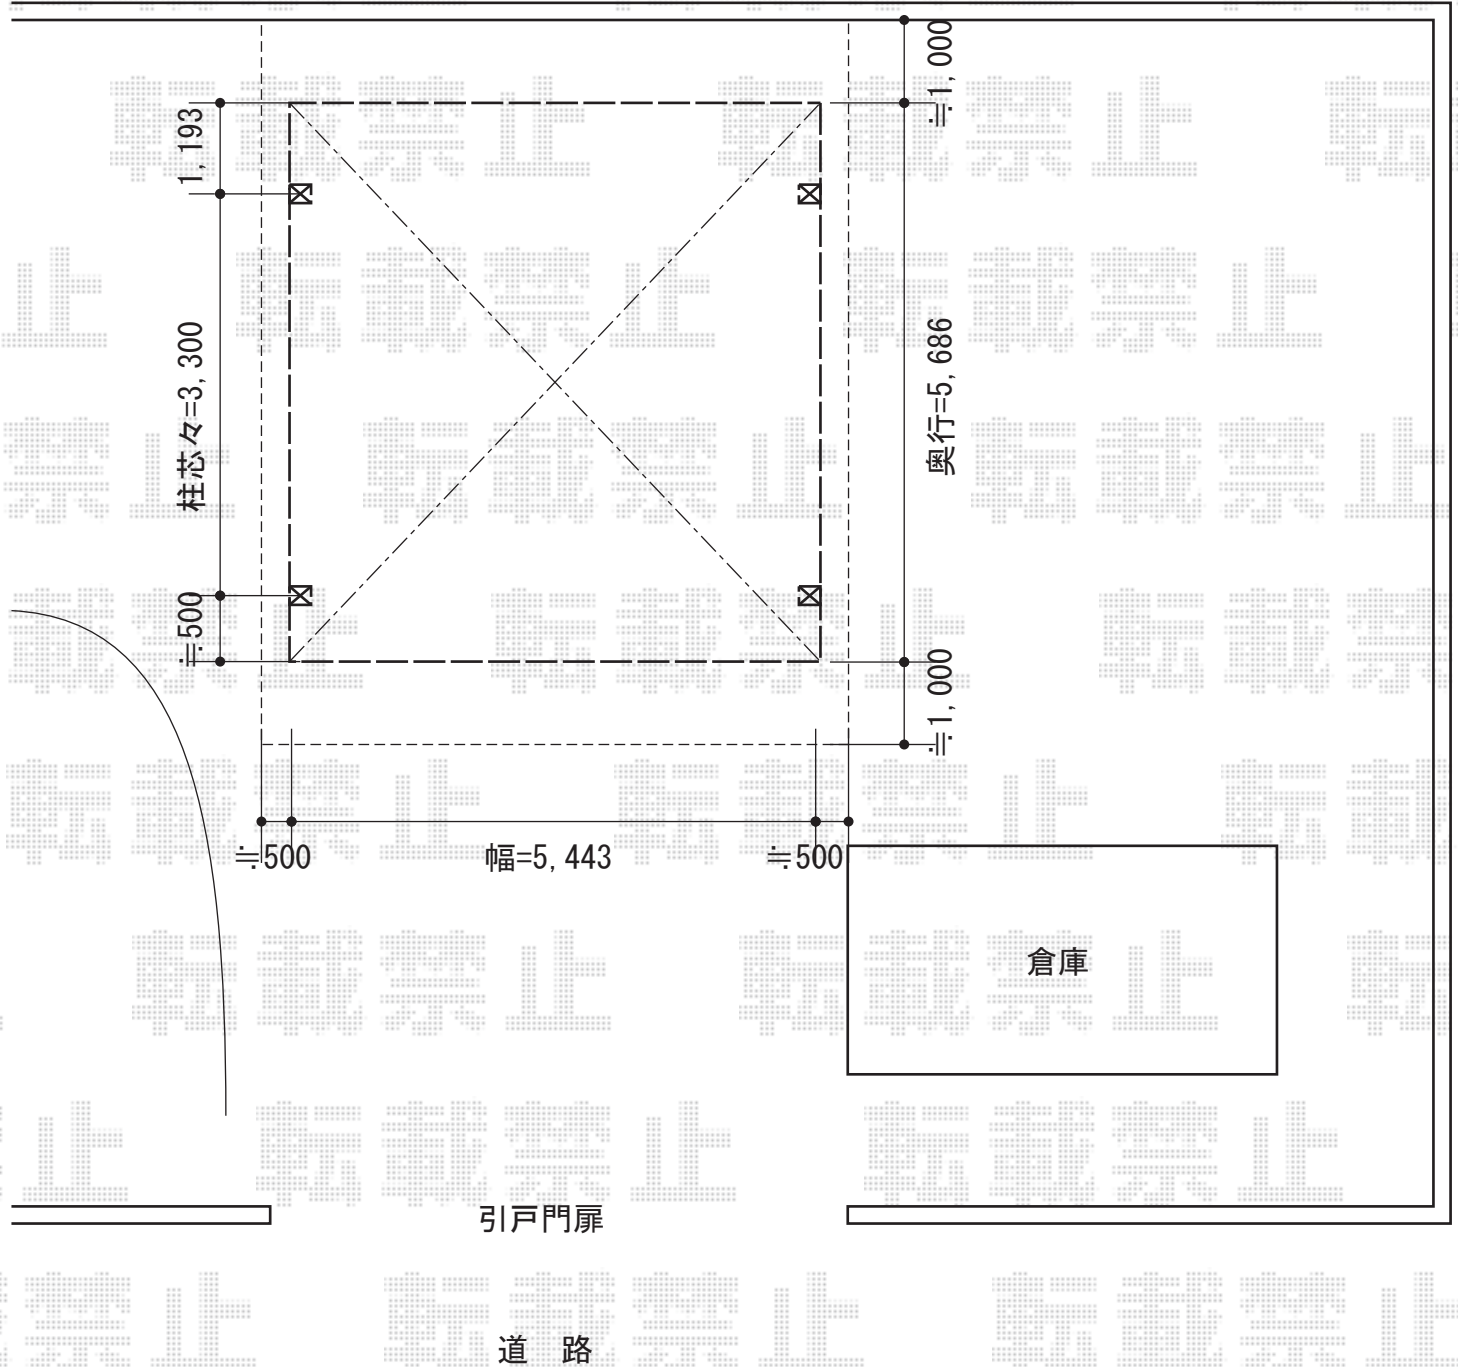

# カーブポートシグマIII ワイド 積雪~3

トステム カーブポートシグマIII ワイド 積雪~30cm対応  
幅=5,443mm  
奥行=5,686mm  
色：オータムブラウン  
屋根材：熱線吸収アクアポリカーボネート（ライトブルー）  
柱仕様：ロング柱23仕様（有効高 約2,300mm）

現場状況や作図制限により概略図の内容と多少の違いが生じることがございます。  
施工時は、現場優先とさせて頂きたく思いますので、お立会い頂き、  
最終のご指示のほど、何卒、宜しくお願い致します。