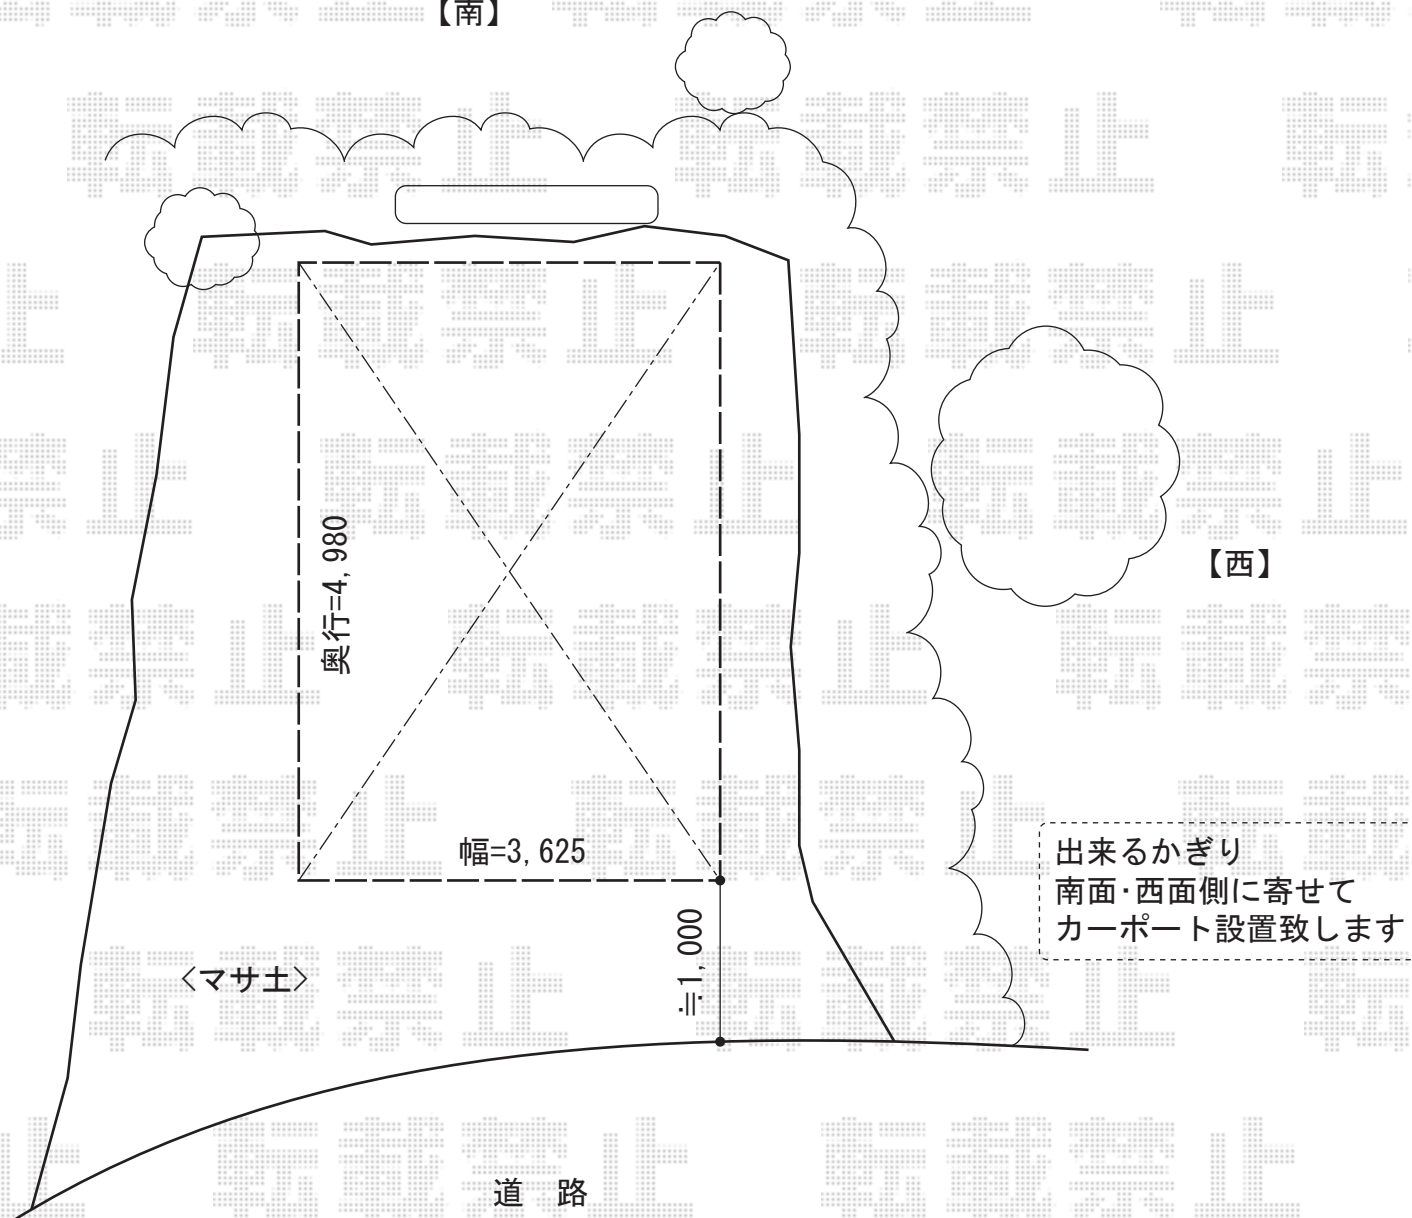

カーブポートシグマIII ワイド 積雪~30cm対応

【南】

出来るかぎり  
南面・西面側に寄せて  
カーポート設置致します

トステム カーブポートシグマIII ワイド 積雪~30cm対応  
幅=3,625mm  
奥行=4,980mm  
色：シャイングレー  
屋根材：熱線吸収ポリカーボネート（ライトブルーマット調）  
柱仕様：ロング柱23仕様（有効高 約2,300mm）

現場状況や作図制限により概略図の内容と多少の違いが生じることがございます。  
施工時は、現場優先とさせて頂きたく思いますので、お立会い頂き、  
最終のご指示のほど、何卒、宜しくお願い致します。