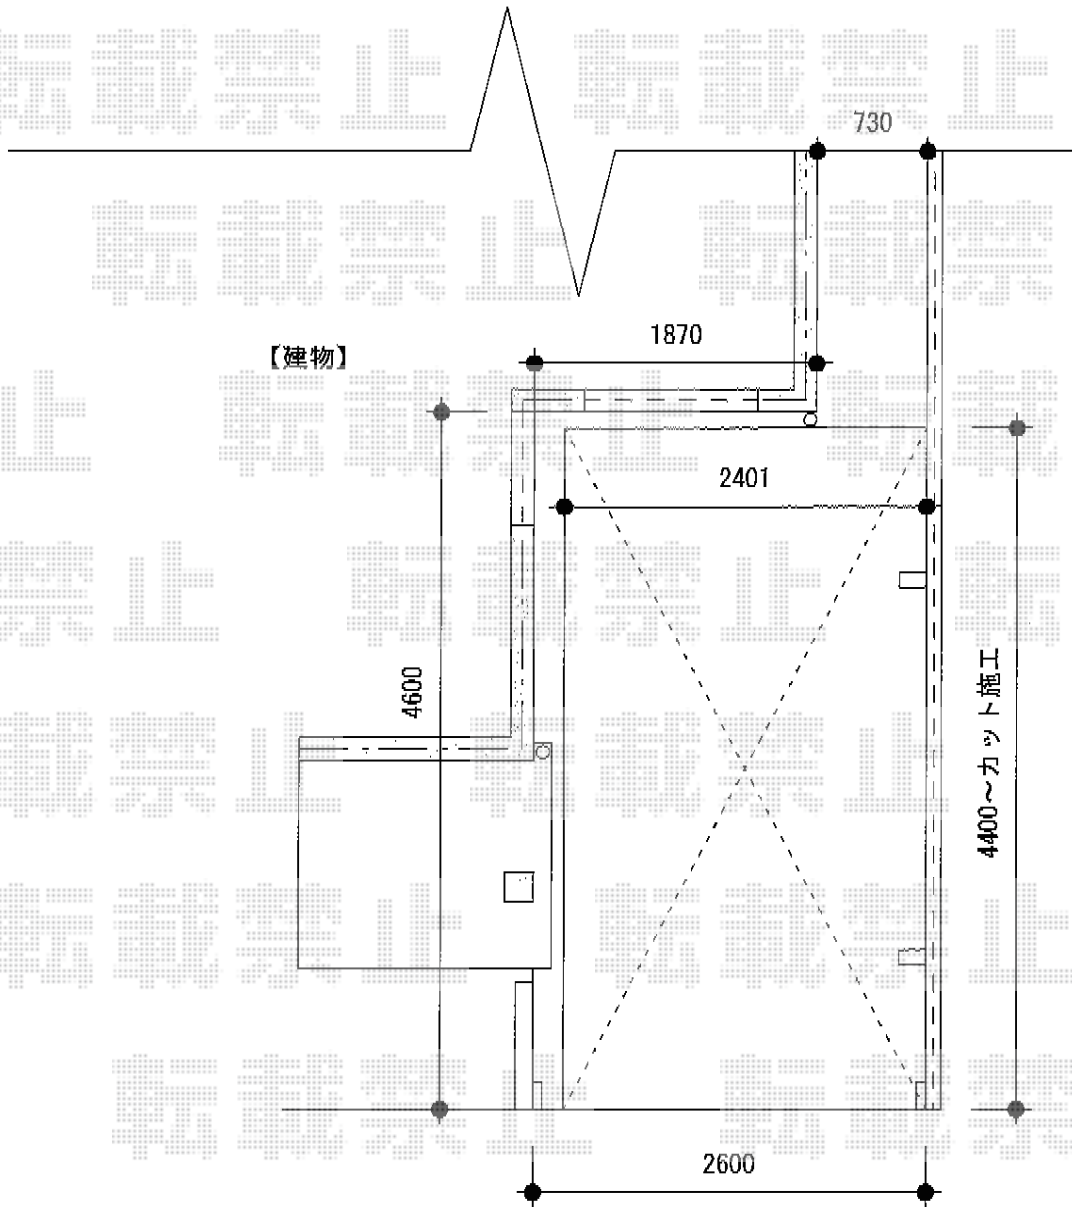

カーブポートシグマIII 積雪～30cm対応

トステム カーブポートシグマ III 積雪～30cm 対応
幅 = 2,401mm
奥行 = 4,980mm
色 : シャイングレー
屋根材 : ガリレポリカ (クリアマット・すりガラス調)
柱仕様 : ロング柱 23 仕様 (有効高 約 2,300mm)

現場状況や作図制限により概略図の内容と多少の違いが生じることがございます。
施工時は、現場優先とさせて頂きたく思いますので、お立会い頂き、
最終のご指示のほど、何卒、宜しくお願い致します。