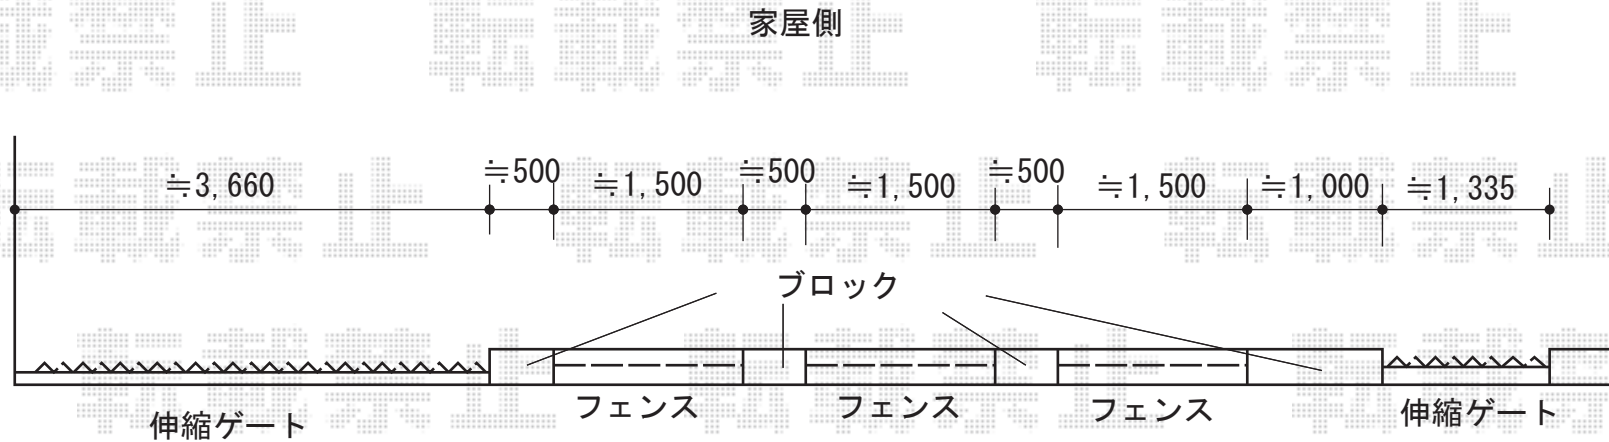

フェンス・カーゲート

道路側

TOEX アルミエリス 1型
本体1枚 (W×H) = (1,470×600mm) (¥17,500.-) ×3枚色: ブロンズ

TOEX 【外観左】アルピタUR ノンレール 片開き 360S
開口幅=3,720mm 全幅=3,861mm
たたみ幅=698mm 高さ=1,100mm
色: ブロンズキャスト 数: 3箇所
落棒数: 1本

TOEX 【外観右】アルピタUR ノンレール 片開き 120S
開口幅=1,160mm 全幅=1,301mm
たたみ幅=330mm 高さ=1,100mm
色: ブロンズキャスト 数: 1箇所
落棒数: 1本