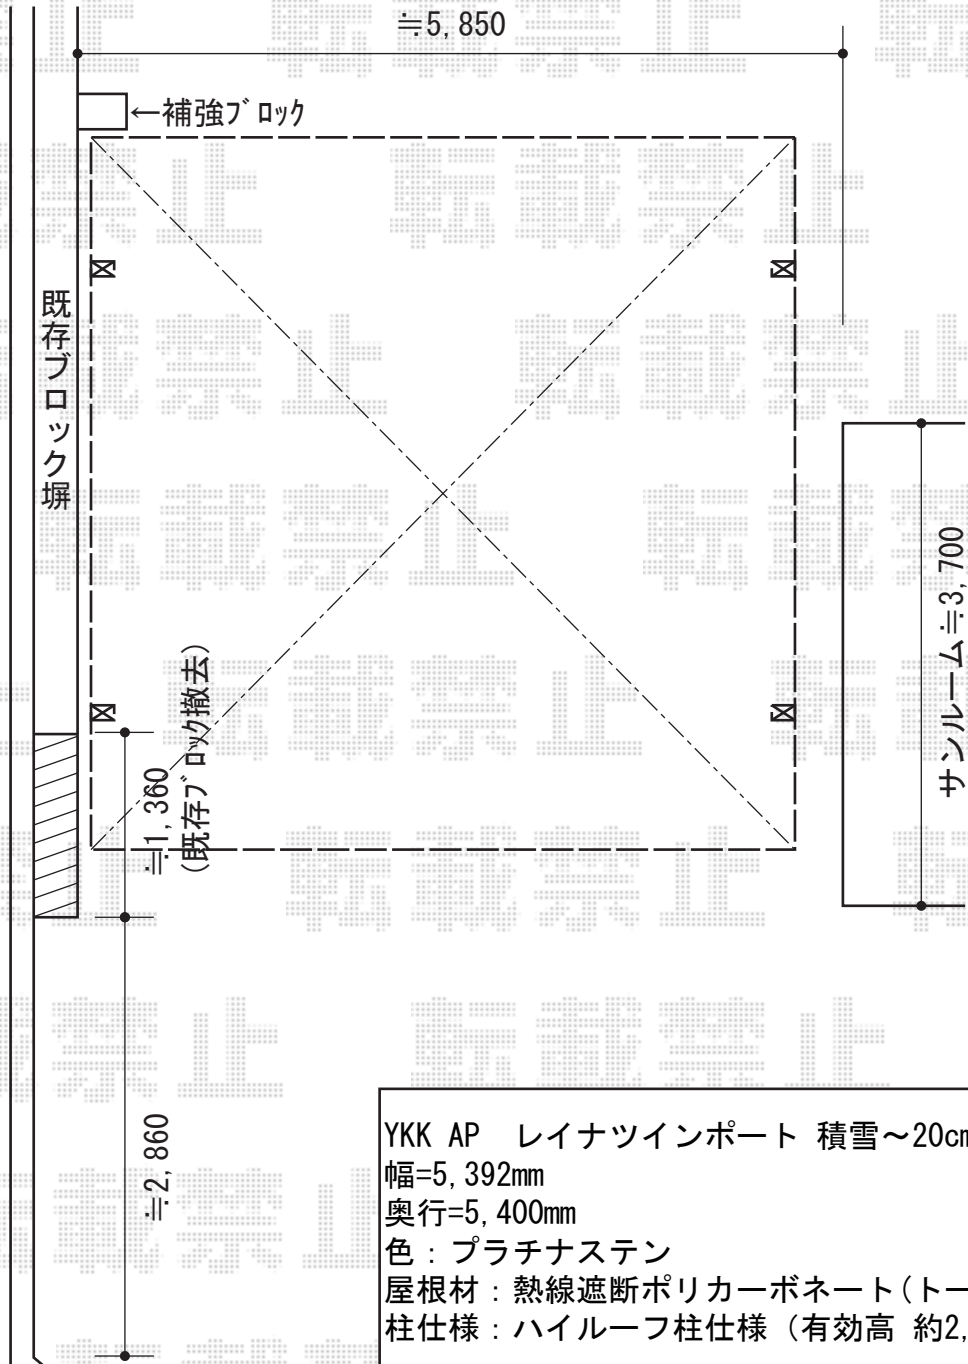

# カーポート・カーゲート

YKK AP レイナツインポート 積雪~20cm対応  
 幅=5,392mm  
 奥行=5,400mm  
 色：プラチナステン  
 屋根材：熱線遮断ポリカーボネート(トーマイマット)  
 柱仕様：ハイルーフ柱仕様(有効高 約2,350mm)

YKK AP エセナ ゲート1型 ステンレスレール 片開き  
 開口幅=3,396mm  
 全幅=4,080mm  
 たたみ幅=529mm  
 高さ=1,400mm  
 色：プラチナステン  
 収納：外観左

現場状況や作図制限により概略図の内容と多少の違いが生じることがございます。  
 施工時は、現場優先とさせて頂きたく思いますので、お立会い頂き、  
 最終のご指示のほど、何卒、宜しくお願い致します。

EX-SHOP  
[HTTP://WWW.EX-SHOP.NET](http://www.ex-shop.net)

担当：竹下