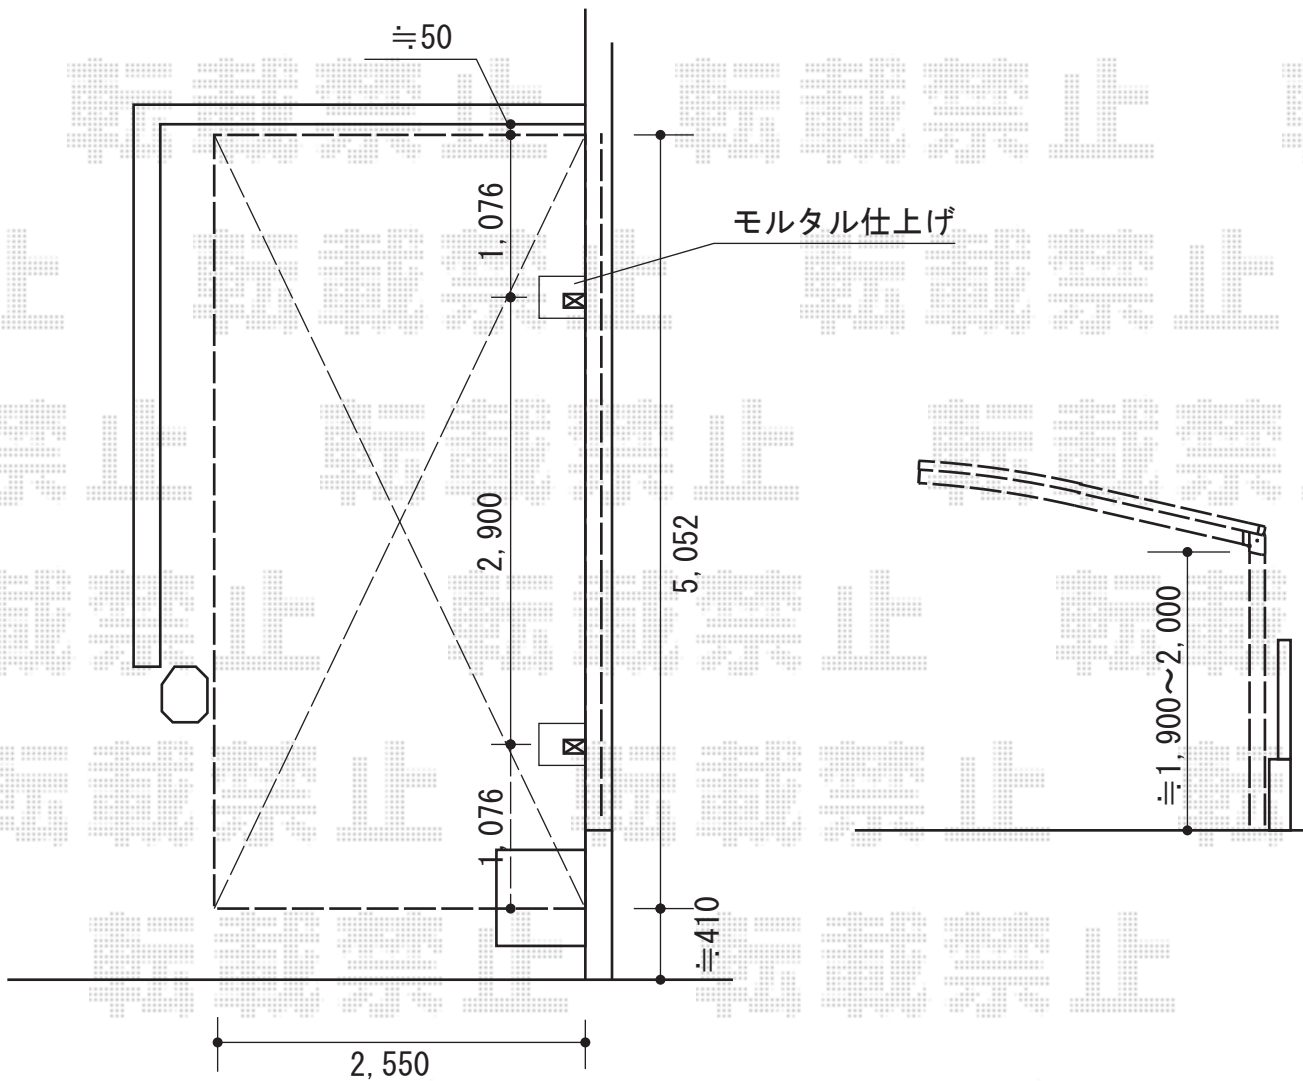

レイナポート 積雪~20cm対応

YKK AP レイナポート 積雪~20cm対応

幅=2,550mm

奥行=5,052mm

色：プラチナステン

屋根材：熱線遮断ポリカーボネート(トーマイマット)

柱仕様：標準柱仕様(有効高 約2,000mm)

現場状況や作図制限により概略図の内容と多少の違いが生じることがございます。
施工時は、現場優先とさせて頂きたく思いますので、お立会い頂き、
最終のご指示のほど、何卒、宜しくお願い致します。