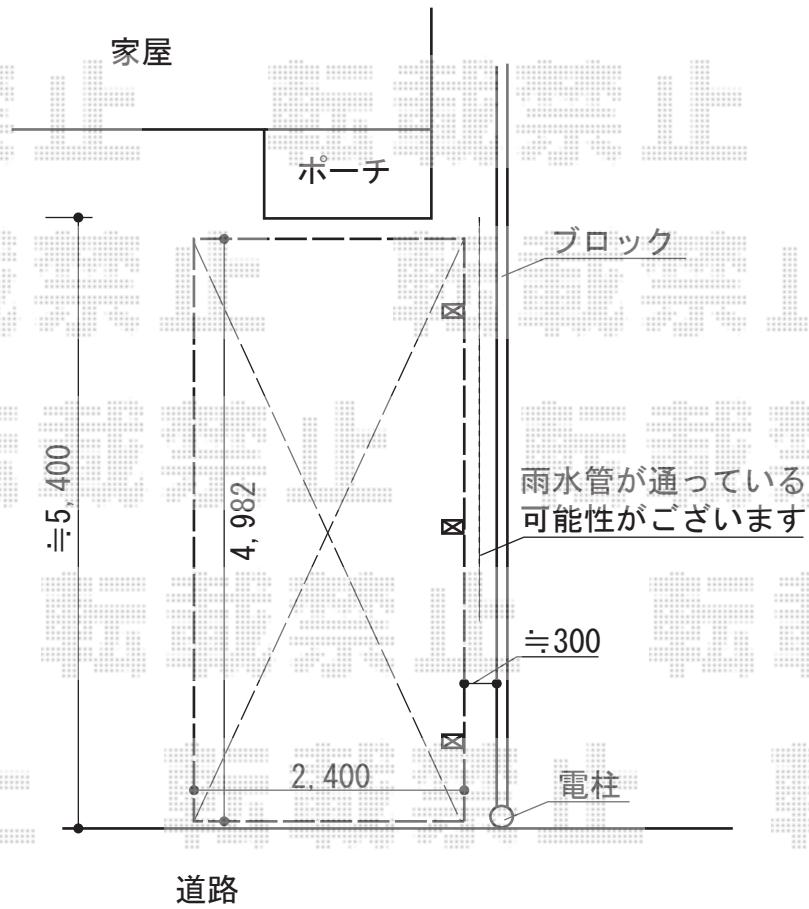

テールポートシグマIII 1500 積雪～50cm対応

トステム テールポートシグマIII 1500 積雪～50cm対応
幅=2,400mm
奥行=4,982mm
色：ナチュラルシルバー
屋根材：ガリレポリカ（クリアマット・すりガラス調）
柱仕様：ロング柱23仕様（有効高 約2,300mm）

現場状況や作図制限により概略図の内容と多少の違いが生じることがございます。
施工時は、現場優先とさせて頂きたく思いますので、お立会い頂き、
最終のご指示のほど、何卒、宜しくお願い致します。