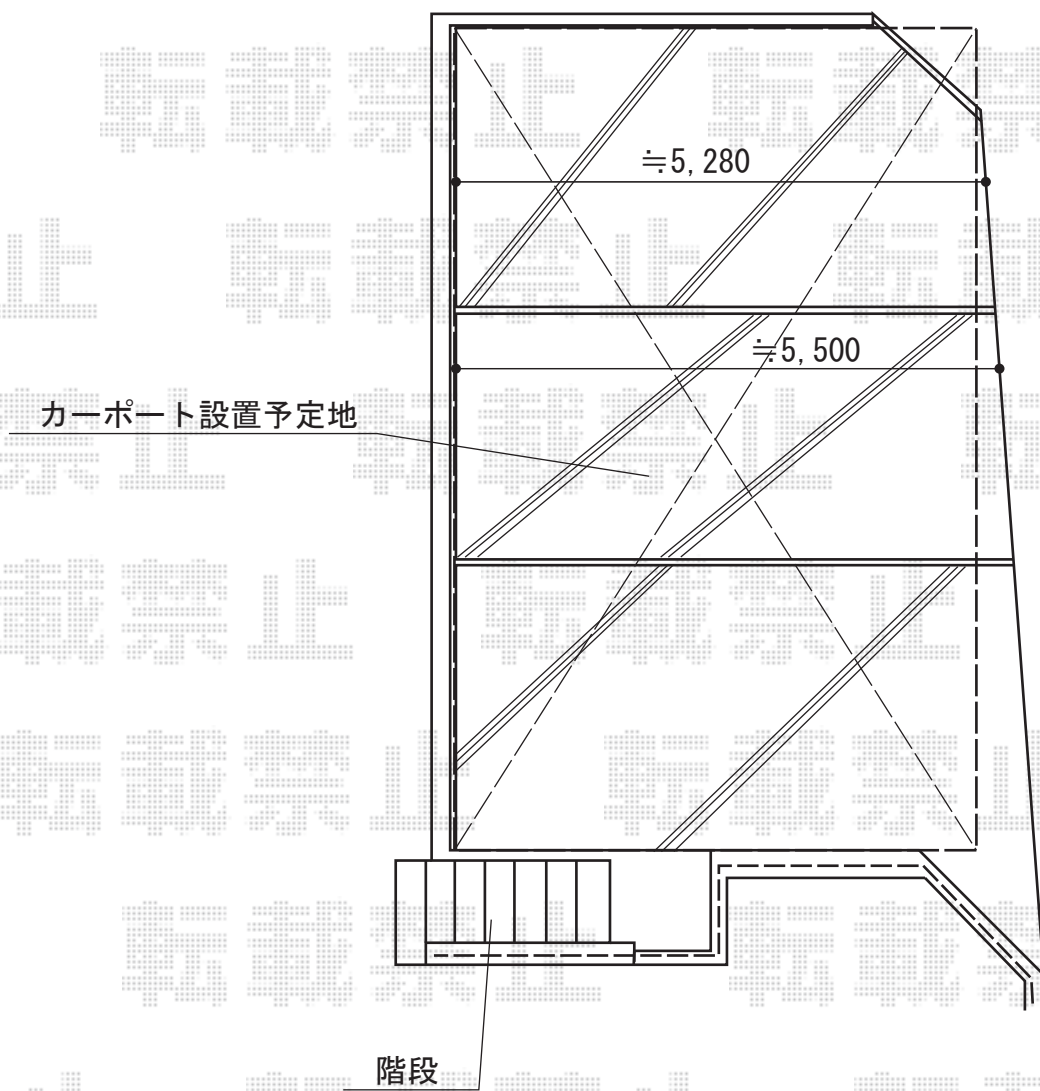

レイナトリプルポート 積雪～20cm対応

施工当日、
設置位置のご確認を宜しくお願い致します。

YKK AP レイナトリプルポート 積雪～20cm対応
幅=8,000mm
奥行=5,052mm
色：プラチナステン
屋根材：熱線遮断ポリカーボネート(トーマイマット)
柱仕様：ハイルーフ柱仕様(有効高 約2,350mm)

現場状況や作図制限により概略図の内容と多少の違いが生じることがございます。
施工時は、現場優先とさせて頂きたく思いますので、お立会い頂き、
最終のご指示のほど、何卒、宜しくお願い致します。