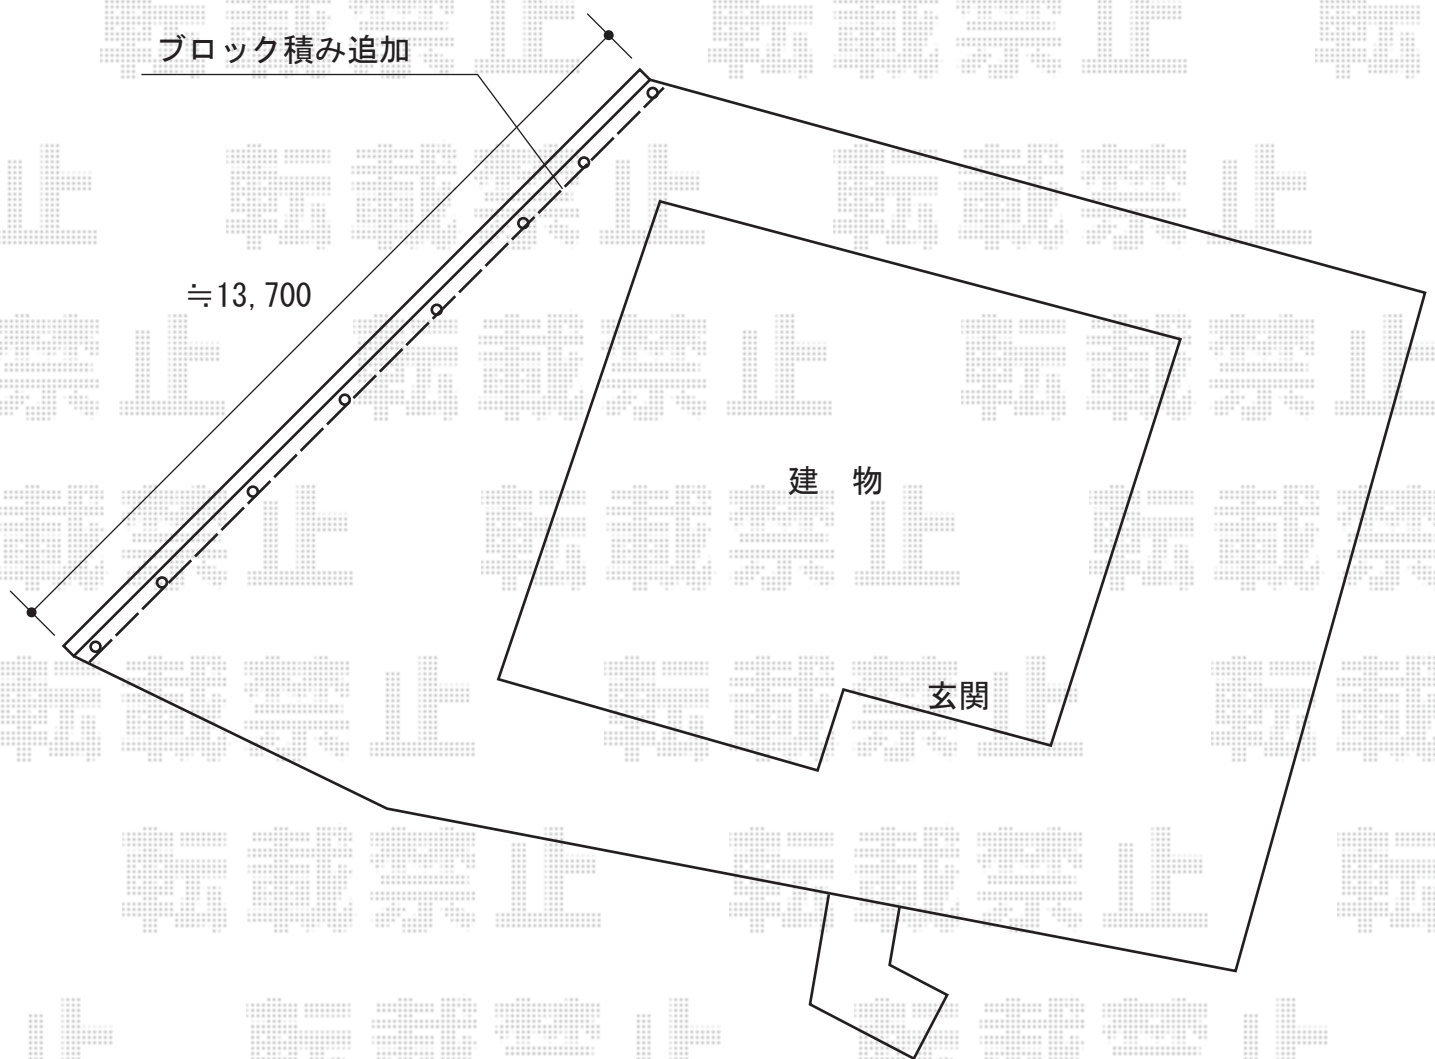

エクスラインフェンス5型 自由柱タイプ

YKK AP エクスラインフェンス5型 自由柱タイプ
本体1枚 (W×H) = (1,975mm×800mm) × 7枚
自由柱 : T80×8本
エンドキャップ : ×1セット
色 : カームブラック

現場状況や作図制限により概略図の内容と多少の違いが生じることがございます。
施工時は、現場優先とさせて頂きたく思いますので、お立会い頂き、
最終のご指示のほど、何卒、宜しくお願い致します。