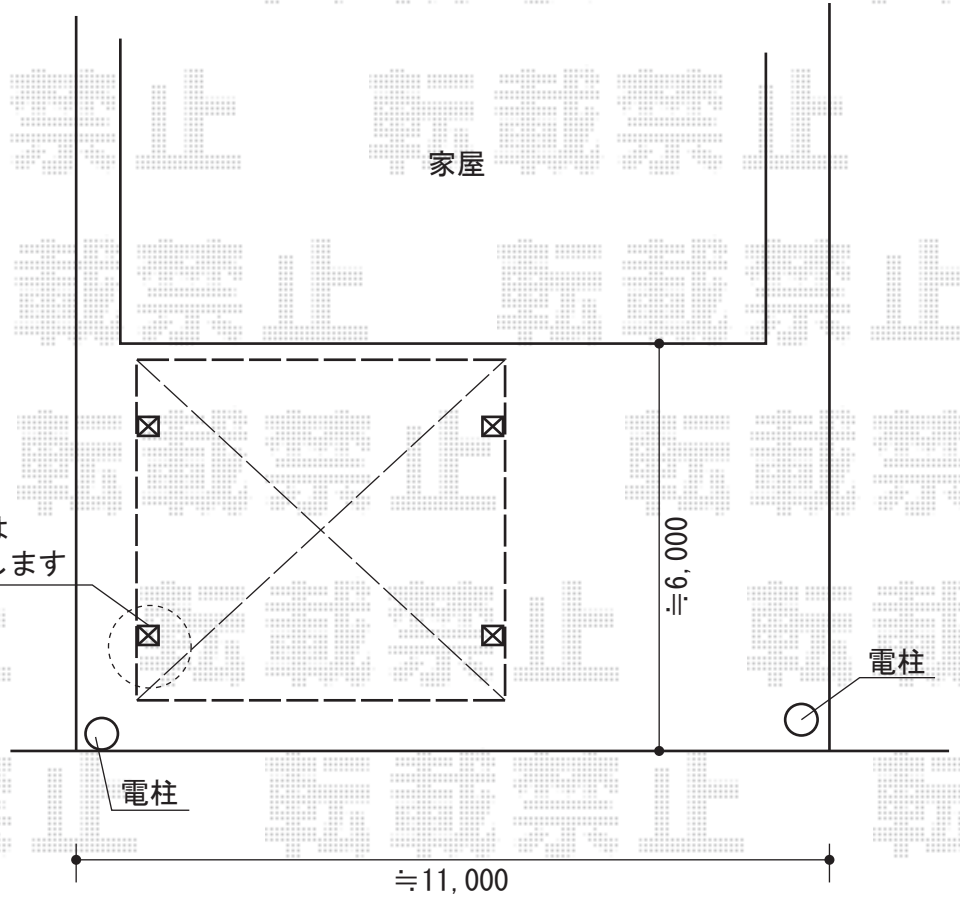

レイナツインポート 積雪～20cm対応

既存立水栓・配管に干渉する場合は
ご相談させて頂き、対応を決定致します

YKK AP レイナツインポート 積雪～20cm対応

幅=5,392mm

奥行=5,052mm

色：プラチナステン

屋根材：熱線遮断ポリカーボネート（アースブルーマット調）

柱仕様：ハイルーフ柱仕様（有効高 約2,350mm）

現場状況や作図制限により概略図の内容と多少の違いが生じることがございます。
施工時は、現場優先とさせて頂きたく思いますので、お立会い頂き、
最終のご指示のほど、何卒、宜しくお願い致します。

EX-SHOP
HTTP://WWW.EX-SHOP.NET

担当：伏見