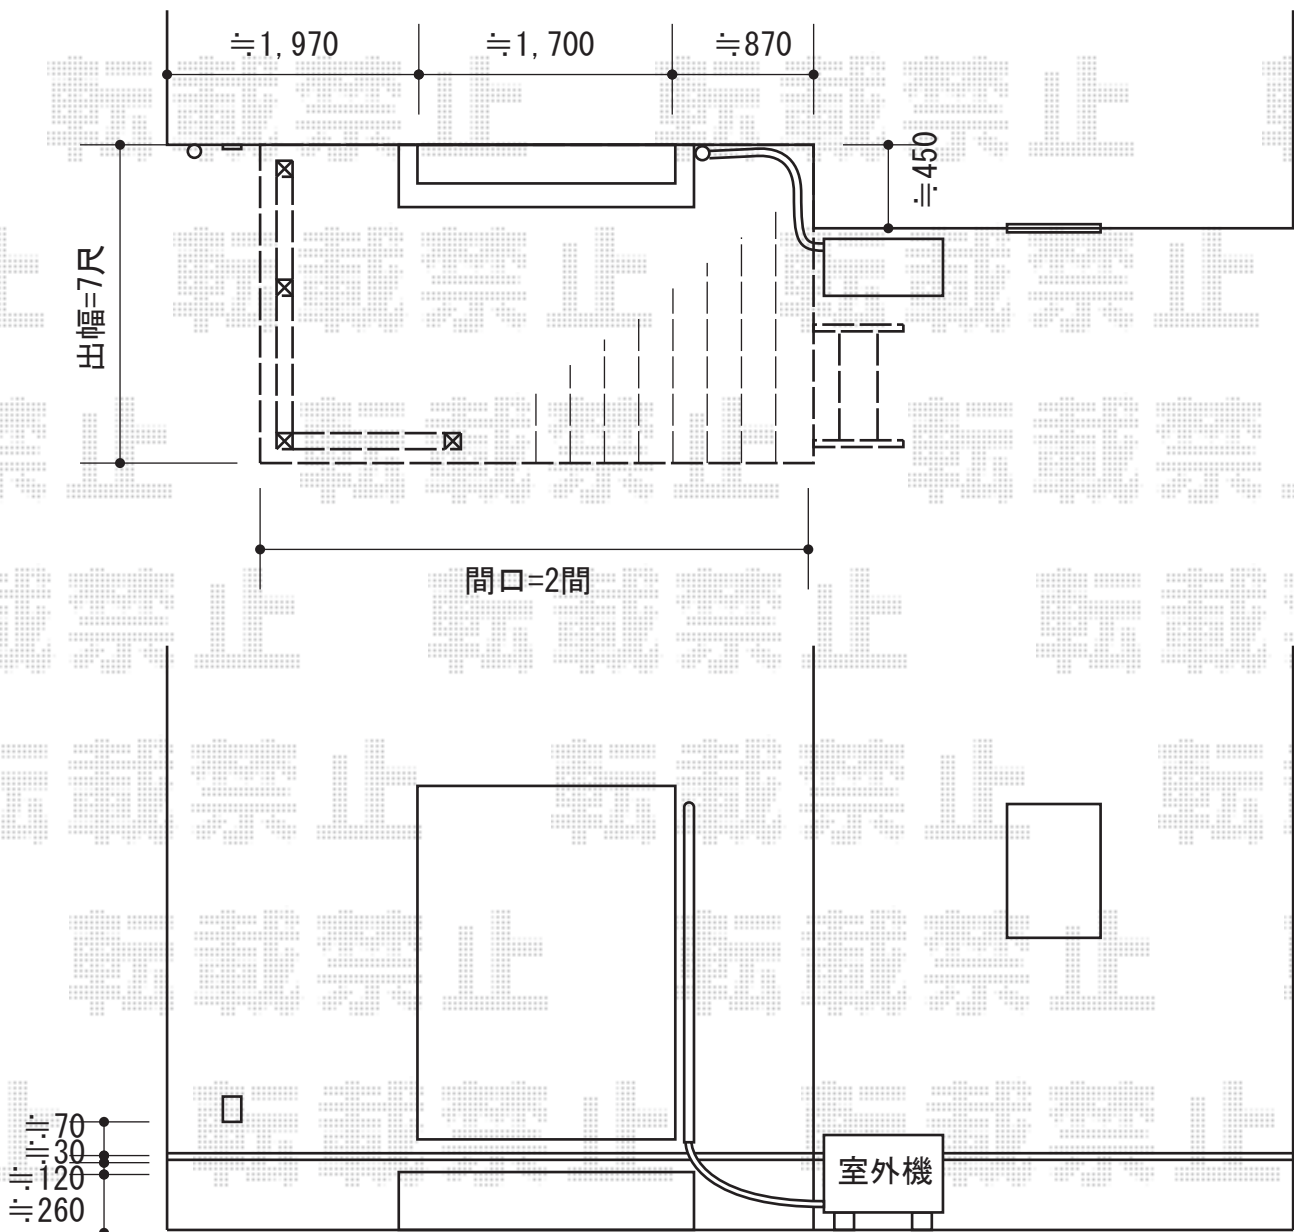

リウッドデッキ200

YKK AP リウッドデッキ200

間口=2.0間 (3,651mm) 出幅=7尺 (2,120mm)

色：ホワイトブラウン床板：縦貼り

束柱：Tタイプ (400~500mm)

YKK AP シンプルモダンデッキフェンス7型半目隠横格子

笠木：1スパン用×1・2スパン用×1 笠木部品：直線継手×2

7型パネルT80/10(1,000×800mm)×3 中柱：T80×1本

端柱：T80 (2本入)×1セット90度専用角柱：T80×1本

柱連結ブラケット中柱(端柱)用×3・角柱用×1 デッキ材補強：材先付用

色：プラチナステン

YKK AP リウッドステップ5型Tタイプ2段

色：ホワイトブラウン

現場状況や作図制限により概略図の内容と多少の違いが生じることがございます。
 施工時は、現場優先とさせて頂きたく思いますので、お立会い頂き、
 最終のご指示のほど、何卒、宜しくお願い致します。