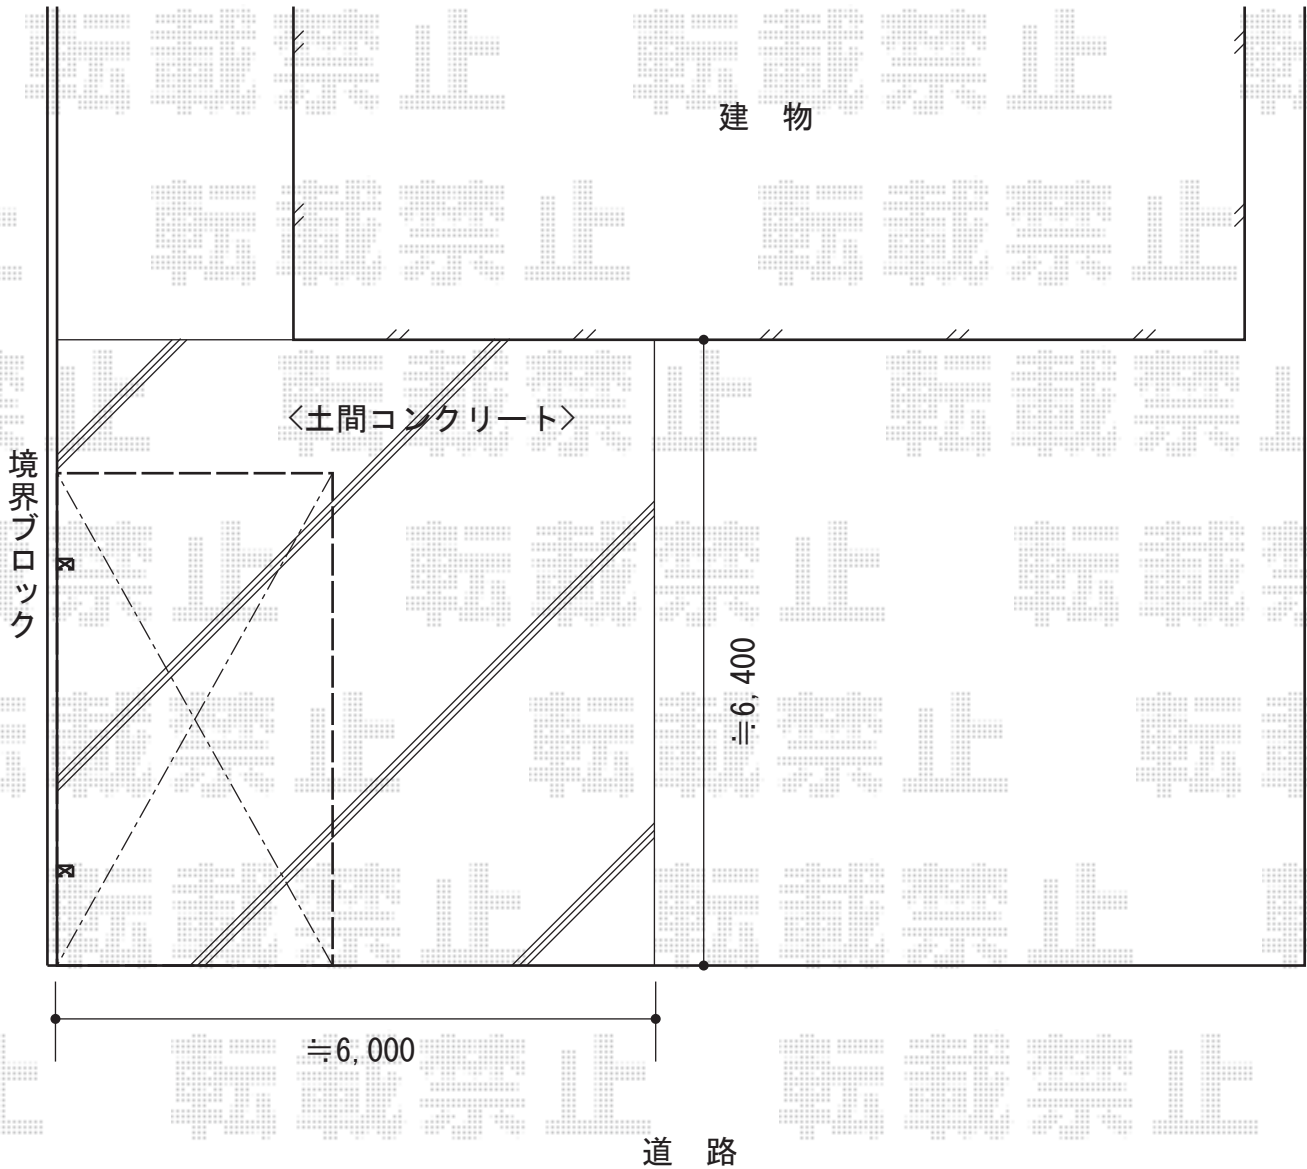

レイナポート 積雪～20cm対応

YKK AP レイナポート 積雪～20cm対応

幅=2,700mm

奥行=5,052mm

色：ホワイト

屋根材：熱線遮断ポリカーボネート(トーマイマット)

柱仕様：ハイルーフ柱仕様(有効高 約2,350mm)

現場状況や作図制限により概略図の内容と多少の違いが生じることがございます。
施工時は、現場優先とさせて頂きたく思いますので、お立会い頂き、
最終のご指示のほど、何卒、宜しくお願い致します。