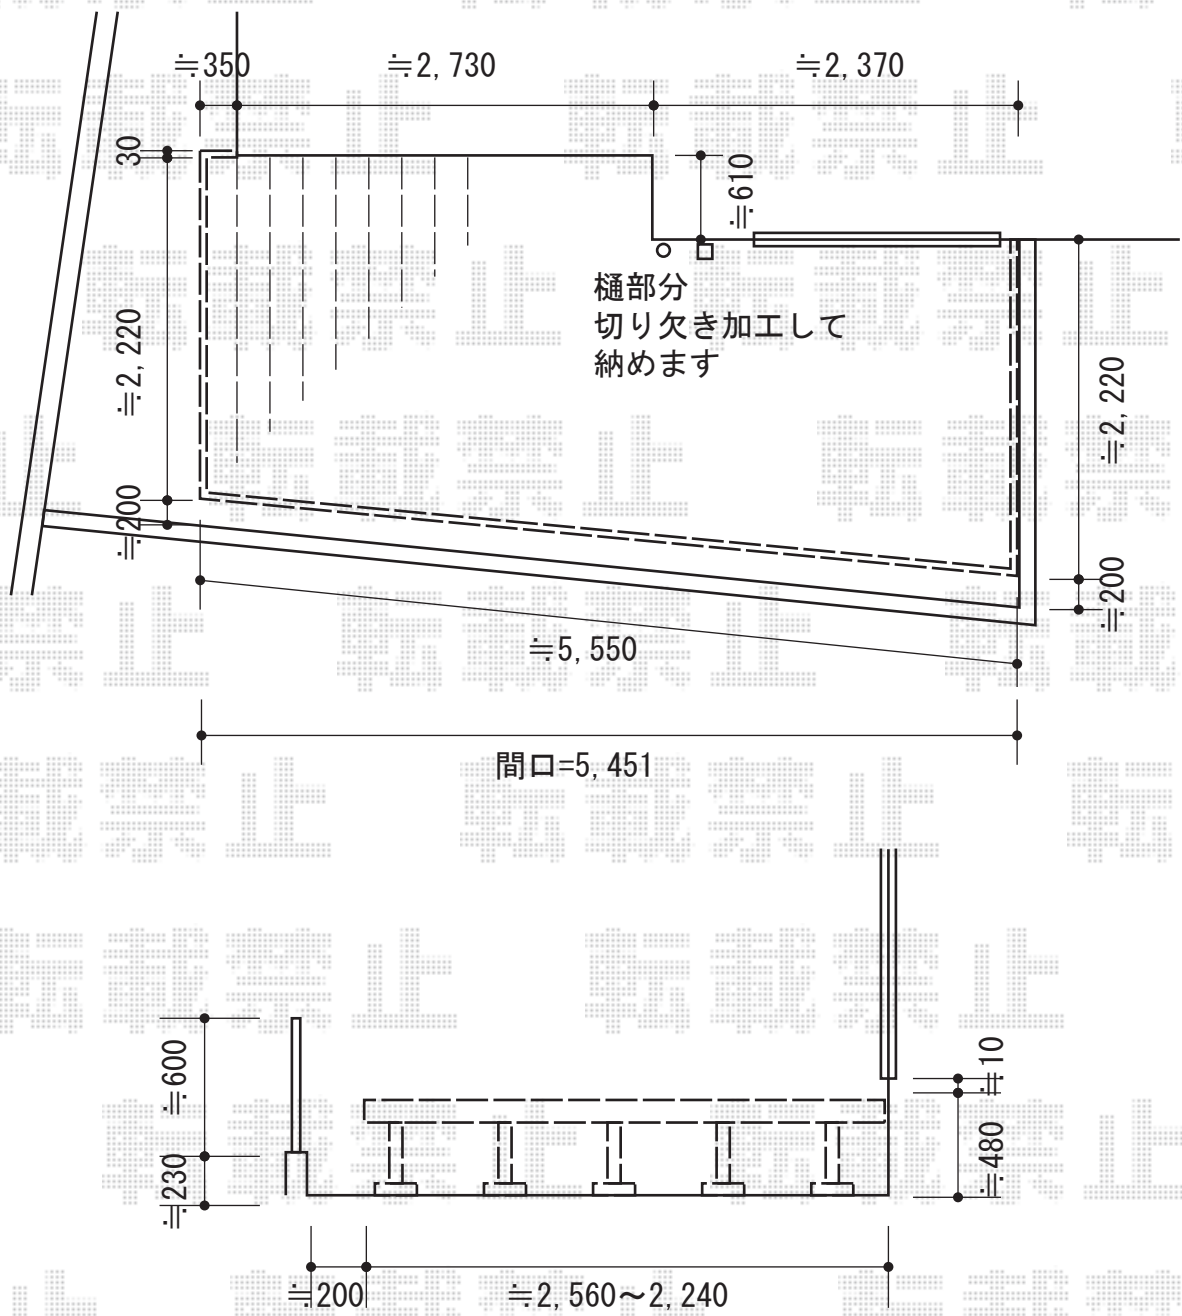

リウッドデッキ200

YKK AP リウッドデッキ200

間口=3.0間 (5,451mm)

出幅=9尺 (2,720mm)

色：ナチュラルブラウン

床板：縦貼り

束柱：Tタイプ (400~500mm) (カームブラック)

追加部材：異形納まり部材

現場状況や作図制限により概略図の内容と多少の違いが生じることがございます。
施工時は、現場優先とさせて頂きたく思いますので、お立会い頂き、
最終のご指示のほど、何卒、宜しくお願い致します。

EX-SHOP
HTTP://WWW.EX-SHOP.NET

担当：小林