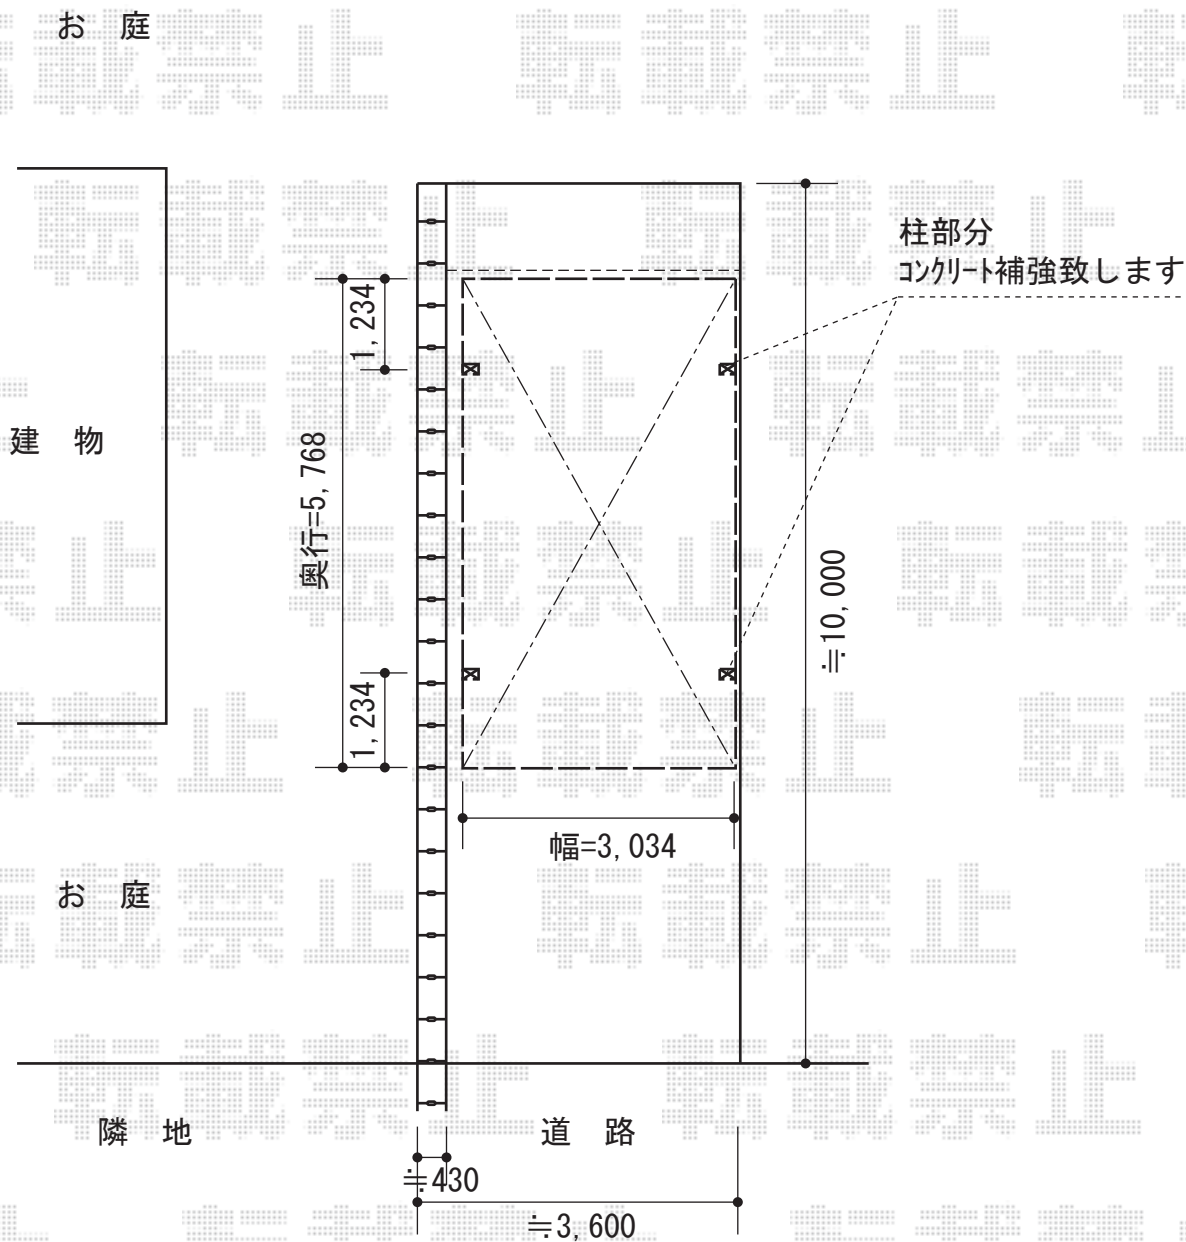

レイナワンポート 積雪～20cm対応

YKK AP レイナワンポート 積雪～20cm対応

幅=3,034mm

奥行=5,768mm

色：カームブラック

屋根材：熱線遮断ポリカーボネート（アースブルーマット調）

柱仕様：ハイルーフ柱仕様（有効高 約2,355mm）

現場状況や作図制限により概略図の内容と多少の違いが生じることがございます。
施工時は、現場優先とさせて頂きたく思いますので、お立会い頂き、
最終のご指示のほど、何卒、宜しくお願い致します。