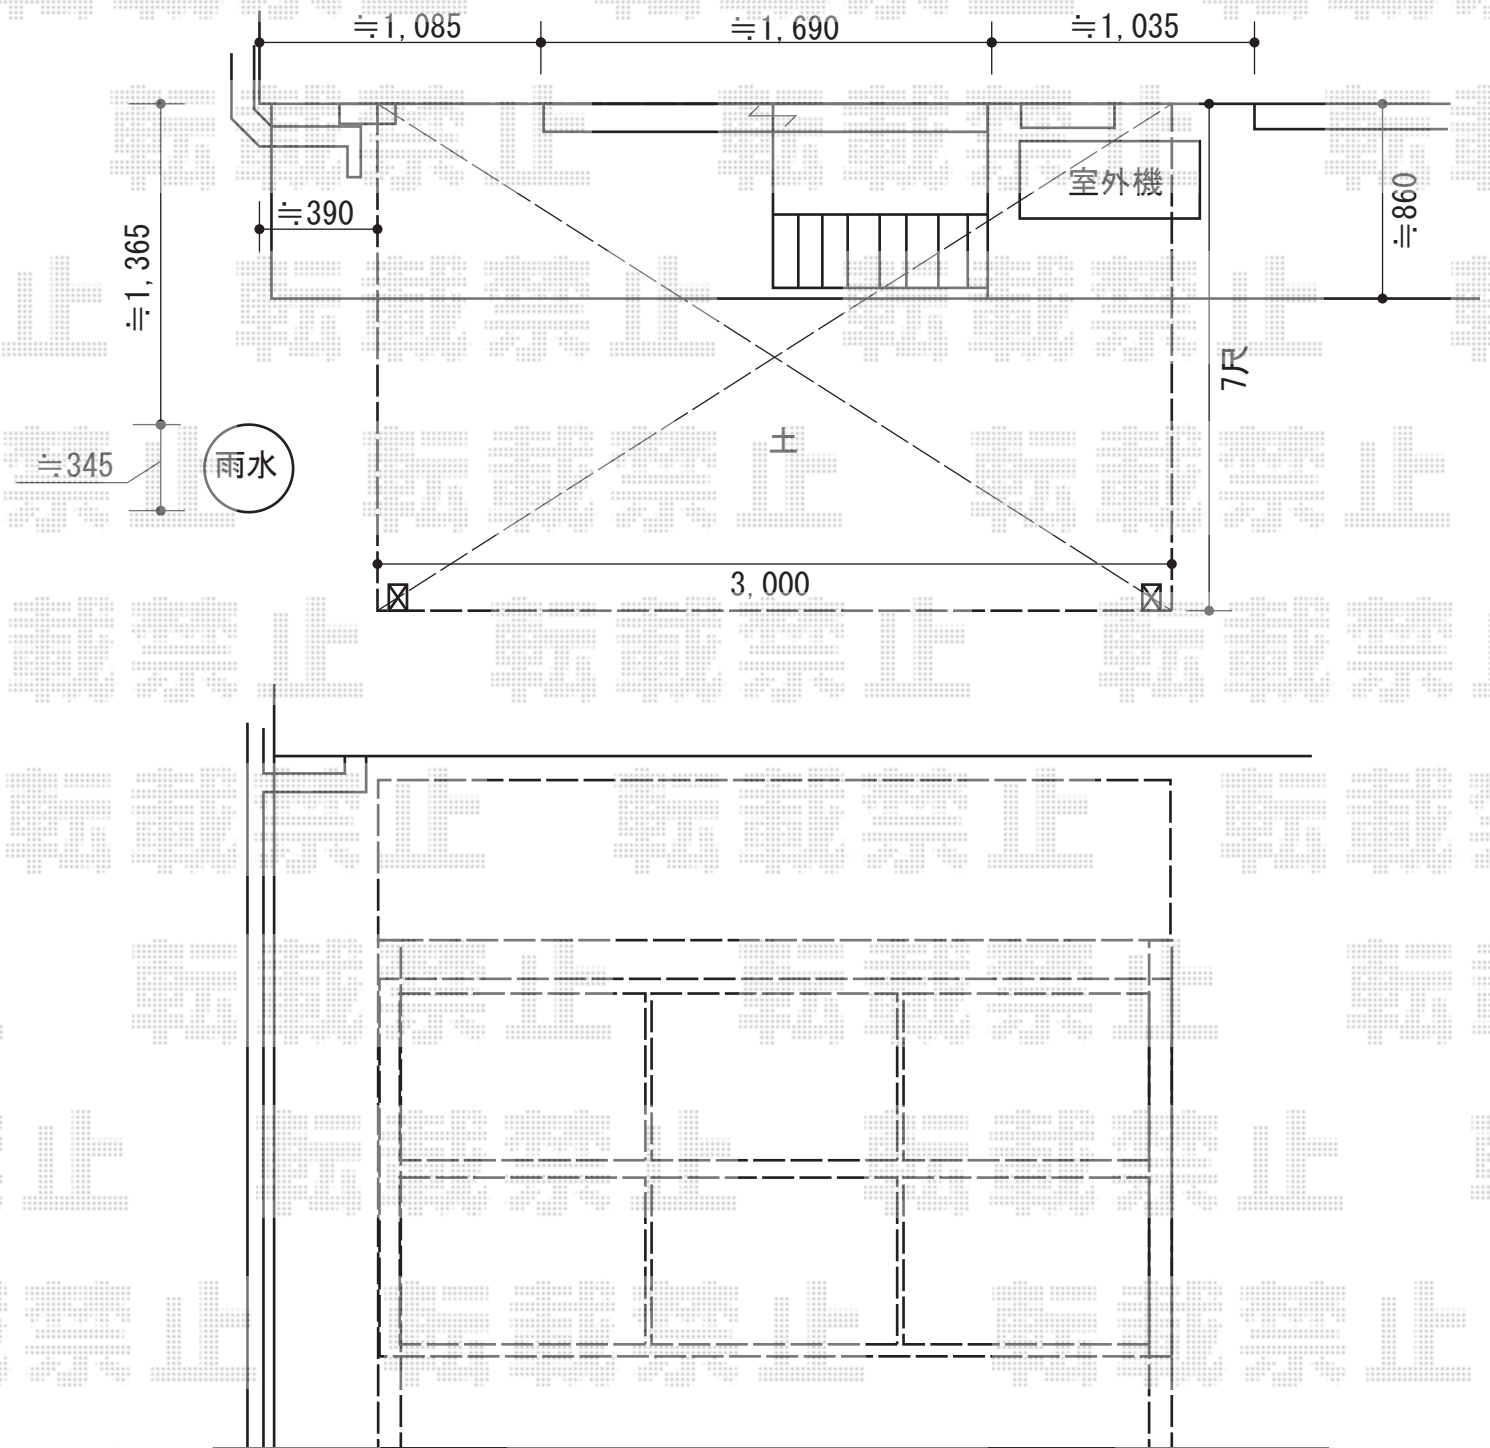

ライザーテラスII R型 テラスタイプ 単体 積雪~20cm対応

トステム ライザーテラスII 前面スクリーン2段  
 屋根材：ポリカーボネート（ブラウン）  
 色：オータムブラウン

トステム ライザーテラスII R型 テラスタイプ  
 単体 積雪~20cm対応  
 間口=メートル3000（柱芯々2,800mm 屋根幅3,020mm）  
 出幅=7尺（2,085mm）  
 色：オータムブラウン  
 屋根材：ポリカーボネート（ブラウン）  
 柱仕様：柱位置固定タイプ（柱2本）

現場状況や作図制限により概略図の内容と多少の違いが生じることがございます。  
 施工時は、現場優先とさせて頂きたく思いますので、お立会い頂き、  
 最終のご指示のほど、何卒、宜しくお願い致します。

EX-SHOP  
 HTTP://WWW.EX-SHOP.NET

担当：松保