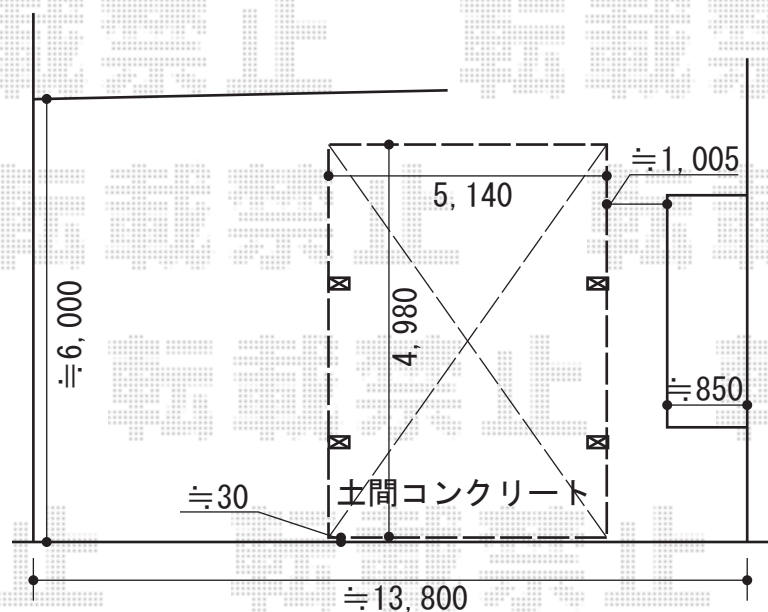

カーブポートシグマIII ワイド 積雪~30cm対応

トステム カーブポートシグマIII ワイド 積雪~30cm対応
幅=5,140mm
奥行=4,980mm
色：シャイングレー
屋根材：熱線吸収ポリカーボネート（ライトブルーマット調）
柱仕様：ロング柱23仕様（有効高 約2,300mm）

現場状況や作図制限により概略図の内容と多少の違いが生じることがございます。
施工時は、現場優先とさせて頂きたく思いますので、お立会い頂き、
最終のご指示のほど、何卒、宜しくお願い致します。