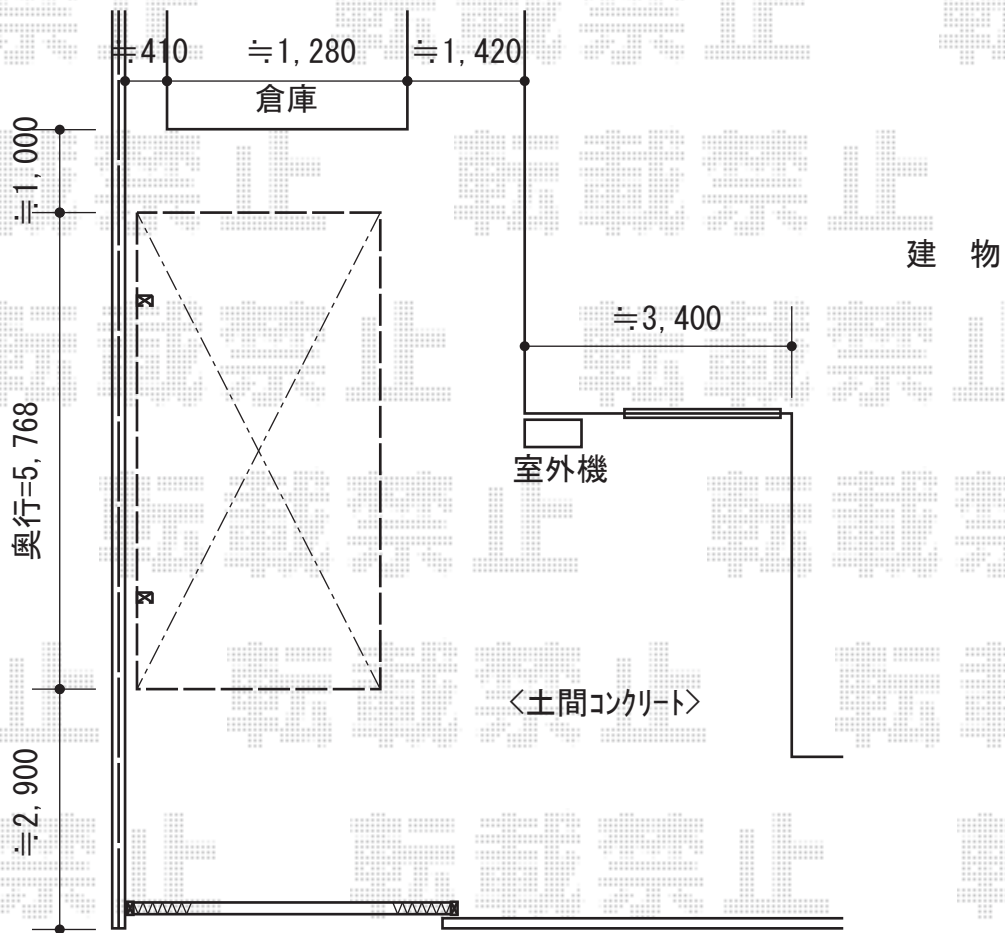

レイナポート 積雪～20cm対応

YKK AP レイナポート 積雪～20cm対応
 幅=3,000mm
 奥行=5,768mm
 色：プラチナステン
 屋根材：ポリカーボネート（アースブルー）
 柱仕様：標準柱仕様（有効高 約2,000mm）

現場状況や作図制限により概略図の内容と多少の違いが生じることがございます。
 施工時は、現場優先とさせて頂きたく思いますので、お立会い頂き、
 最終のご指示のほど、何卒、宜しくお願い致します。