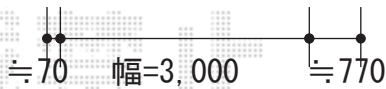

レイナポート 積雪～20cm対応

YKK AP レイナポート 積雪～20cm対応
 幅=3,000mm
 奥行=5,768mm
 色：プラチナステン
 屋根材：ポリカーボネート（アースブルー）
 柱仕様：標準柱仕様（有効高 約2,000mm）

現場状況や作図制限により概略図の内容と多少の違いが生じることがございます。
 施工時は、現場優先とさせて頂きたく思いますので、お立会い頂き、
 最終のご指示のほど、何卒、宜しくお願い致します。