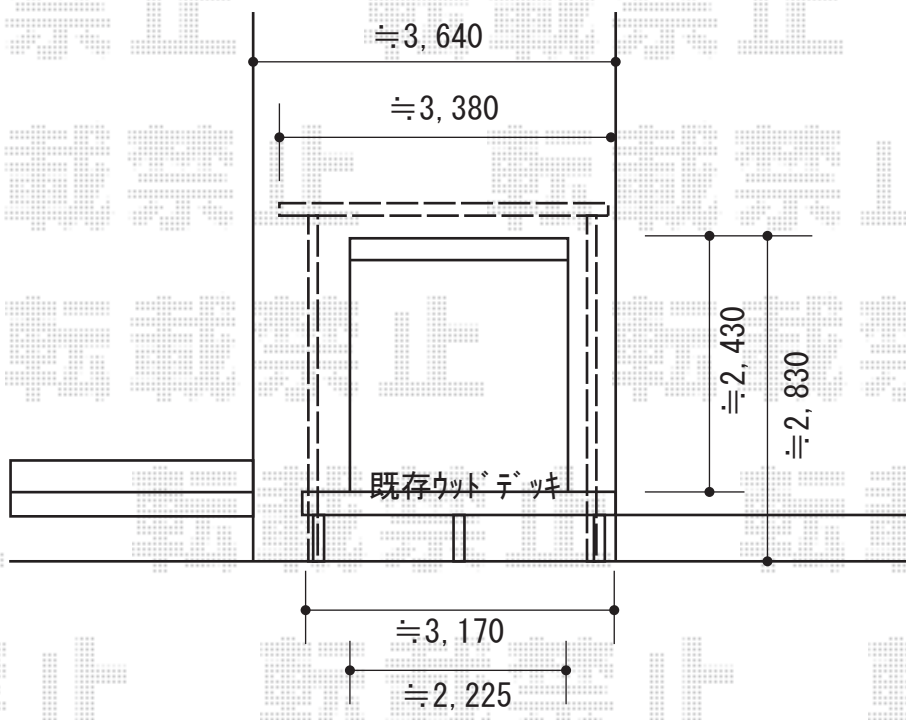

パワーアルファ L型 テラスタイプ 単体 積雪～30cm対応

施工に際して、  
オプション：物干しの  
取付け位置・高さの  
ご確認を頂きますよう、  
お願い致します。

トステム パワーアルファ L型 テラスタイプ 単体 積雪～30cm対応  
 間口=メーター3000 (柱芯々3,000mm 屋根幅3,380mm)  
 出幅=8尺 (2,385mm)  
 色：オータムブラウン  
 屋根材：ポリカーボネート (ブラウン)  
 柱仕様：柱位置固定タイプ (柱2本)  
 施工方法：上止め仕様