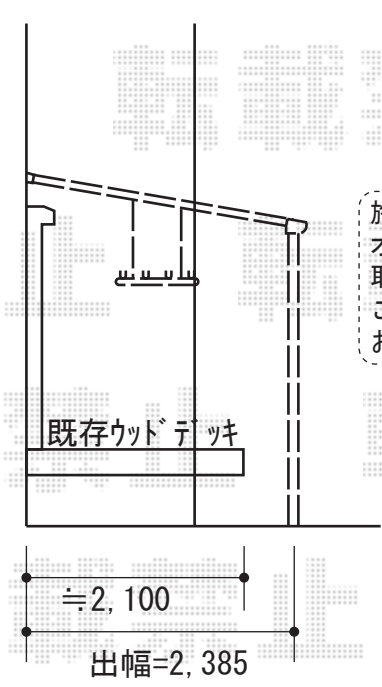

パワーアルファ L型 テラスタイプ 単体 積雪～30cm対応

施工に際して、  
オプション：物干しの  
取付け位置・高さの  
ご確認を頂きますよう、  
お願い致します。

トステム パワーアルファ L型 テラスタイプ 単体 積雪～30cm対応  
 間口=メーター3000 (柱芯々3,000mm 屋根幅3,380mm)  
 出幅=8尺 (2,385mm)  
 色：オータムブラウン  
 屋根材：ポリカーボネート (ブラウン)  
 柱仕様：柱位置固定タイプ (柱2本)  
 施工方法：上止め仕様

現場状況や作図制限により概略図の内容と多少の違いが生じることがございます。  
 施工時は、現場優先とさせて頂きたく思いますので、お立会い頂き、  
 最終のご指示のほど、何卒、宜しくお願い致します。

EX-SHOP  
 HTTP://WWW.EX-SHOP.NET  
 担当：進藤