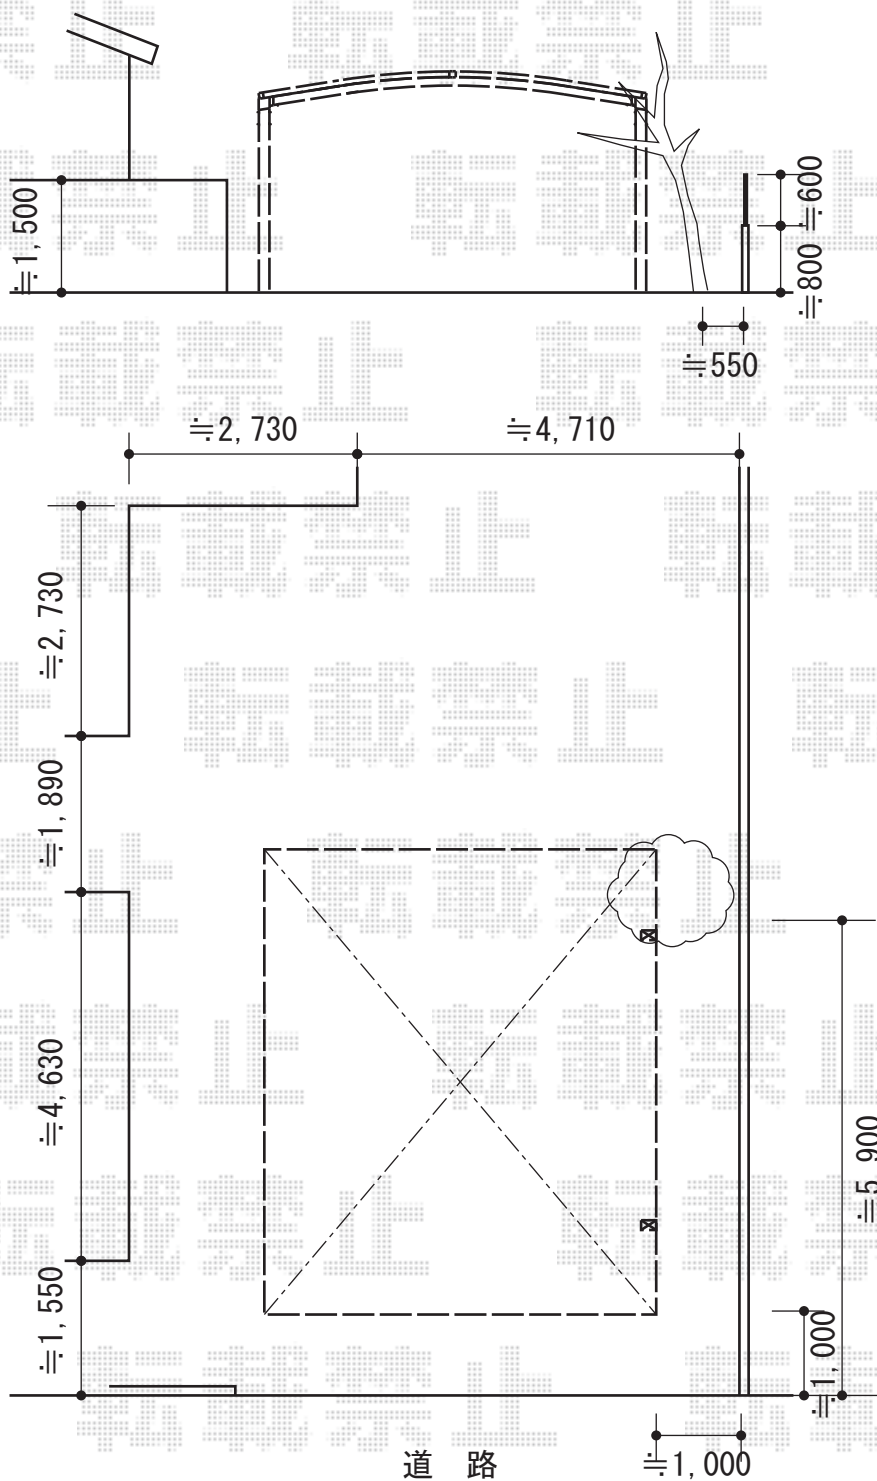

# カーブポートシグマIII ワイド 積雪~30cm対応

トステム カーブポートシグマIII ワイド 積雪~30cm対応  
幅=4,837mm  
奥行=5,686mm  
色：シャイングレー  
屋根材：熱線吸収アクアポリカーボネート（ライトブルー）  
柱仕様：ロング柱23仕様（有効高 約2,300mm）

現場状況や作図制限により概略図の内容と多少の違いが生じることがございます。  
施工時は、現場優先とさせて頂きたく思いますので、お立会い頂き、  
最終のご指示のほど、何卒、宜しくお願い致します。