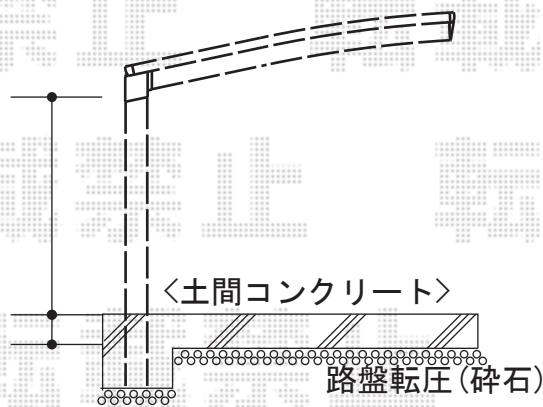

カーブポートシグマIII 積雪～30cm対応

トステム カーブポートシグマIII 積雪～30cm対応  
 幅=2,701mm  
 奥行=5,686mm  
 色：シャイングレー  
 屋根材：ポリカーボネート（ブラウン）  
 柱仕様：標準柱仕様（有効高 約1,800mm）  
 メーカー希望小売価格：¥309,300.-

現場状況や作図制限により概略図の内容と多少の違いが生じることがございます。  
 施工時は、現場優先とさせて頂きたく思いますので、お立会い頂き、  
 最終のご指示のほど、何卒、宜しくお願い致します。