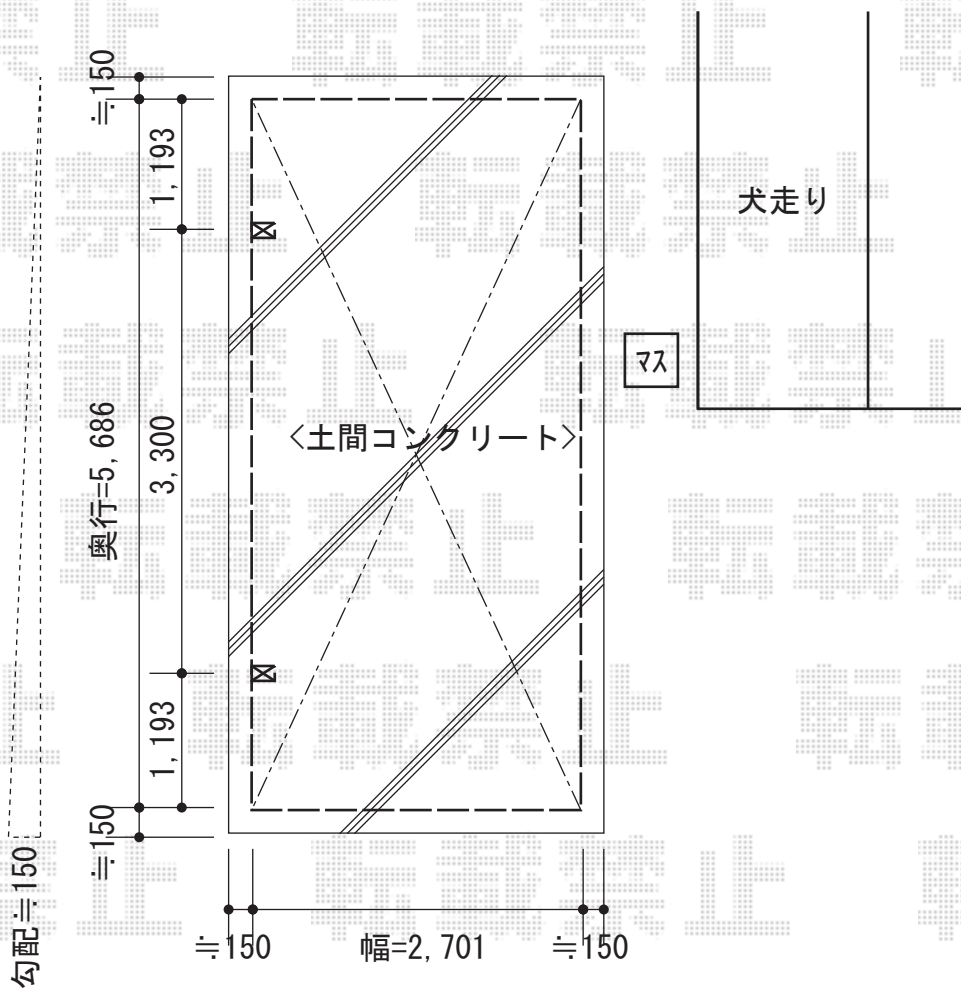

カーブポートシグマIII 積雪～30cm対応

トステム カーブポートシグマIII 積雪～30cm対応  
 幅=2,701mm  
 奥行=5,686mm  
 色：シャイングレー  
 屋根材：ポリカーボネート（ブラウン）  
 柱仕様：標準柱仕様（有効高 約1,800mm）  
 メーカー希望小売価格：¥309,300.-

現場状況や作図制限により概略図の内容と多少の違いが生じることがございます。  
 施工時は、現場優先とさせて頂きたく思いますので、お立会い頂き、  
 最終のご指示のほど、何卒、宜しくお願い致します。