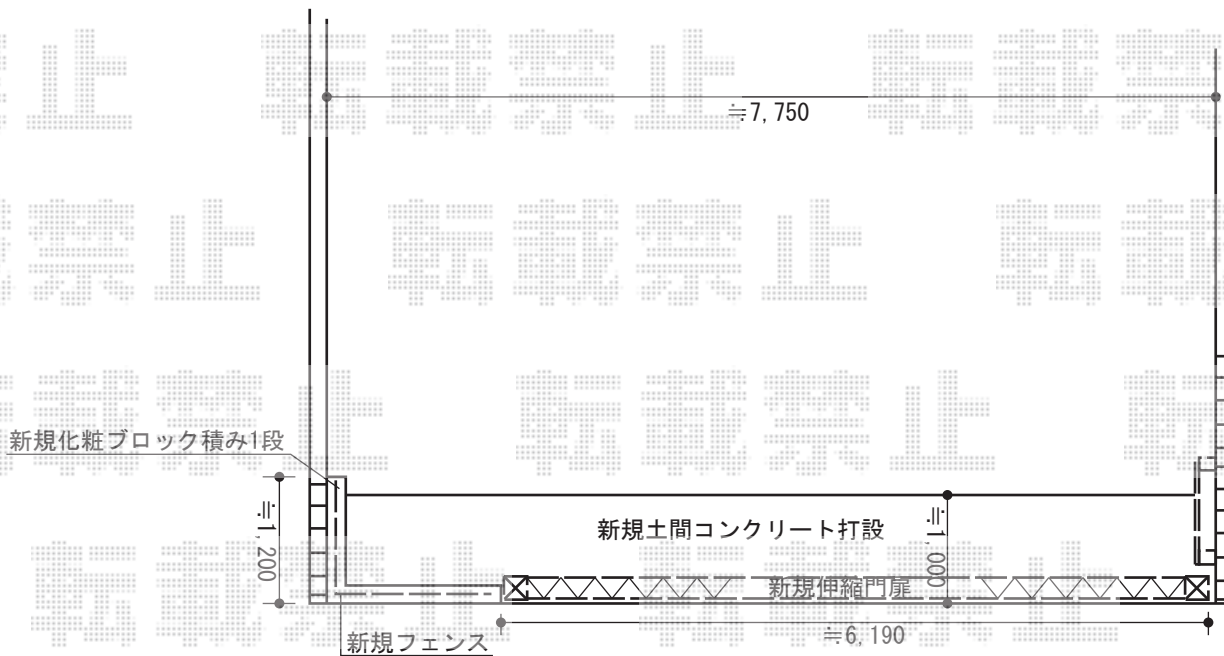

カーゲート・フェンス

Value Select トリップゲート PB型 ノンレール 片開き親子 62D0(13S+49T)
開口幅=6,091mm
全幅=6,191mm (130+490)
たたみ幅=720.5mm
高さ=1,200mm
色：ステンカラー
キャスター数：4箇所
落棒数：3本

三協アルミ ユメッシュZ型フェンス フリー支柱タイプ
本体1枚 (W×H) = (1,991mm×600mm) (¥5,100) × 2枚
アルミ形材支柱：2006用 (¥2,800) × 4本
コーナー部用部品：2006用 (¥3,300) × 1セット
小口キャップ：2006用 (¥1,200) × 1セット
色：アーバングレー

現場状況や作図制限により概略図の内容と多少の違いが生じることがございます。
施工時は、現場優先とさせて頂きたく思いますので、お立会い頂き、
最終のご指示のほど、何卒、宜しくお願い致します。

EX-SHOP

[HTTP://WWW.EX-SHOP.NET](http://www.ex-shop.net)

担当：竹下