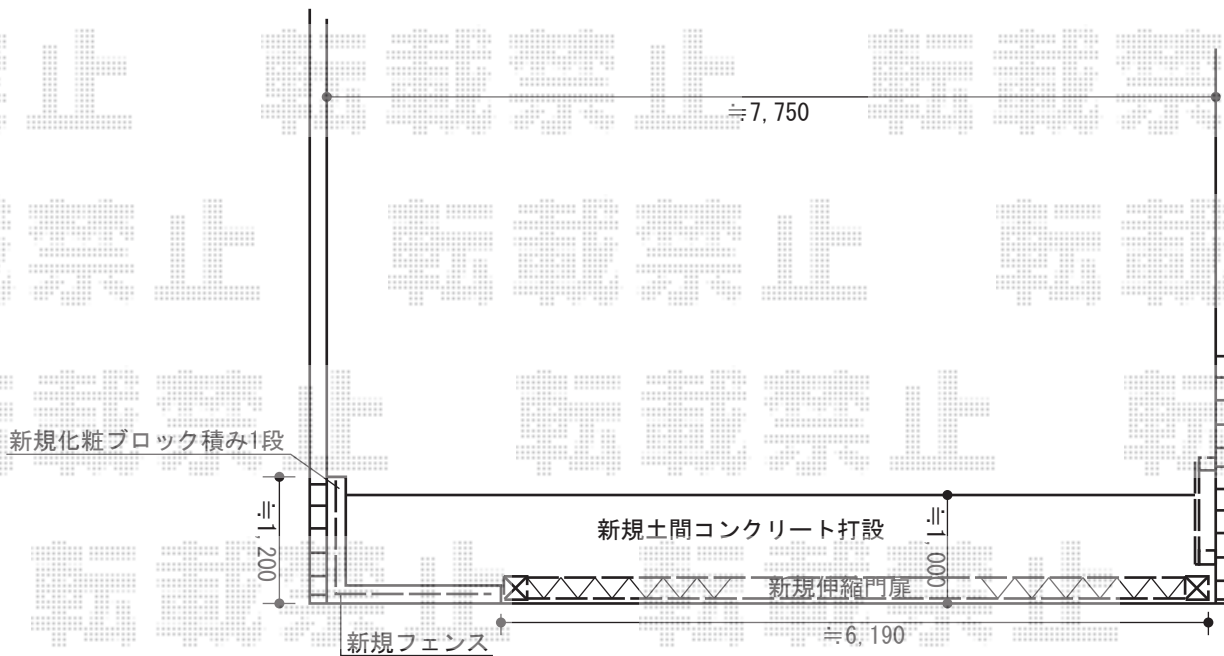

## カーゲート・フェンス

Value Select トリップゲート PB型 ノンレール 片開き親子 62D0(13S+49T)  
開口幅=6,091mm  
全幅=6,191mm (130+490)  
たたみ幅=720.5mm  
高さ=1,200mm  
色：ステンカラー  
キャスター数：4箇所  
落棒数：3本

三協アルミ ユメッシュZ型フェンス フリー支柱タイプ  
本体1枚 (W×H) = (1,991mm×600mm) (¥5,100) × 2枚  
アルミ形材支柱：2006用 (¥2,800) × 4本  
コーナー部用部品：2006用 (¥3,300) × 1セット  
小口キャップ：2006用 (¥1,200) × 1セット  
色：アーバングレー

現場状況や作図制限により概略図の内容と多少の違いが生じることがございます。  
施工時は、現場優先とさせて頂きたく思いますので、お立会い頂き、  
最終のご指示のほど、何卒、宜しくお願い致します。

EX-SHOP

[HTTP://WWW.EX-SHOP.NET](http://www.ex-shop.net)

担当：竹下