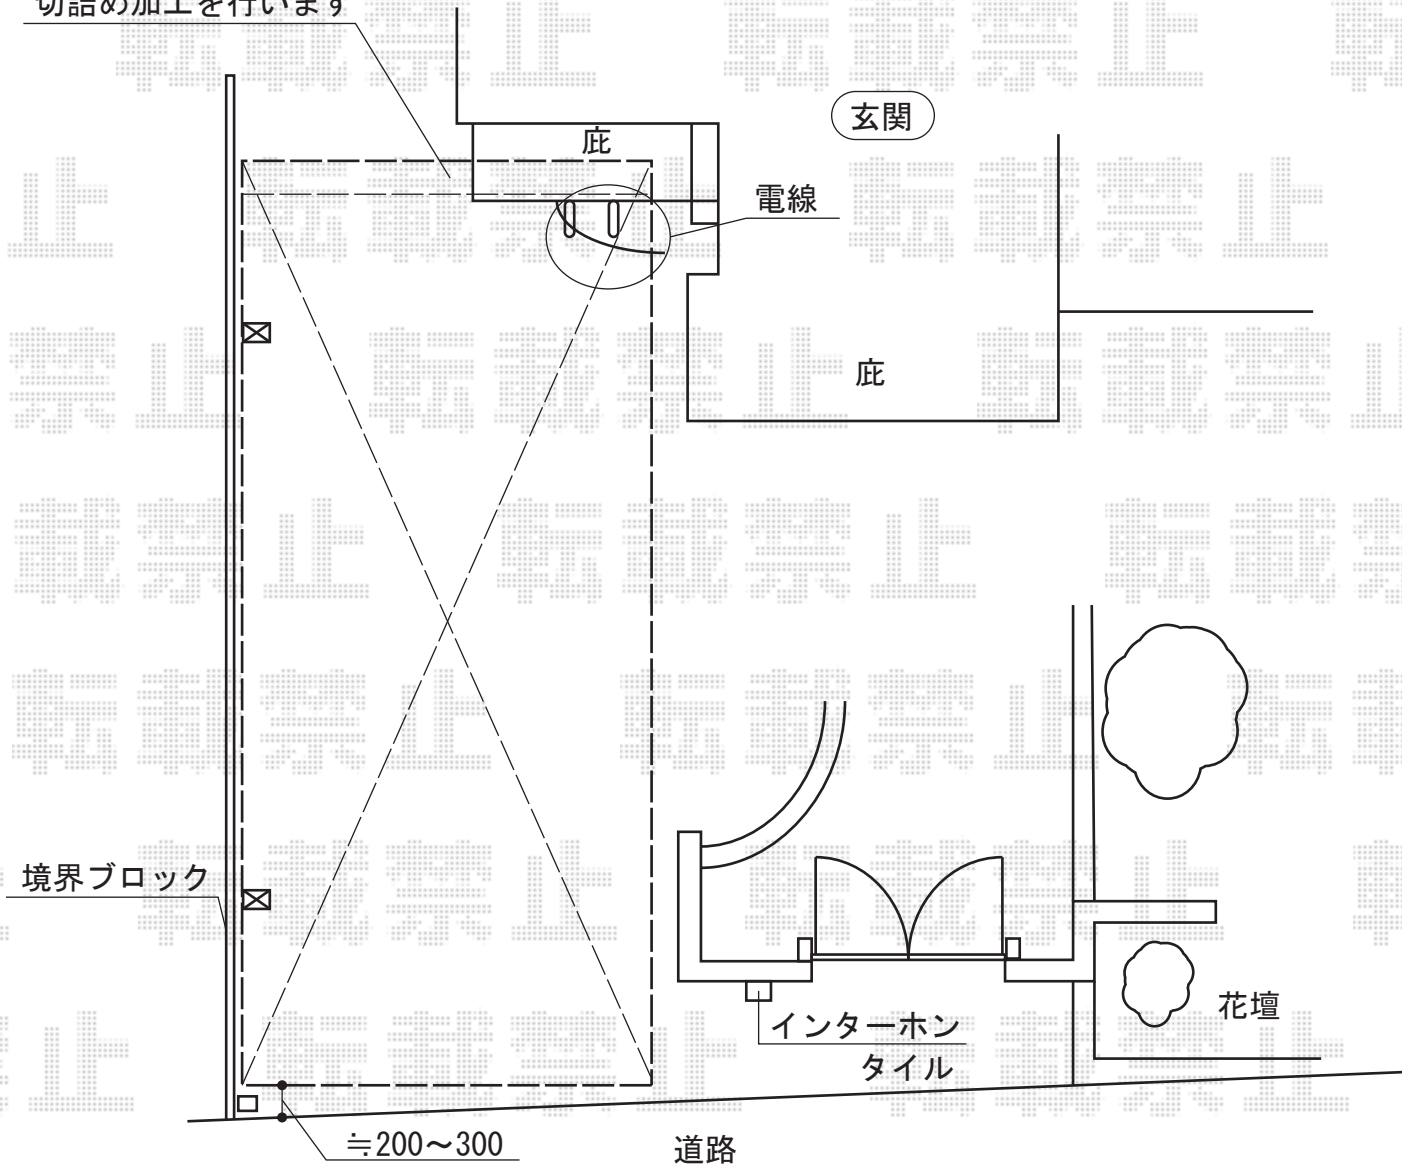

レイナポート 積雪～20cm対応

こちらが干渉する場合
切詰め加工を行います

既存門扉・門壁・インターホンの
撤去作業を行います。

YKK AP レイナポート 積雪～20cm対応
幅=3,000mm
奥行=5,768mm
色：ブラウン
屋根材：ポリカーボネート（トーマイマット）
柱仕様：標準柱仕様（有効高 約2,000mm）

現場状況や作図制限により概略図の内容と多少の違いが生じることがございます。
施工時は、現場優先とさせて頂きたく思いますので、お立会い頂き、
最終のご指示のほど、何卒、宜しくお願い致します。