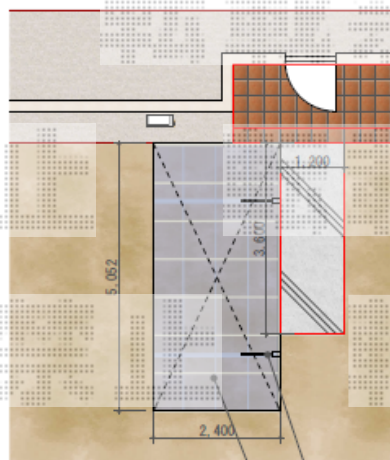

レイナポート 積雪～20cm対応

物干金物

カーポート 51-24
YKK レイナポート
色 ホワイト
標準柱
屋根 ポリカ屋根

現場状況や作図制限により概略図の内容と多少の違いが生じることがございます。
施工時は、現場優先とさせて頂きたく思いますので、お立会い頂き、
最終のご指示のほど、何卒、宜しくお願い致します。

EX-SHOP
HTTP://WWW.EX-SHOP.NET

担当：岡本