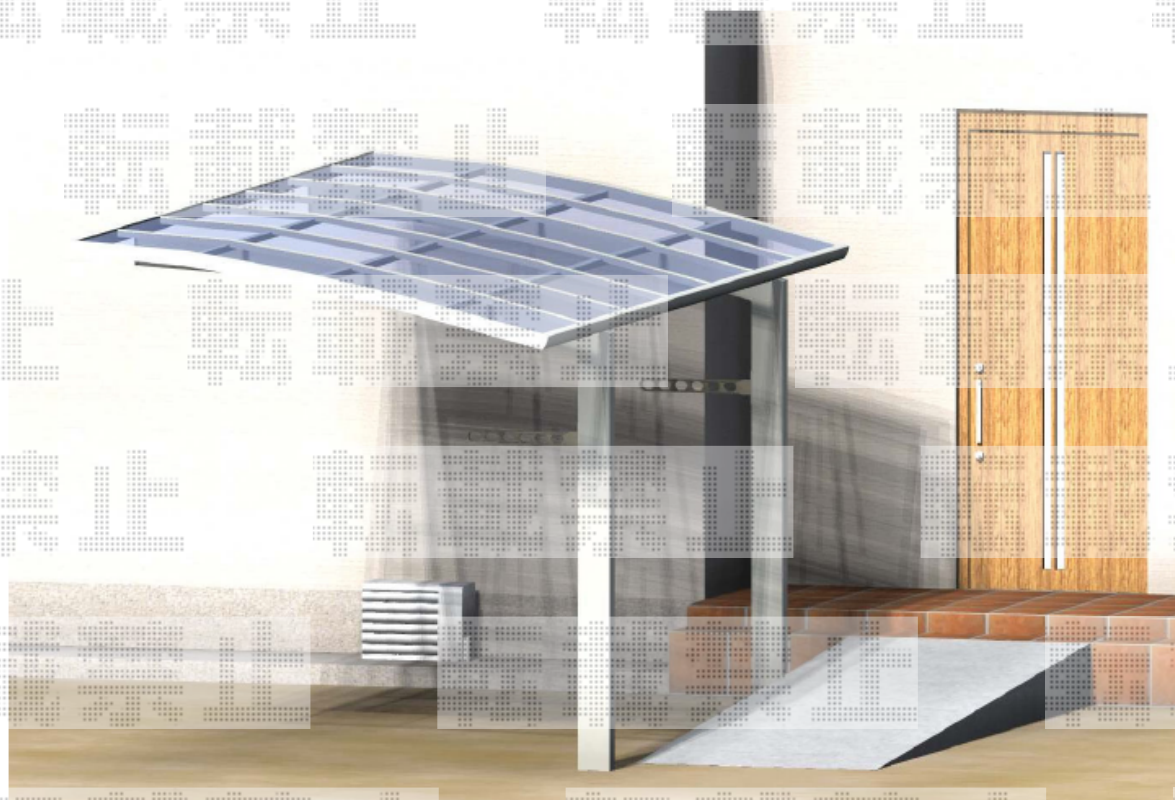

レイナポート 積雪～20cm対応

物干金物

カーポート 51-24
YKK レイナポート
色 ホワイト
標準柱
屋根 ポリカ屋根

現場状況や作図制限により概略図の内容と多少の違いが生じることがございます。
施工時は、現場優先とさせて頂きたく思いますので、お立会い頂き、
最終のご指示のほど、何卒、宜しくお願い致します。

EX-SHOP
HTTP://WWW.EX-SHOP.NET

担当：岡本