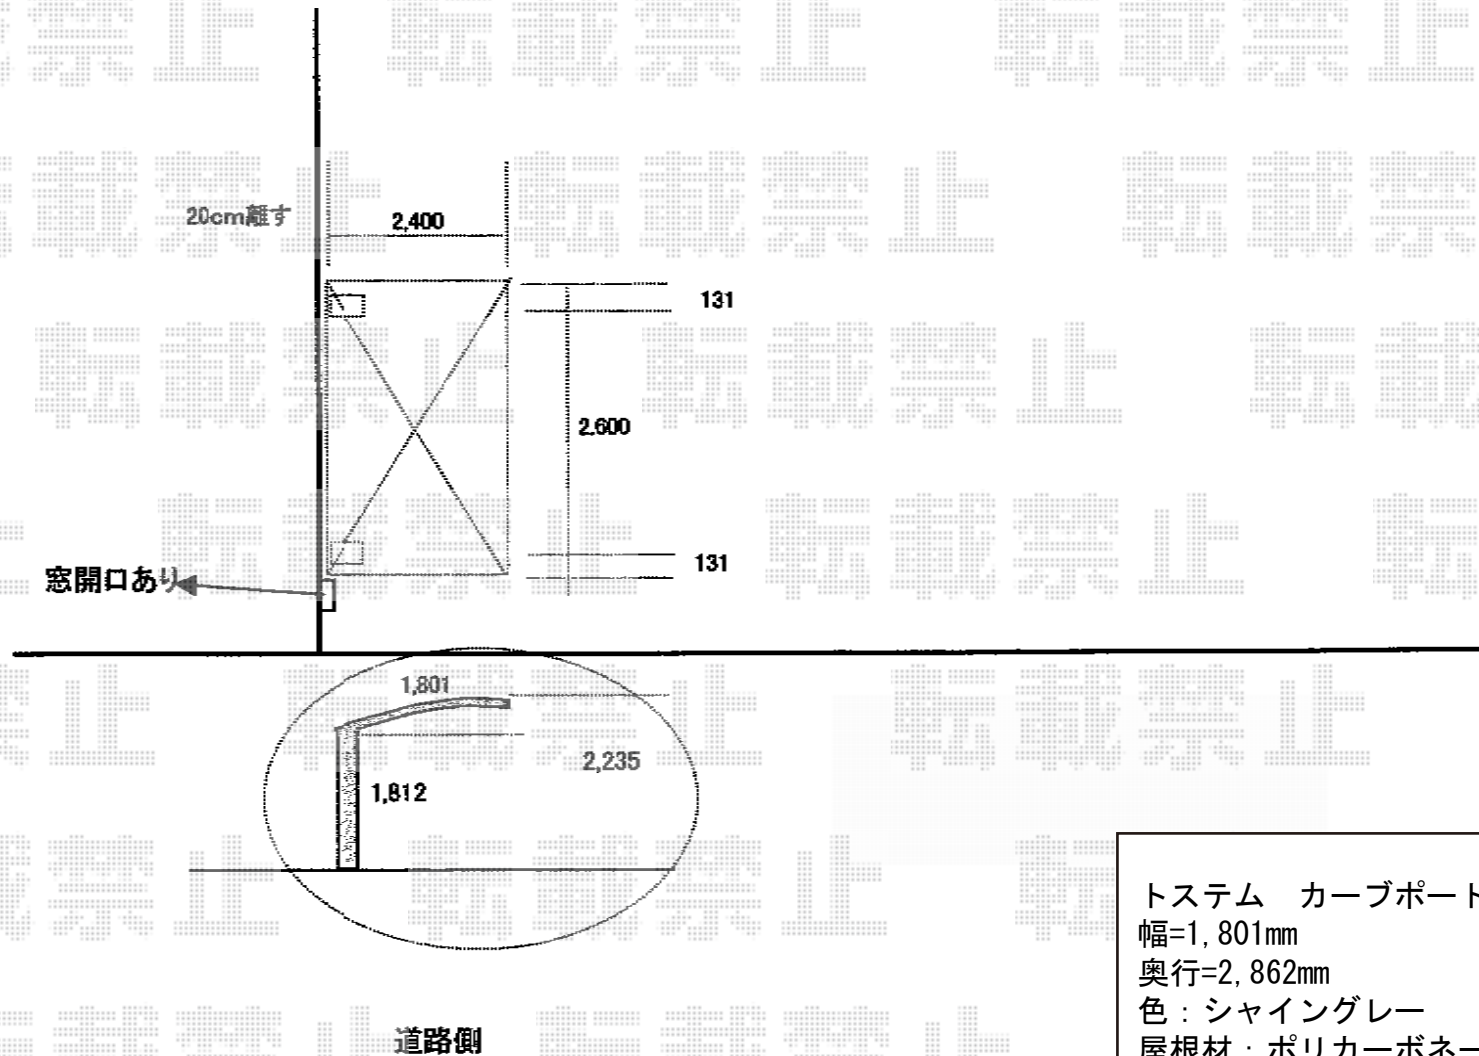

カーブポートシグマIII ミニ 積雪~20cm対応

トステム カーブポートシグマIII ミニ 積雪~20cm対応
幅=1,801mm
奥行=2,862mm
色：シャイングレー
屋根材：ポリカーボネート（ブルースモーク）
柱仕様：標準柱仕様（有効高 約1,812mm）

現場状況や作図制限により概略図の内容と多少の違いが生じることがございます。
施工時は、現場優先とさせて頂きたく思いますので、お立会い頂き、
最終のご指示のほど、何卒、宜しくお願い致します。