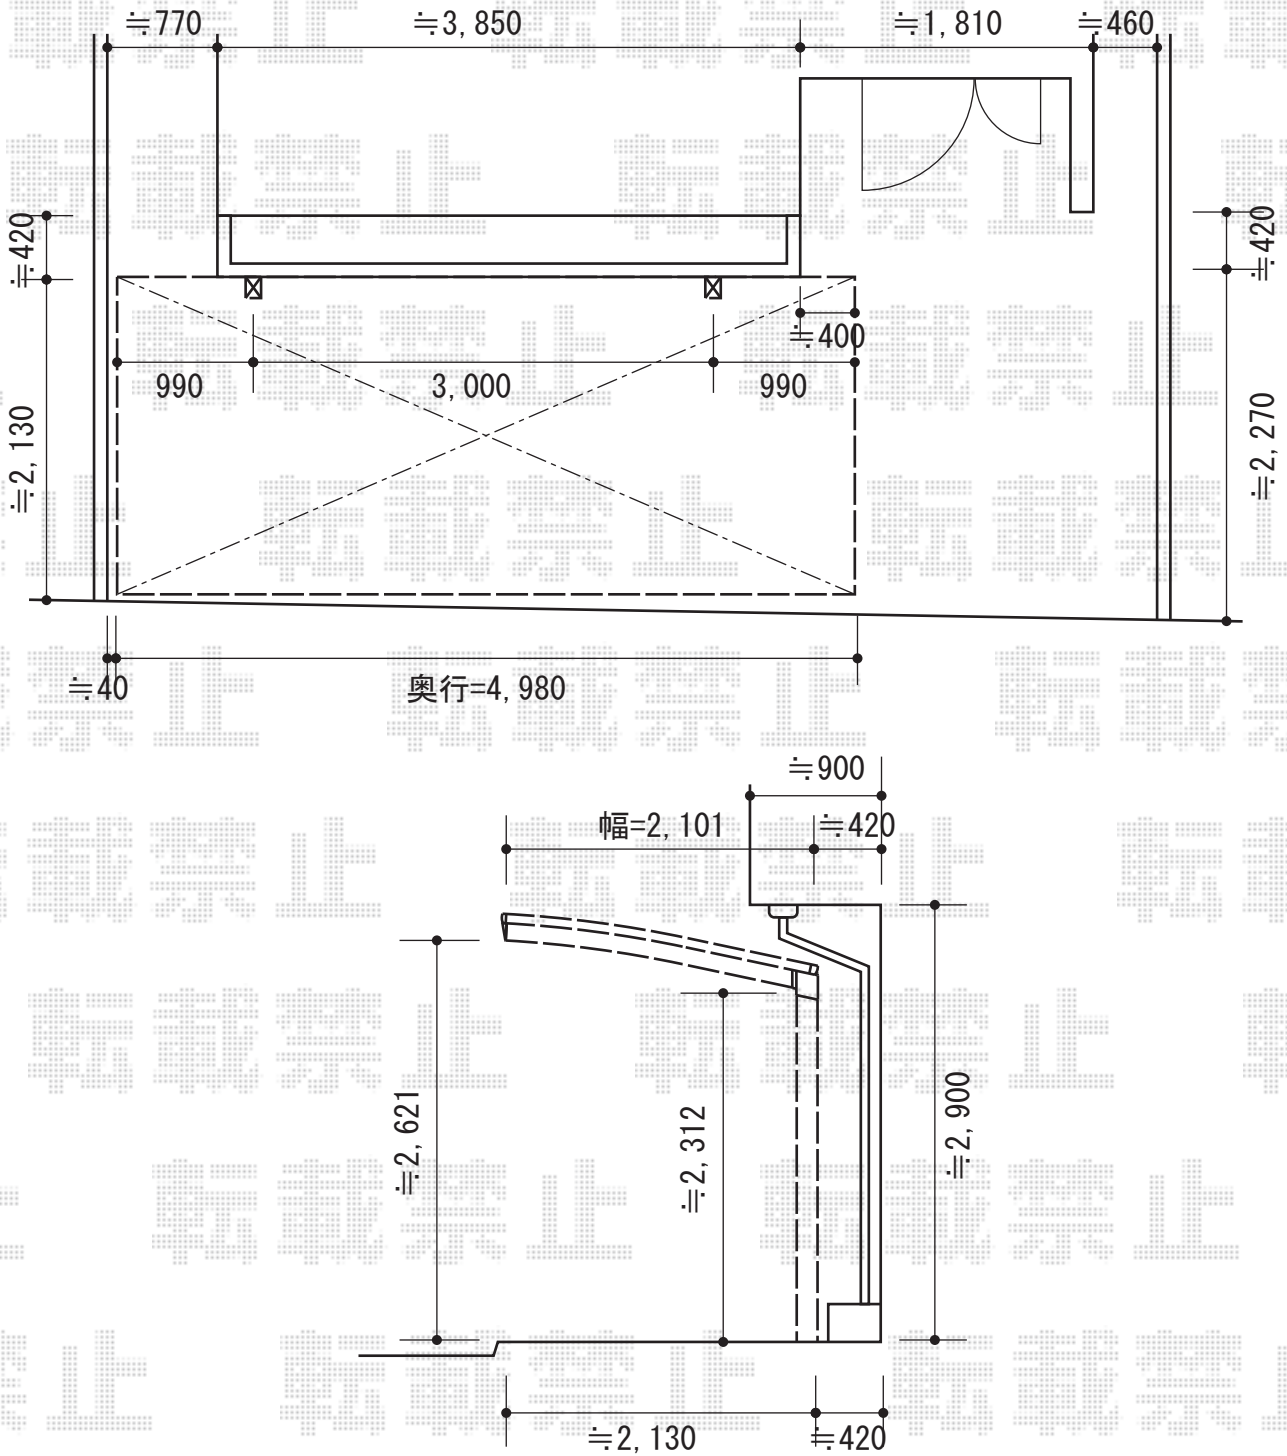

カーブポートシグマIII ミニ 積雪~20cm対応

トステム カーブポートシグマIII ミニ 積雪~20cm対応
 幅=2,101mm
 奥行=4,980mm
 色：ブラック
 屋根材：ガリレポリカ（クリアマット/すりガラス調）
 柱仕様：ロング柱23仕様（有効高 約2,312mm）

現場状況や作図制限により概略図の内容と多少の違いが生じることがございます。
 施工時は、現場優先とさせて頂きたく思いますので、お立会い頂き、
 最終のご指示のほど、何卒、宜しくお願い致します。