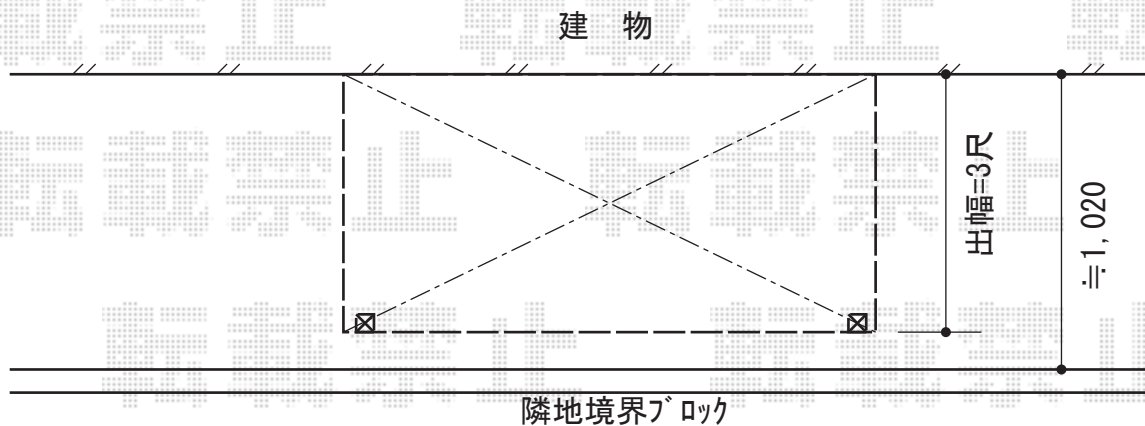

ライザーテラスII R型 テラスタイプ 単体 積雪～20cm対応

トステム ライザーテラスII R型 テラスタイプ 単体 積雪～20cm対応
 間口=関東間2.5間通し (柱芯々4,350mm 屋根幅4,570mm)
 出幅=3尺 (885mm)
 色: シャイングレー
 屋根材: ポリカーボネート (ブルースモーク)
 柱仕様: 柱位置固定タイプ (柱2本) / ロング柱
 施工方法: 上止め仕様