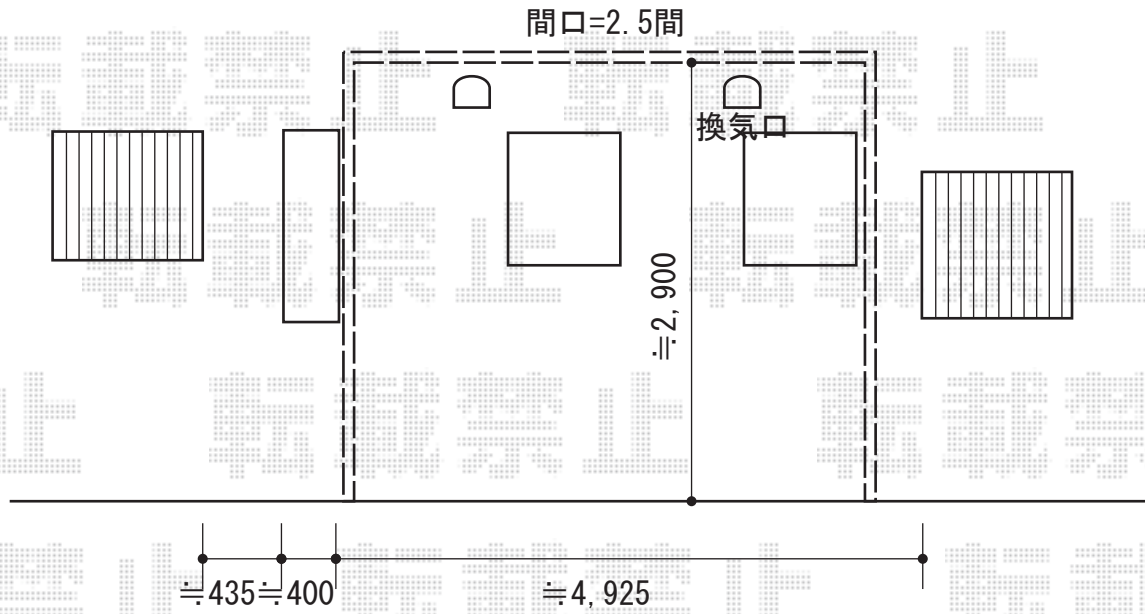

ライザーテラスII R型 テラスタイプ 単体 積雪～20cm対応

トステム ライザーテラスII R型 テラスタイプ 単体 積雪～20cm対応
 間口=関東間2.5間通し (柱芯々4,350mm 屋根幅4,570mm)
 出幅=3尺 (885mm)
 色: シャイングレー
 屋根材: ポリカーボネート (ブルースモーク)
 柱仕様: 柱位置固定タイプ (柱2本) / ロング柱
 施工方法: 上止め仕様

現場状況や作図制限により概略図の内容と多少の違いが生じることがございます。
 施工時は、現場優先とさせて頂きたく思いますので、お立会い頂き、
 最終のご指示のほど、何卒、宜しくお願い致します。

EX-SHOP
[HTTP://WWW.EX-SHOP.NET](http://www.ex-shop.net)

担当: 進藤

全ての著作権は、エクスショップに帰属します。当社とのお取引目的外の使用・複製・転載禁止となっております。