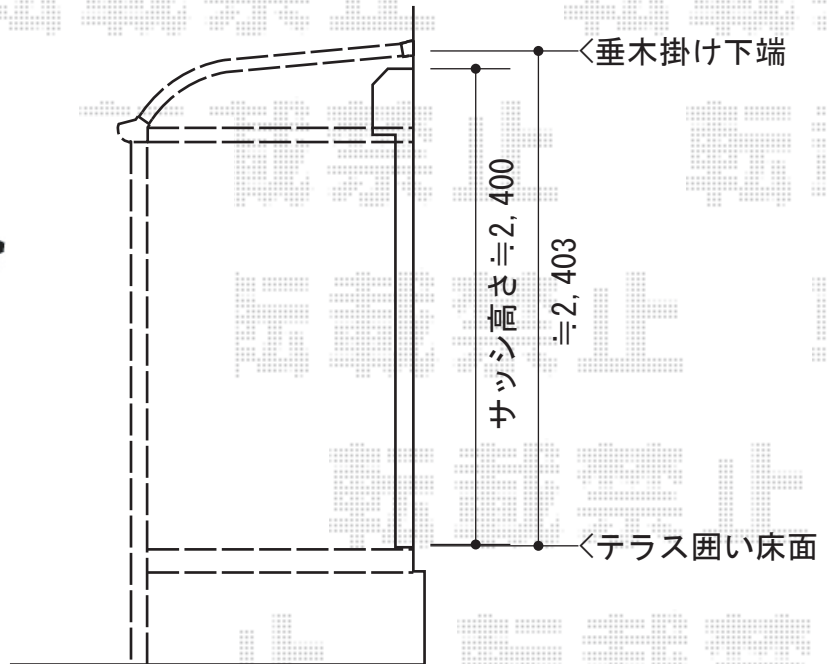

ほせるんですII R型 床納まり(ランマ無) 積雪~20cm対応

※イメージ図

トステム ほせるんですII R型 床納まり(ランマ無) 積雪~20cm対応
 寸法=間口 メーター3000 (3,000mm) × 出幅 4尺 (1,185mm)
 正面ユニット：テラス (4枚建) ・網戸
 側面ユニット：[外観左]高窓 (2枚建) ・網戸/[外観右]FIX
 屋根材：熱線吸収ポリカーボネート (ライトブルーマット調)
 床材：塩ビデッキボード (木目)
 色：ブラック
 オプション：側面付け物干し 標準 2本入

現場状況や作図制限により概略図の内容と多少の違いが生じることがございます。
 施工時は、現場優先とさせて頂きたく思いますので、お立会い頂き、
 最終のご指示のほど、何卒、宜しくお願い致します。

EX-SHOP
[HTTP://WWW.EX-SHOP.NET](http://www.ex-shop.net)

担当：谷