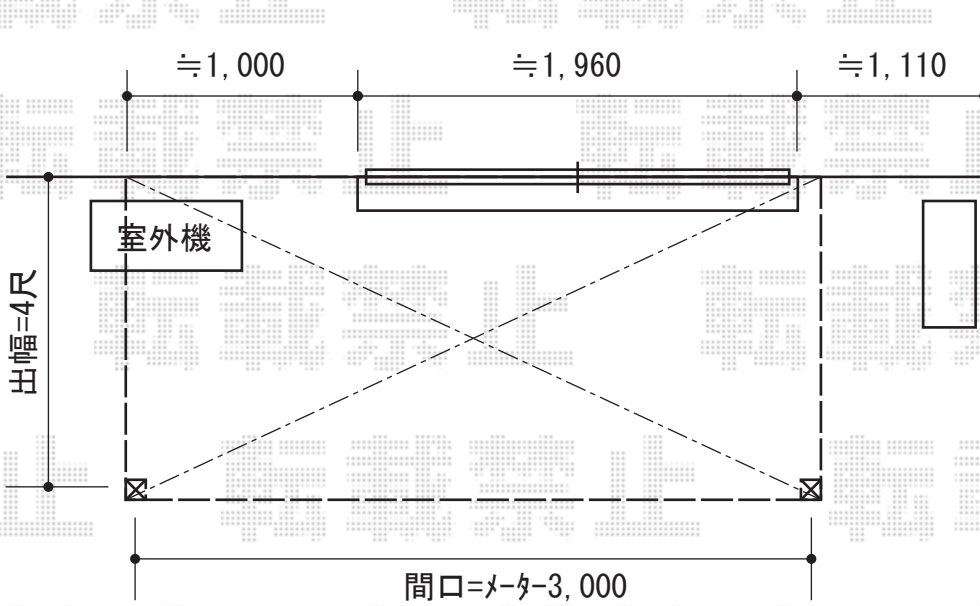

ほせるんですII R型 床納まり(ランマ無) 積雪~20cm対応

※イメージ図

トステム ほせるんですII R型 床納まり(ランマ無) 積雪~20cm対応
 寸法=間口 メーター3000 (3,000mm) × 出幅 4尺 (1,185mm)
 正面ユニット：テラス (4枚建) ・網戸
 側面ユニット：[外観左]高窓 (2枚建) ・網戸/[外観右]FIX
 屋根材：熱線吸収ポリカーボネート (ライトブルーマット調)
 床材：塩ビデッキボード (木目)
 色：ブラック
 オプション：側面付け物干し 標準 2本入

現場状況や作図制限により概略図の内容と多少の違いが生じることがございます。
 施工時は、現場優先とさせて頂きたく思いますので、お立会い頂き、
 最終のご指示のほど、何卒、宜しくお願い致します。

EX-SHOP
[HTTP://WWW.EX-SHOP.NET](http://www.ex-shop.net)

担当：谷