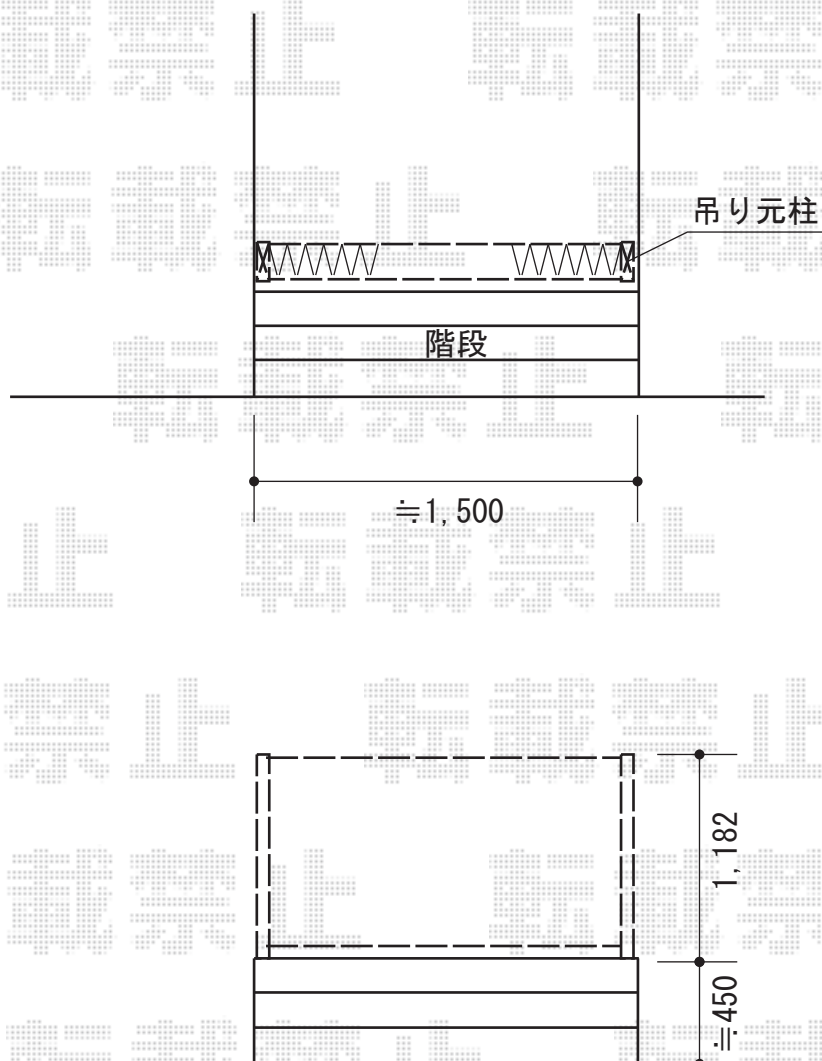

# トリップゲート PA型 ノンレール 片開き

Value Select トリップゲート PA型 ノンレール 片開き  
開口幅=1,498mm  
全幅=1,598mm  
たたみ幅=203mm  
高さ=1,182mm  
色：ステンカラー  
キャスター数：1箇所  
落棒数：1本

現場状況や作図制限により概略図の内容と多少の違いが生じることがございます。  
施工時は、現場優先とさせて頂きたく思いますので、お立会い頂き、  
最終のご指示のほど、何卒、宜しくお願い致します。