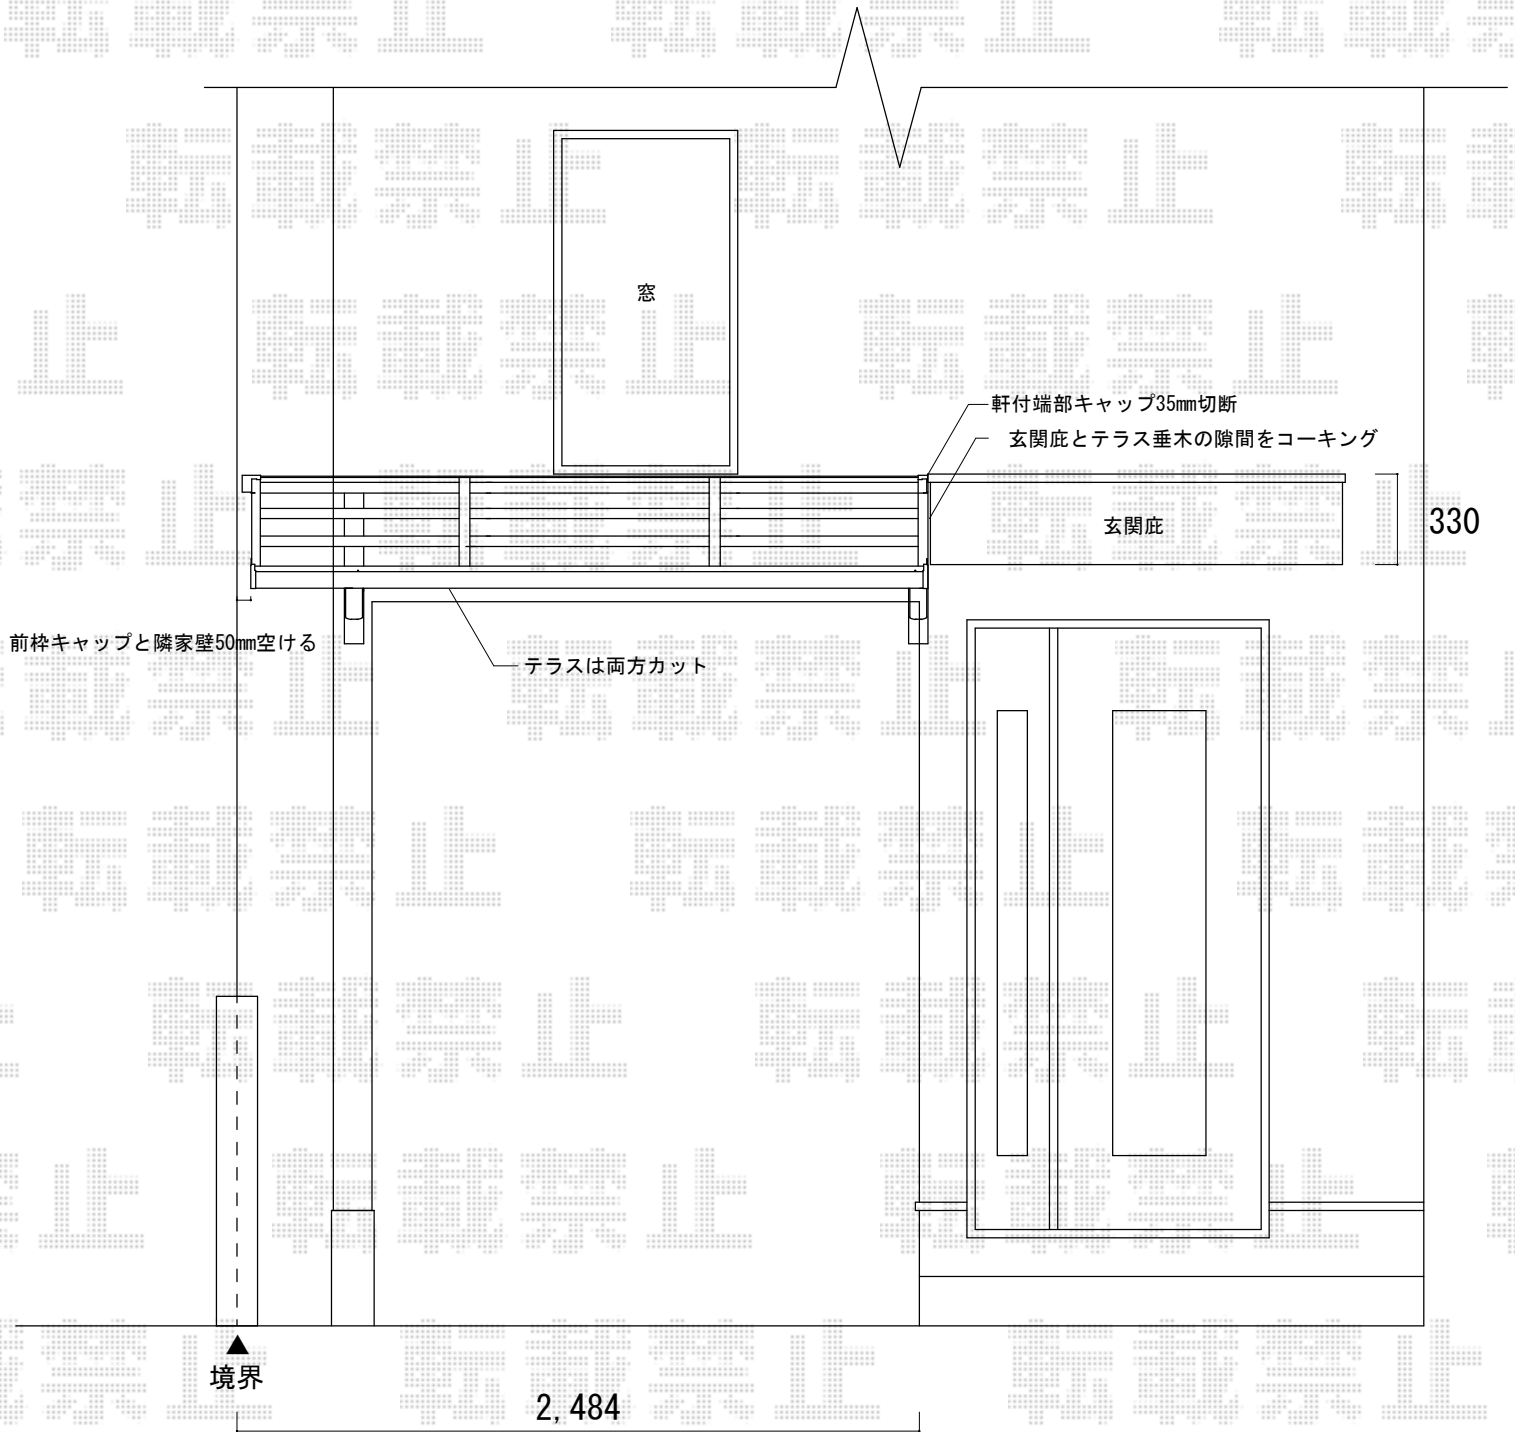

ライザーテラスII F型 ルーフタイプ 単体 積雪～20cm対応

トステム ライザーテラスII F型 ルーフタイプ 単体 積雪～20cm対応
間口=関東間1.5間 (方杖芯々2,750mm 屋根幅2,750mm)
出幅=4尺 (1,185mm)
色：ナチュラルシルバー
屋根材：熱線吸収アクアポリカーボネート(ライトブルー)
柱仕様：柱無しタイプ
施工方法：上止め仕様

現場状況や作図制限により概略図の内容と多少の違いが生じることがございます。
施工時は、現場優先とさせて頂きたく思いますので、お立会い頂き、
最終のご指示のほど、何卒、宜しくお願い致します。