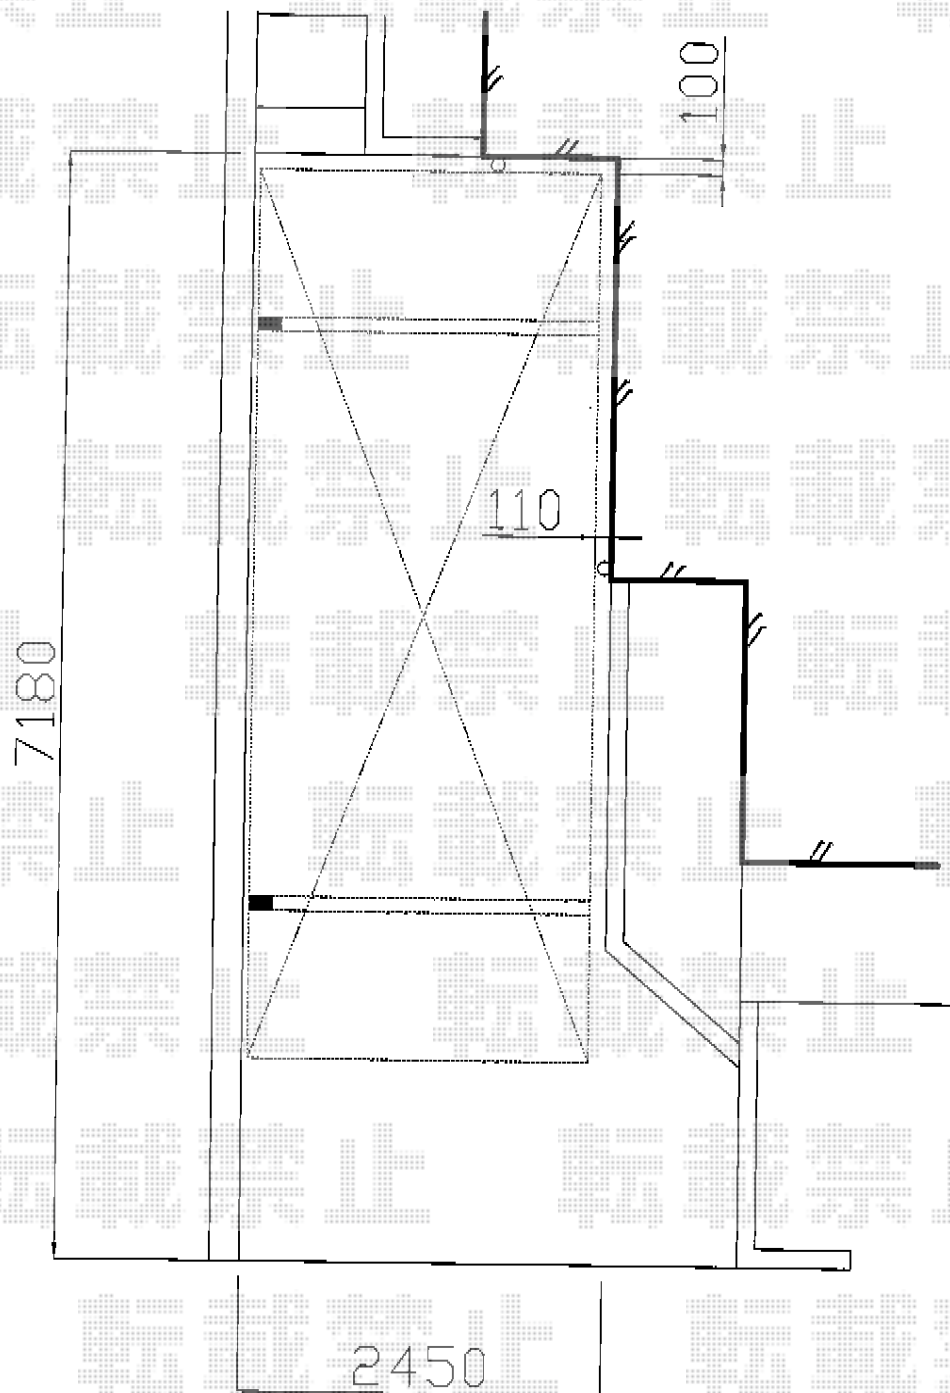

レイナポート 積雪～20cm対応

YKK AP レイナポート 積雪～20cm対応  
幅=2,400mm  
奥行=5,768mm  
色：カームブラック  
屋根材：ポリカーボネート（アースブルー）  
柱仕様：ハイルーフ柱仕様（有効高 約2,350mm）

現場状況や作図制限により概略図の内容と多少の違いが生じることがございます。  
施工時は、現場優先とさせて頂きたく思いますので、お立会い頂き、  
最終のご指示のほど、何卒、宜しくお願い致します。