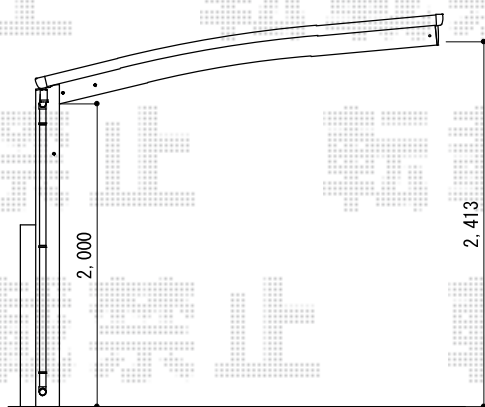

レイナポート 積雪～20cm対応

YKK AP レイナポート 積雪～20cm対応
幅=2,700mm
奥行=5,052mm
色：プラチナステン
屋根材：ポリカーボネート（アースブルー）
柱仕様：標準柱仕様（有効高 約2,000mm）

現場状況や作図制限により概略図の内容と多少の違いが生じることがございます。
施工時は、現場優先とさせて頂きたく思いますので、お立会い頂き、
最終のご指示のほど、何卒、宜しくお願い致します。